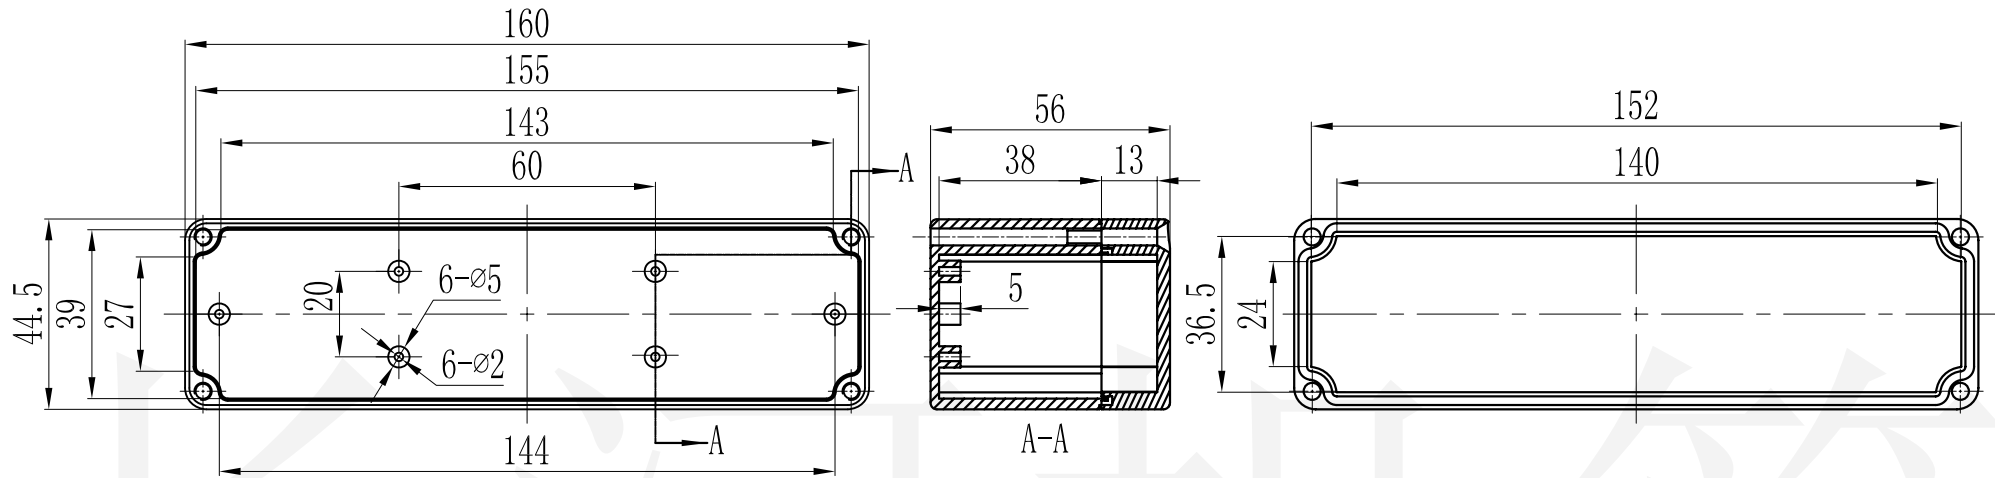

长河机箱  
Changhe Enclosures

<http://www.enclosures.com.cn>

说明: 10-23-1 透明上盖, 材料为PC

制图 Drawing	审核 Auditing	批准 Confirm	产品名称 Product Name	塑料防水盒 Sealed plastic enclosure	材料 Material	ABS
			产品编号 Product Code	10-23/10-23-1	视图 Project View	(mm)
					图纸比例 Drawing Scale	
共 张 第 张			宁波大洋壳体有限公司 Ningbo Dayang Enclosures CO., LTD			