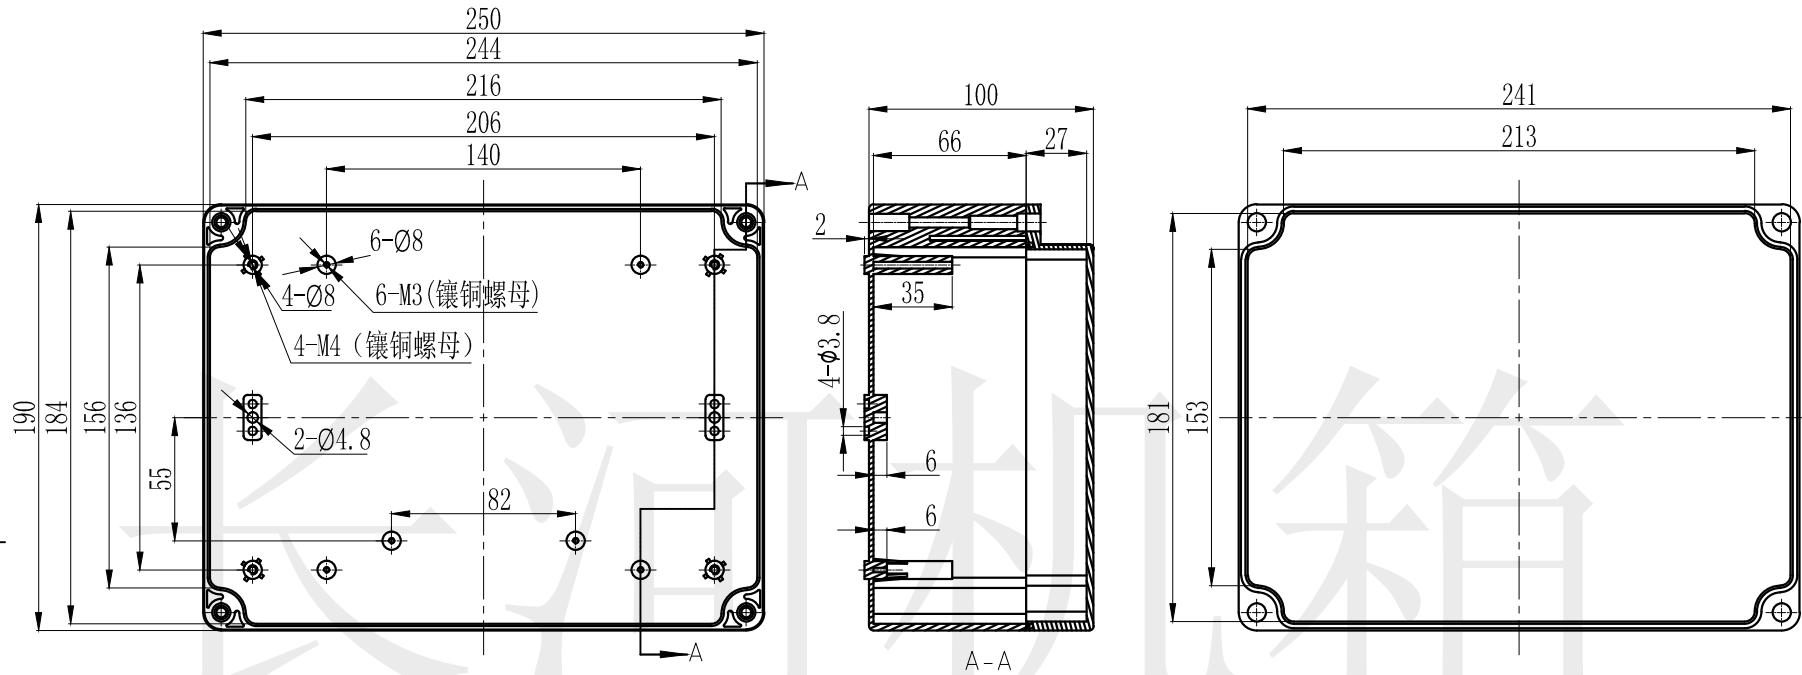

长河机箱  
Changhe Enclosures

<http://www.enclosures.com.cn>

注：1、此图纸尺寸仅作参考，请以实物为准。  
2、10-50 透明上盖，材料为PC。

制图 Drawing	审核 Auditing	批准 Confirm	产品名称 Product Name	塑料防水盒 Sealed plastic enclosure	材料 Material	ABS
			产品编号 Product Code	10-50/10-50-1	视图 Project View	(m m)
					图纸比例 Drawing Scale	
共 张 第 张				宁波大洋壳体有限公司 Ningbo Dayang Enclosures CO., LTD		

底图总号	
D	
旧底图总号	
日期	签字