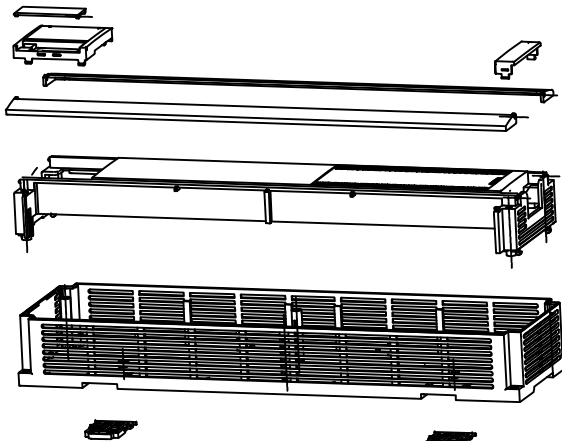

长河机箱
Changhe Enclosures

<http://www.enclosures.com.cn>

A

B

C

底图总号

D

旧底图总号

日期签字

注：图纸尺寸仅供参考，请以实物为准。

制图 Drawing	审核 Auditing	批准 Confirm	产品名称 Product Name	工控机壳 DIN rail PLC enclosure	材料 Material	ABS
			产品编号 Product Code	14-70上壳	视图 Project View	
共 张 第 张					宁波大洋壳体有限公司 Ningbo Dayang Enclosures CO.,LTD	