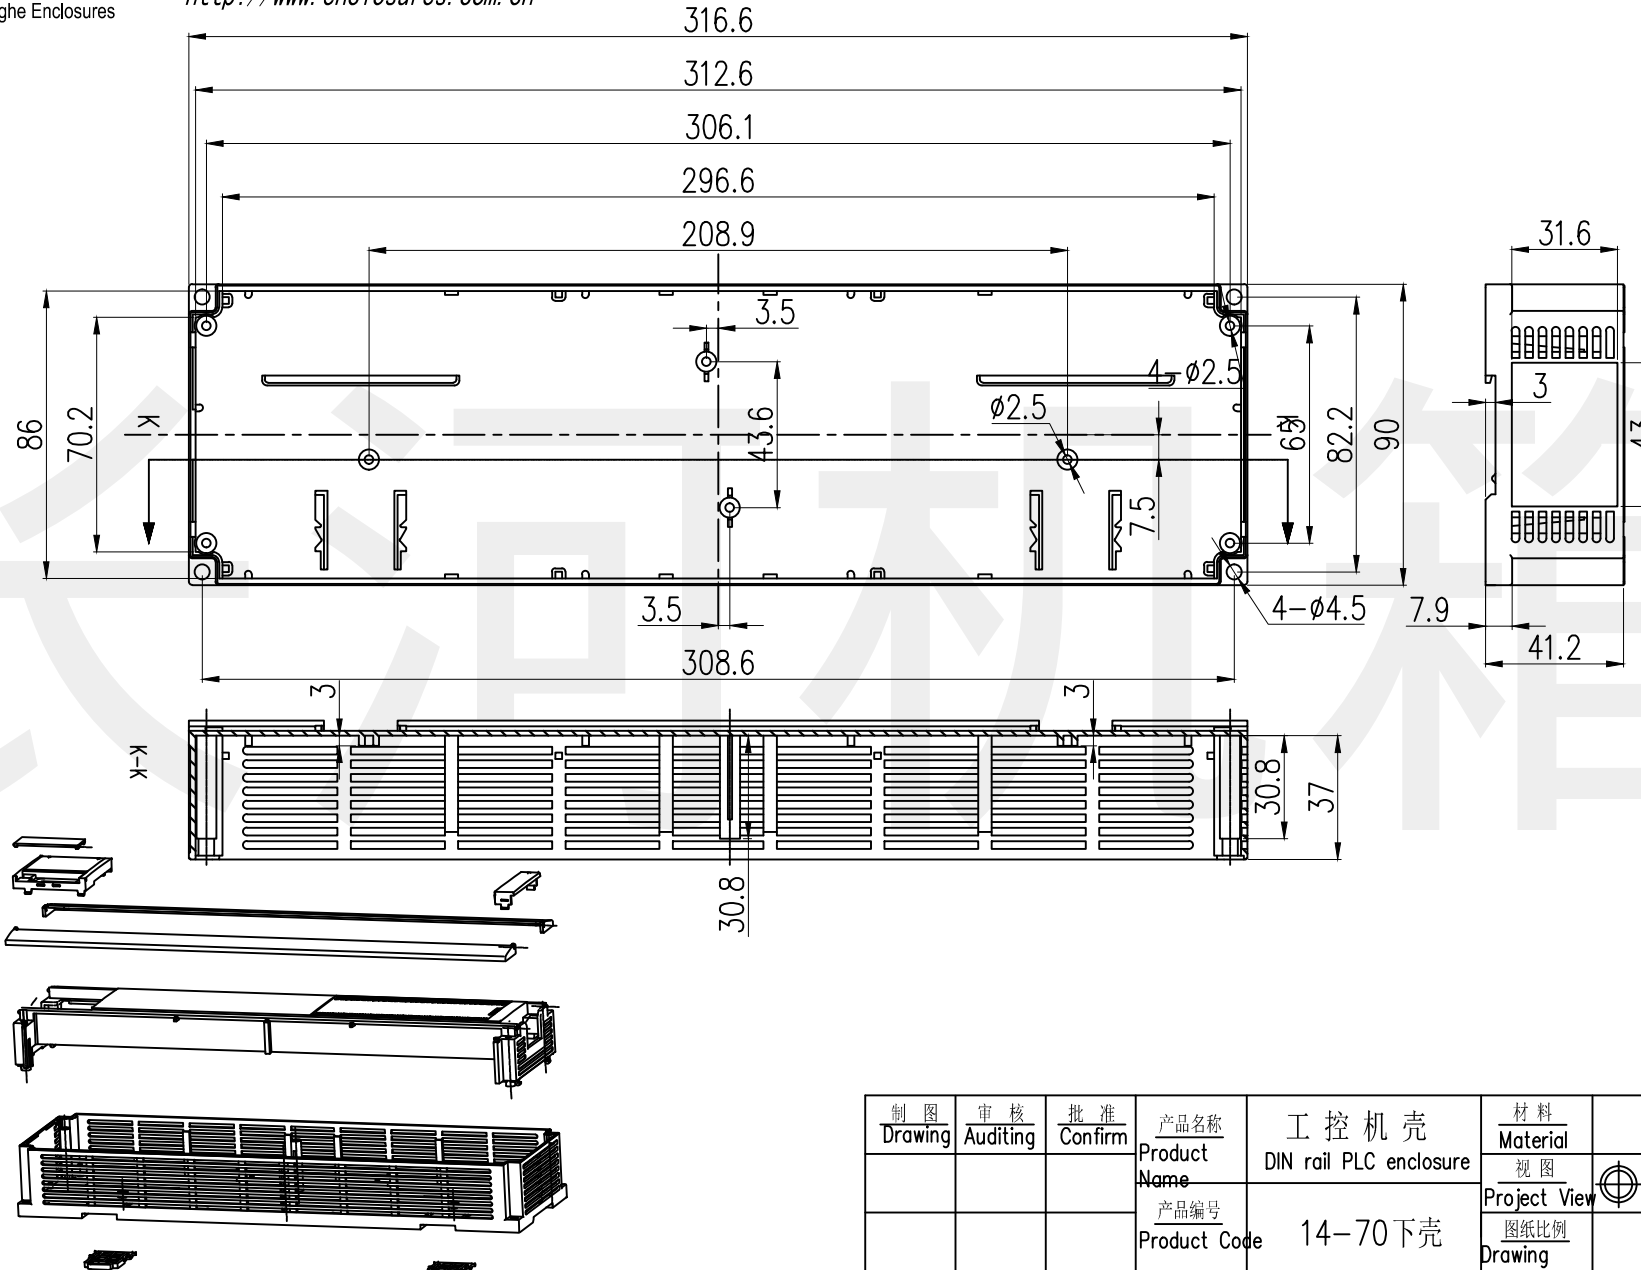

图纸比例
Drawing Scale

长河机箱
Changhe Enclosures

<http://www.enclosures.com.cn>

A

B

C

底图总号

D

旧底图总号

日期签字

注：图纸尺寸仅供参考，请以实物为准。

制图 Drawing	审核 Auditing	批准 Confirm	产品名称 Product Name	工控机壳 DIN rail PLC enclosure	材料 Material	ABS
			产品编号 Product Code	14-70下壳	视图 Project View	
共 张 第 张				宁波大洋壳体有限公司 Ningbo Dayang Enclosures CO.,LTD		