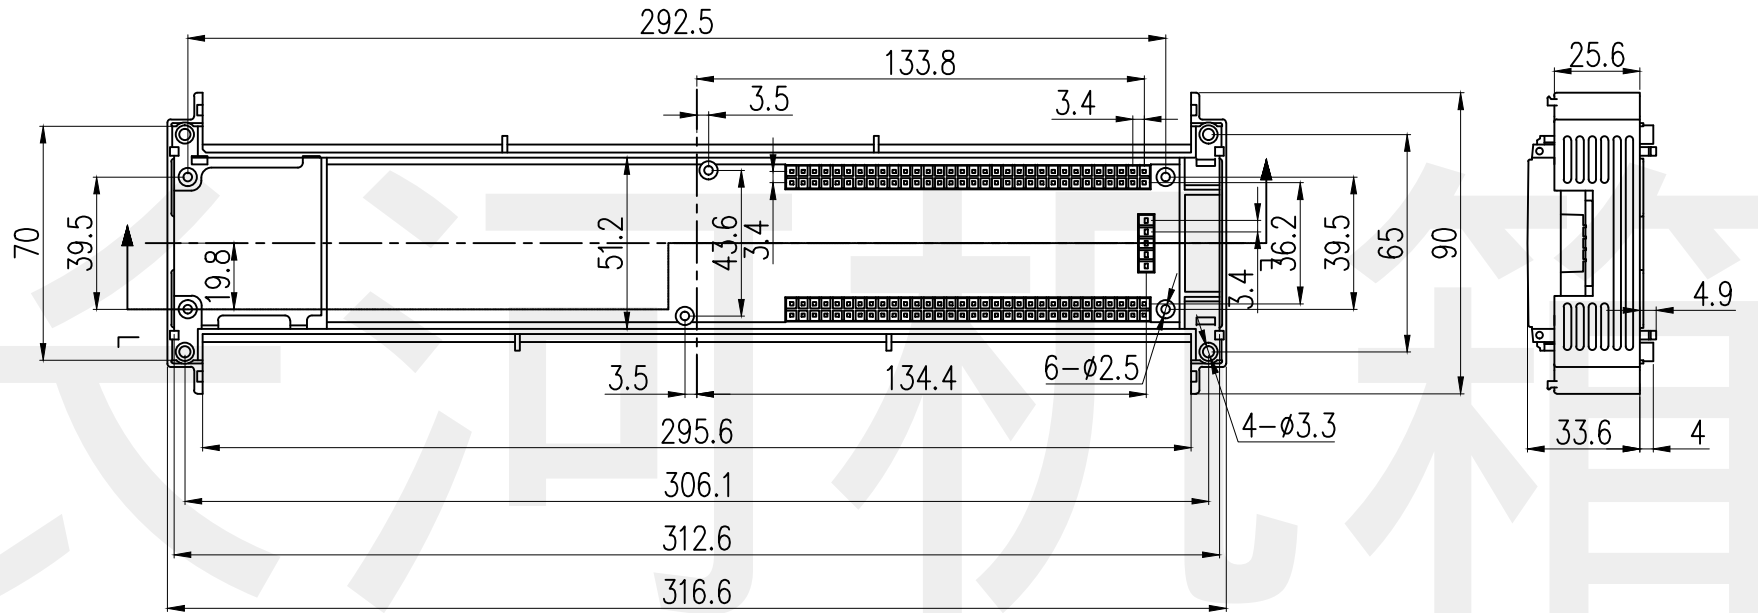

长河机箱
Changhe Enclosures

<http://www.enclosures.com.cn>

A

B

C

底图总号

D

旧底图总号

日期签字

注：图纸尺寸仅供参考，请以实物为准。

制图 Drawing	审核 Auditing	批准 Confirm	产品名称 Product Name	工控机壳 DIN rail PLC enclosure	材料 Material	ABS
			产品编号 Product Code	14-70上壳	视图 Project View	
共 张 第 张					宁波大洋壳体有限公司 Ningbo Dayang Enclosures CO.,LTD	