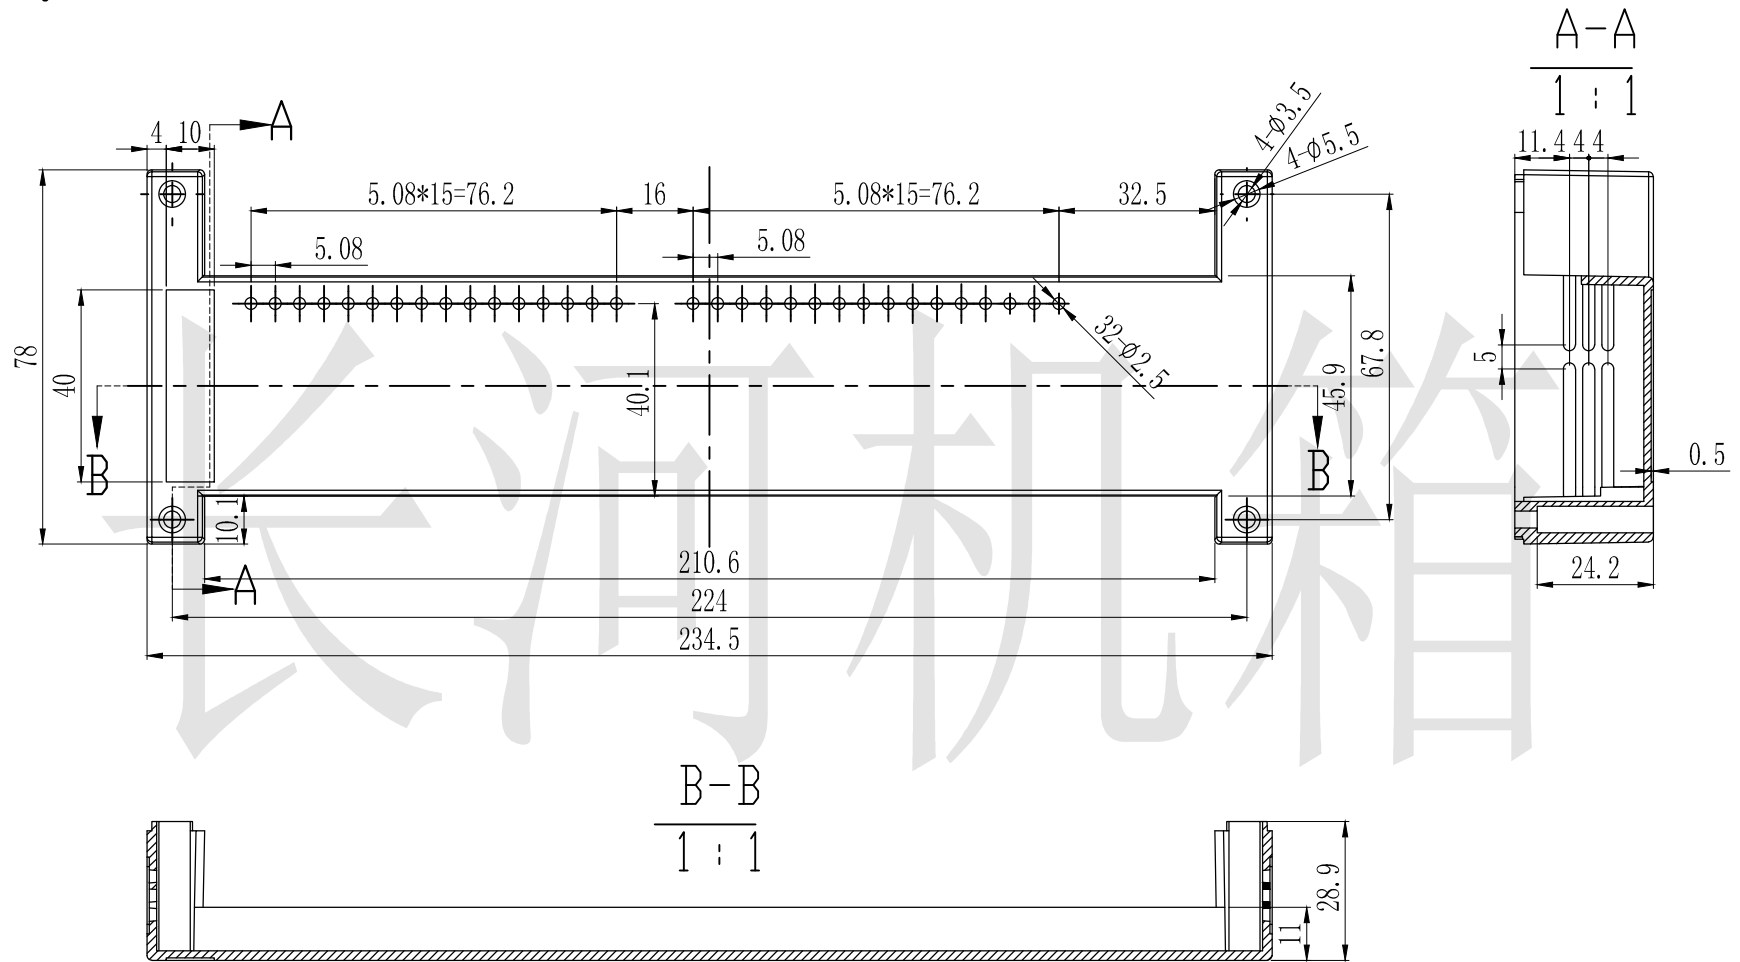

长河机箱
Changhe Enclosures

<http://www.enclosures.com.cn>

底图总号	
D	
旧底图总号	
日期	签字

注：图纸尺寸仅供参考，请以实物为准。

制图 Drawing	审核 Auditing	批准 Confirm	产品名称 Product Name	铝合金防水盒 Sealed aluminium enclosure	材料 Material	Die-Cast aluminium
			产品编号 Product Code	14-92上壳	视图 Project View	(m m)
					图纸比例 Drawing Scale	
共 张 第 张			宁波大洋壳体有限公司 Ningbo Dayang Enclosures CO.,LTD			

长河机箱
Changhe Enclosures

<http://www.enclosures.com.cn>

A-A
1:1

底图总号	
D	
旧底图总号	
日期	签字

注：图纸尺寸仅供参考，请以实物为准。

制图 Drawing	审核 Auditing	批准 Confirm	产品名称 Product Name	铝合金防水盒 Sealed aluminium enclosure	材料 Material	Die-Cast aluminium
			产品编号 Product Code	14-92下壳	视图 Project View	(m m)
					图纸比例 Drawing Scale	
共 张 第 张			宁波大洋壳体有限公司 Ningbo Dayang Enclosures CO., LTD			