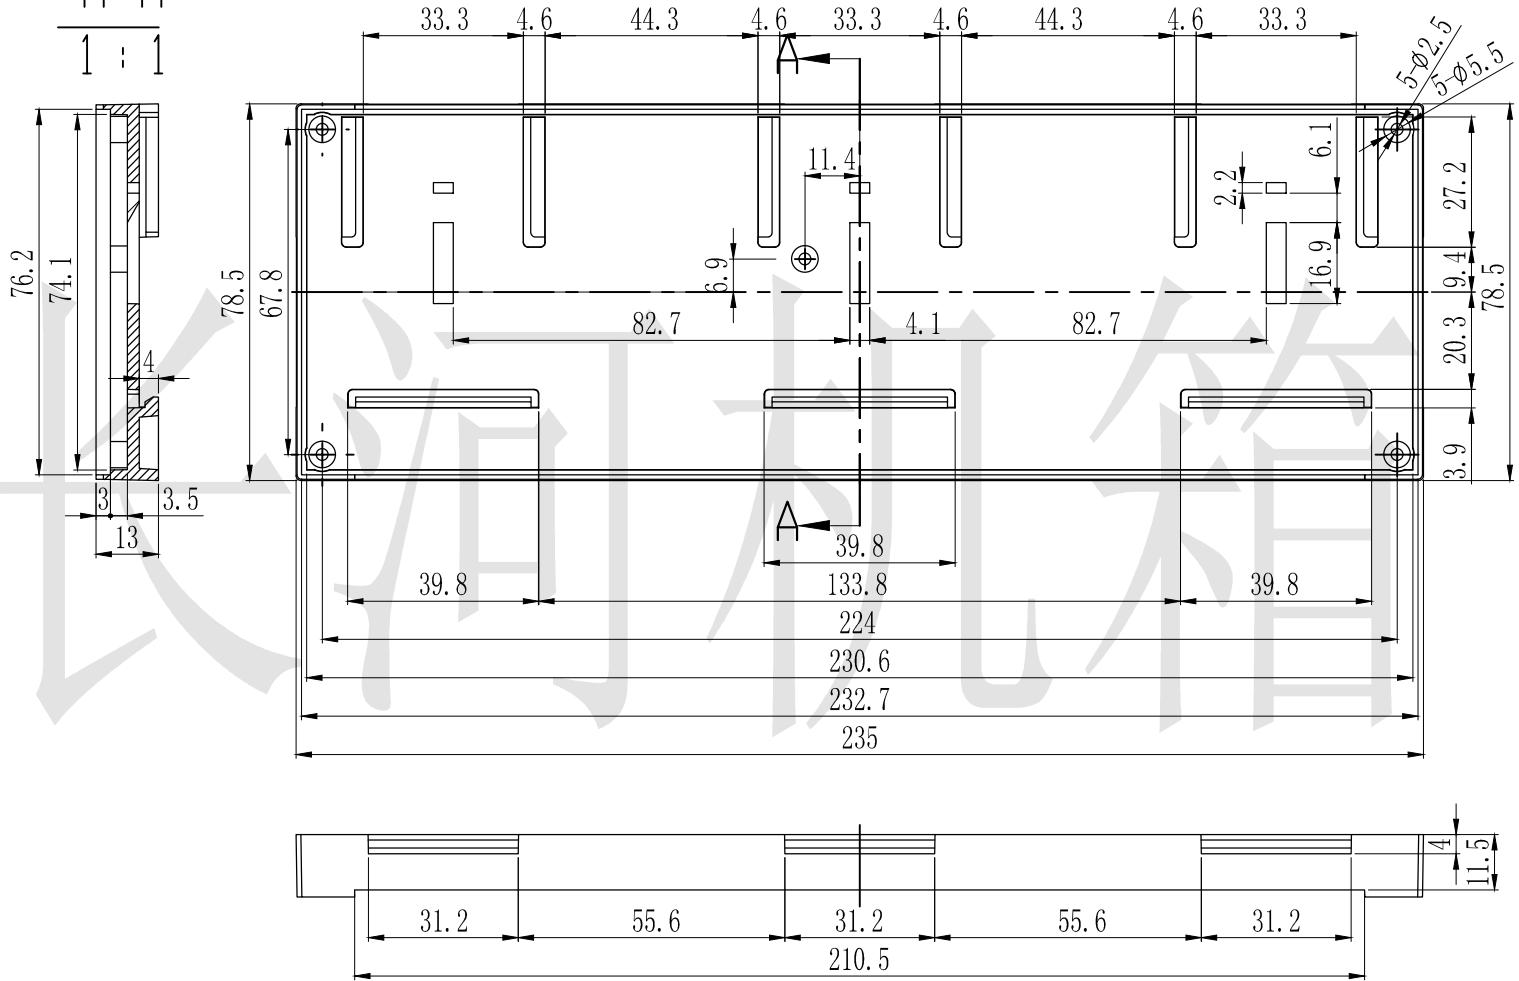

长河机箱
Changhe Enclosures

<http://www.enclosures.com.cn>

底图总号	
D	
旧底图总号	
日期	签字

注：图纸尺寸仅供参考，请以实物为准。

制图 Drawing	审核 Auditing	批准 Confirm	产品名称 Product Name	铝合金防水盒 Sealed aluminium enclosure	材料 Material	Die-Cast aluminium
			产品编号 Product Code	14-92上壳	视图 Project View	(m m)
					图纸比例 Drawing Scale	
共 张 第 张			宁波大洋壳体有限公司 Ningbo Dayang Enclosures CO.,LTD			

长河机箱
Changhe Enclosures

<http://www.enclosures.com.cn>

A-A
1:1

底图总号	
D	
旧底图总号	
日期	签字

注：图纸尺寸仅供参考，请以实物为准。

制图 Drawing	审核 Auditing	批准 Confirm	产品名称 Product Name	铝合金防水盒 Sealed aluminium enclosure	材料 Material	Die-Cast aluminium
			产品编号 Product Code	14-92下壳	视图 Project View	(m m)
					图纸比例 Drawing Scale	
共 张 第 张			宁波大洋壳体有限公司 Ningbo Dayang Enclosures CO., LTD			