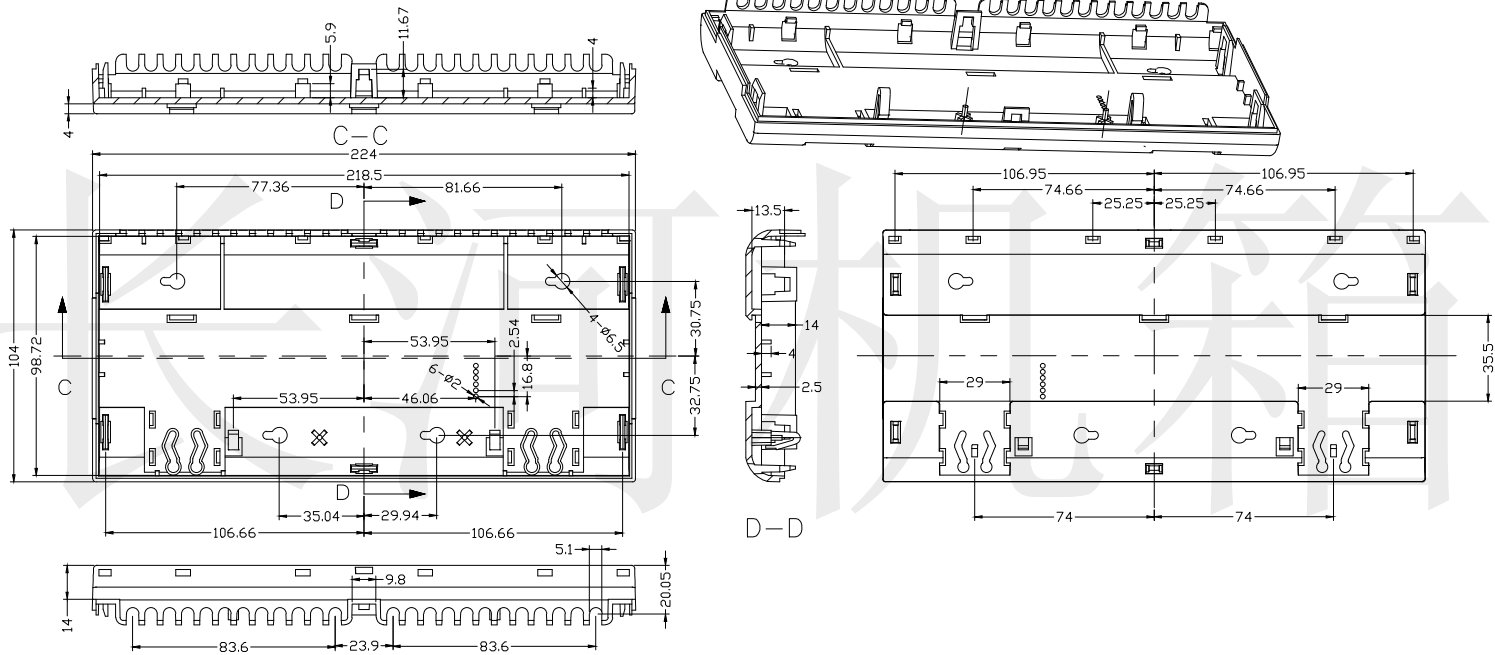

长河机箱
Changhe Enclosures

<http://www.enclosures.com.cn>

注：此图纸尺寸仅作参考，请以实物为准。

底图总号	
D	
旧底图总号	
日期	
签字	

制图 Drawing	审核 Auditing	批准 Confirm	产品名称 Product Name	工控机壳 DIN rail PLC enclosure	材料 Material	ABS
			产品编号 Product Code	14-93上盖	视图 Project View	(n m)
					图纸比例 Drawing Scale	1:1
共 张 第 张			宁波大洋壳体有限公司 Ningbo Dayang Enclosures CO., LTD			

长河机箱
Changhe Enclosures

<http://www.enclosures.com.cn>

注：此图纸尺寸仅作参考，请以实物为准。

底图总号

D

旧底图总号

日期签字

制图 Drawing	审核 Auditing	批准 Confirm	产品名称 Product Name	工控机壳 DIN rail PLC enclosure	材料 Material	ABS
			产品编号 Product Code	14-93底壳	视图 Project View	(n m)
					图纸比例 Drawing Scale	1:1
共 张 第 张			宁波大洋壳体有限公司 Ningbo Dayang Enclosures CO., LTD			