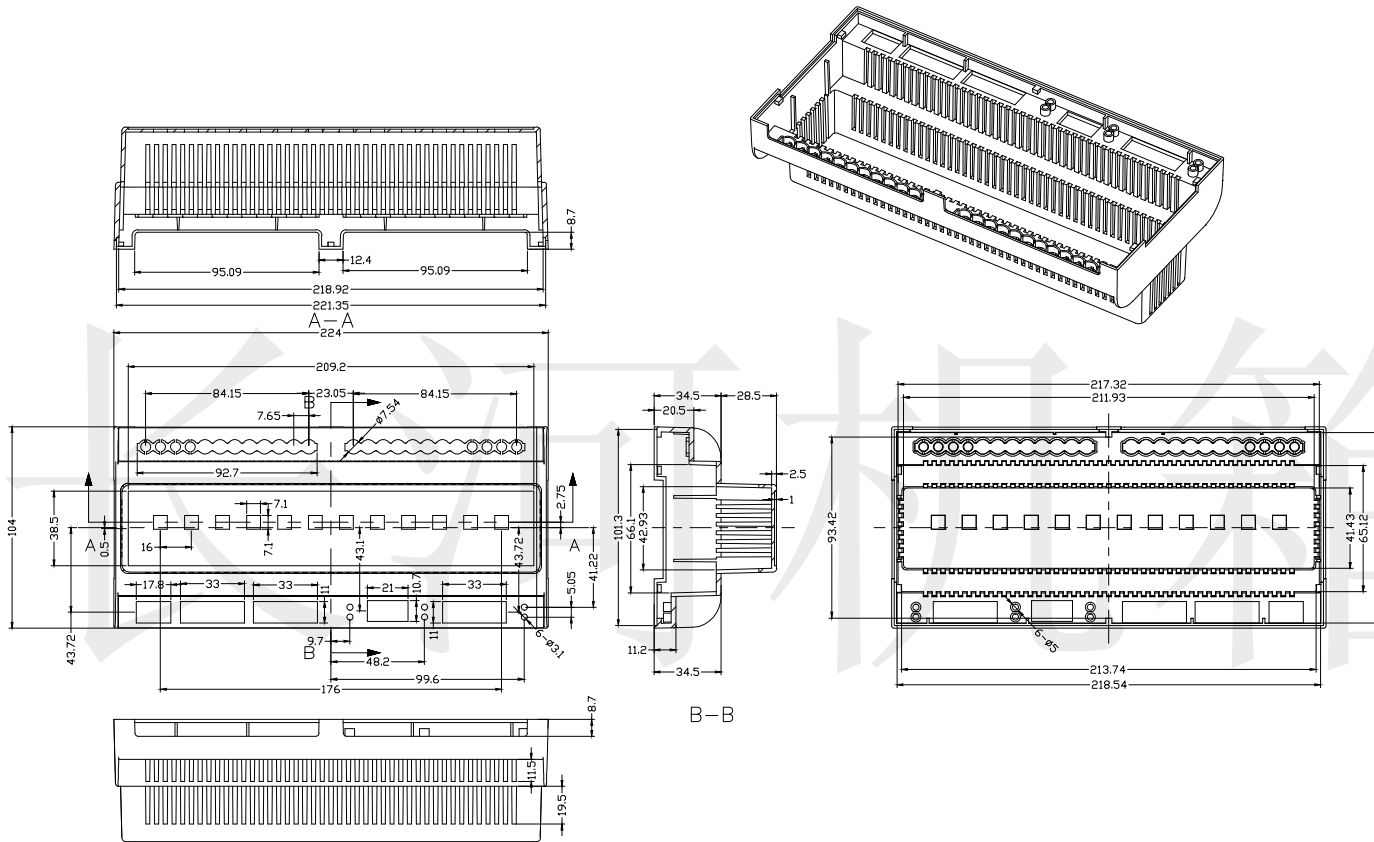

长河机箱
Changhe Enclosures

<http://www.enclosures.com.cn>

注：此图纸尺寸仅作参考，请以实物为准。

底图总号	
D	
旧底图总号	
日期	
签字	

制图 Drawing	审核 Auditing	批准 Confirm	产品名称 Product Name	工控机壳 DIN rail PLC enclosure	材料 Material	ABS
			产品编号 Product Code	14-93上盖	视图 Project View	(n m)
					图纸比例 Drawing Scale	1:1
共 张 第 张			宁波大洋壳体有限公司 Ningbo Dayang Enclosures CO., LTD			

长河机箱
Changhe Enclosures

<http://www.enclosures.com.cn>

注：此图纸尺寸仅作参考，请以实物为准。

底图总号

D

旧底图总号

日期签字

制图 Drawing	审核 Auditing	批准 Confirm	产品名称 Product Name	工控机壳 DIN rail PLC enclosure	材料 Material	ABS
			产品编号 Product Code	14-93底壳	视图 Project View	(n m)
					图纸比例 Drawing Scale	1:1
共 张 第 张			宁波大洋壳体有限公司 Ningbo Dayang Enclosures CO., LTD			