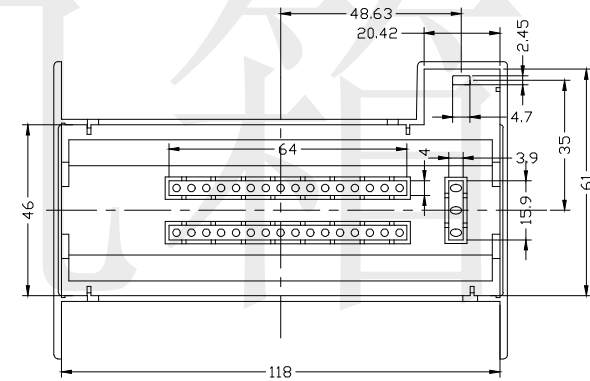

长河机箱  
Changhe Enclosures

<http://www.enclosures.com.cn>

注：此图纸尺寸仅作参考，请以实物为准。

底图总号

D

旧底图总号

日期签字

制图 Drawing	审核 Auditing	批准 Confirm	产品名称 Product Name	工控机壳 DIN rail PLC enclosure	材料 Material	ABS
			产品编号 Product Code	14-97上盖	视图 Project View	(n m)
					图纸比例 Drawing Scale	1:1
共 张 第 张			宁波大洋壳体有限公司 Ningbo Dayang Enclosures CO., LTD			

长河机箱  
Changhe Enclosures

<http://www.enclosures.com.cn>

注：此图纸尺寸仅作参考，请以实物为准。

底图总号

D

旧底图总号

日期签字

制图 Drawing	审核 Auditing	批准 Confirm	产品名称 Product Name	工控机壳 DIN rail PLC enclosure	材料 Material	ABS
			产品编号 Product Code	14-97底壳	视图 Project View	(n m)
					图纸比例 Drawing Scale	1:1
共 张 第 张			宁波大洋壳体有限公司 Ningbo Dayang Enclosures CO., LTD			