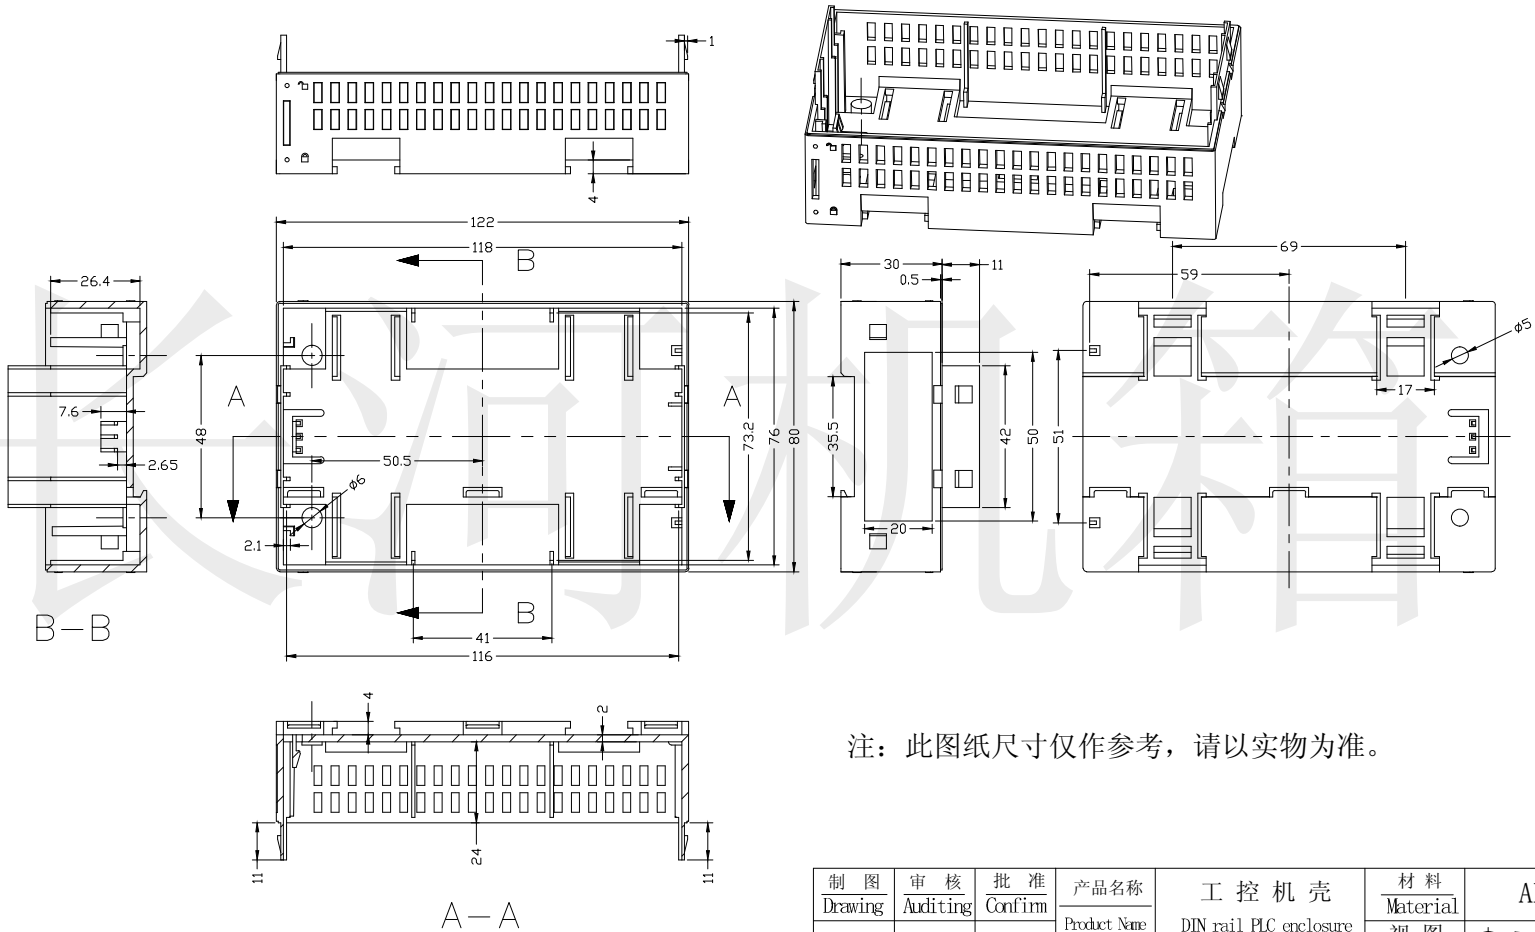

长河机箱  
Changhe Enclosures

<http://www.enclosures.com.cn>

注：此图纸尺寸仅作参考，请以实物为准。

底图总号

D

旧底图总号

日期签字

制图 Drawing	审核 Auditing	批准 Confirm	产品名称 Product Name	工控机壳 DIN rail PLC enclosure	材料 Material	ABS
			产品编号 Product Code	14-97上盖	视图 Project View	(n m)
					图纸比例 Drawing Scale	1:1
共 张 第 张			宁波大洋壳体有限公司 Ningbo Dayang Enclosures CO., LTD			

长河机箱  
Changhe Enclosures

<http://www.enclosures.com.cn>

注：此图纸尺寸仅作参考，请以实物为准。

底图总号

D

旧底图总号

日期签字

制图 Drawing	审核 Auditing	批准 Confirm	产品名称 Product Name	工控机壳 DIN rail PLC enclosure	材料 Material	ABS
			产品编号 Product Code	14-97底壳	视图 Project View	(n m)
					图纸比例 Drawing Scale	1:1
共 张 第 张			宁波大洋壳体有限公司 Ningbo Dayang Enclosures CO., LTD			