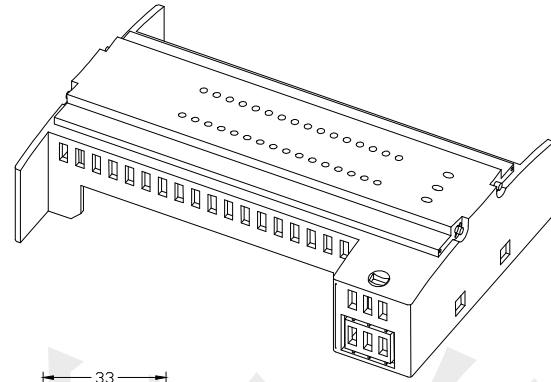

长河机箱  
Changhe Enclosures

<http://www.enclosures.com.cn>

注：此图纸尺寸仅作参考，请以实物为准。

底图总号

D

旧底图总号

日期签字

制图 Drawing	审核 Auditing	批准 Confirm	产品名称 Product Name	工控机壳 DIN rail PLC enclosure	材料 Material	ABS
			产品编号 Product Code	14-97上盖	视图 Project View	(n m)
					图纸比例 Drawing Scale	1:1
共 张 第 张			宁波大洋壳体有限公司 Ningbo Dayang Enclosures CO., LTD			

长河机箱  
Changhe Enclosures

<http://www.enclosures.com.cn>

注：此图纸尺寸仅作参考，请以实物为准。

底图总号

D

旧底图总号

日期签字

制图 Drawing	审核 Auditing	批准 Confirm	产品名称 Product Name	工控机壳 DIN rail PLC enclosure	材料 Material	ABS
			产品编号 Product Code	14-97底壳	视图 Project View	(n m)
					图纸比例 Drawing Scale	1:1
共 张 第 张			宁波大洋壳体有限公司 Ningbo Dayang Enclosures CO., LTD			