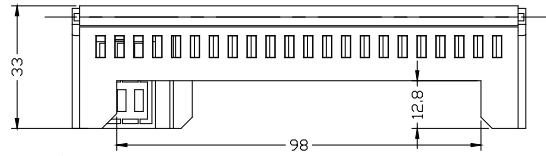

长河机箱  
Changhe Enclosures

<http://www.enclosures.com.cn>

注：此图纸尺寸仅作参考，请以实物为准。

底图总号

D

旧底图总号

日期签字

制图 Drawing	审核 Auditing	批准 Confirm	产品名称 Product Name	工控机壳 DIN rail PLC enclosure	材料 Material	ABS
			产品编号 Product Code	14-97上盖	视图 Project View	(n m)
					图纸比例 Drawing Scale	1:1
共 张 第 张			宁波大洋壳体有限公司 Ningbo Dayang Enclosures CO., LTD			