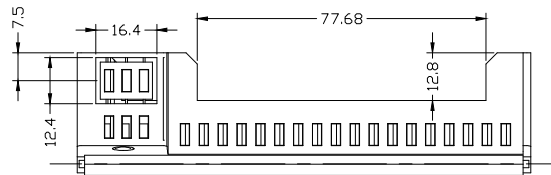

长河机箱  
Changhe Enclosures

<http://www.enclosures.com.cn>

注：此图纸尺寸仅作参考，请以实物为准。

底图总号

D

旧底图总号

日期签字

制图 Drawing	审核 Auditing	批准 Confirm	产品名称 Product Name	工控机壳 DIN rail PLC enclosure	材料 Material	ABS
			产品编号 Product Code	14-97上盖	视图 Project View	(n m)
					图纸比例 Drawing Scale	1:1
共 张 第 张			宁波大洋壳体有限公司 Ningbo Dayang Enclosures CO., LTD			

长河机箱  
Changhe Enclosures

<http://www.enclosures.com.cn>

注：此图纸尺寸仅作参考，请以实物为准。

底图总号

D

旧底图总号

日期签字

制图 Drawing	审核 Auditing	批准 Confirm	产品名称 Product Name	工控机壳 DIN rail PLC enclosure	材料 Material	ABS
			产品编号 Product Code	14-97底壳	视图 Project View	(n m)
					图纸比例 Drawing Scale	1:1
共 张 第 张			宁波大洋壳体有限公司 Ningbo Dayang Enclosures CO., LTD			