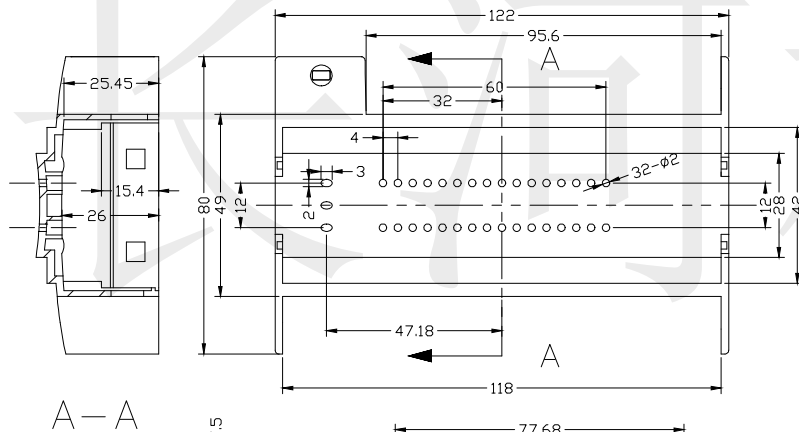

长河机箱  
Changhe Enclosures

<http://www.enclosures.com.cn>

注：此图纸尺寸仅作参考，请以实物为准。

底图总号

D

旧底图总号

日期签字

制图 Drawing	审核 Auditing	批准 Confirm	产品名称 Product Name	工控机壳 DIN rail PLC enclosure	材料 Material	ABS
			产品编号 Product Code	14-97上盖	视图 Project View	(n m)
					图纸比例 Drawing Scale	1:1
共 张 第 张			宁波大洋壳体有限公司 Ningbo Dayang Enclosures CO., LTD			

长河机箱  
Changhe Enclosures

<http://www.enclosures.com.cn>

注：此图纸尺寸仅作参考，请以实物为准。

底图总号

D

旧底图总号

日期签字

制图 Drawing	审核 Auditing	批准 Confirm	产品名称 Product Name	工控机壳 DIN rail PLC enclosure	材料 Material	ABS
			产品编号 Product Code	14-97底壳	视图 Project View	(n m)
					图纸比例 Drawing Scale	1:1
共 张 第 张			宁波大洋壳体有限公司 Ningbo Dayang Enclosures CO., LTD			