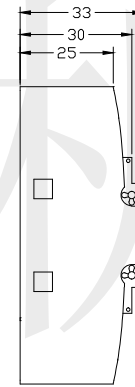

长河机箱  
Changhe Enclosures

<http://www.enclosures.com.cn>

注：此图纸尺寸仅作参考，请以实物为准。

底图总号

D

旧底图总号

日期签字

制图 Drawing	审核 Auditing	批准 Confirm	产品名称 Product Name	工控机壳 DIN rail PLC enclosure	材料 Material	ABS
			产品编号 Product Code	14-97上盖	视图 Project View	(n m)
					图纸比例 Drawing Scale	1:1
共 张 第 张			宁波大洋壳体有限公司 Ningbo Dayang Enclosures CO., LTD			

长河机箱  
Changhe Enclosures

<http://www.enclosures.com.cn>

注：此图纸尺寸仅作参考，请以实物为准。

底图总号

D

旧底图总号

日期签字

制图 Drawing	审核 Auditing	批准 Confirm	产品名称 Product Name	工控机壳 DIN rail PLC enclosure	材料 Material	ABS
			产品编号 Product Code	14-97底壳	视图 Project View	(n m)
					图纸比例 Drawing Scale	1:1
共 张 第 张			宁波大洋壳体有限公司 Ningbo Dayang Enclosures CO., LTD			