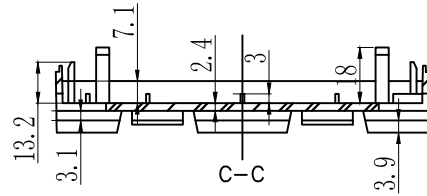

长河机箱
Changhe Enclosures

<http://www.enclosures.com.cn>

A