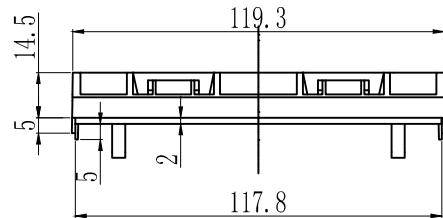

C

注：此图纸尺寸仅作参考，请以实物为准。

底图总号

D

旧底图总号

日期签字

制图 Drawing	审核 Auditing	批准 Confirm	产品名称 Product Name	工控机壳 DIN rail PLC enclosure	材料 Material	ABS
			产品编号 Product Code	14-99底壳	视图 Project View	(m m)
					图纸比例 Drawing Scale	
共 张 第 张			宁波大洋壳体有限公司 Ningbo Dayang Enclosures CO.,LTD			