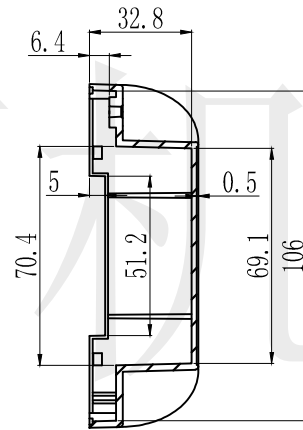

长河机箱
Changhe Enclosures

<http://www.enclosures.com.cn>

A

B

A-A

注：此图纸尺寸仅作参考，请以实物为准。

底图总号

D

旧底图总号

日期签字

制图 Drawing	审核 Auditing	批准 Confirm	产品名称 Product Name	工控机壳 DIN rail PLC enclosure	材料 Material	ABS
			产品编号 Product Code	14-99上盖	视图 Project View	(m m)
					图纸比例 Drawing Scale	
共 张 第 张			宁波大洋壳体有限公司 Ningbo Dayang Enclosures CO., LTD			

C

注：此图纸尺寸仅作参考，请以实物为准。

底图总号

D

旧底图总号

日期签字

制图 Drawing	审核 Auditing	批准 Confirm	产品名称 Product Name	工控机壳 DIN rail PLC enclosure	材料 Material	ABS
			产品编号 Product Code	14-99底壳	视图 Project View	(m m)
					图纸比例 Drawing Scale	
共 张 第 张			宁波大洋壳体有限公司 Ningbo Dayang Enclosures CO.,LTD			