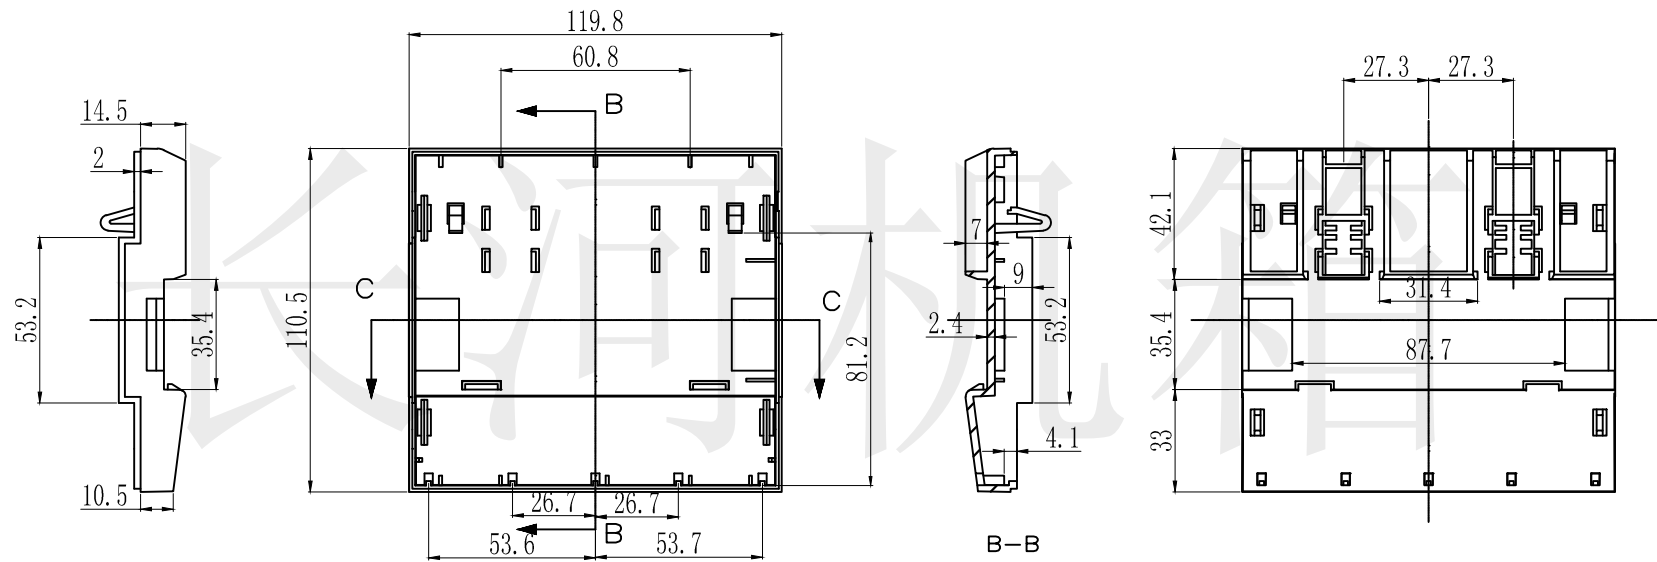

C

注：此图纸尺寸仅作参考，请以实物为准。

底图总号

D

旧底图总号

日期签字

制图 Drawing	审核 Auditing	批准 Confirm	产品名称 Product Name	工控机壳 DIN rail PLC enclosure	材料 Material	ABS
			产品编号 Product Code	14-99底壳	视图 Project View	(m m)
					图纸比例 Drawing Scale	
共 张 第 张			宁波大洋壳体有限公司 Ningbo Dayang Enclosures CO.,LTD			