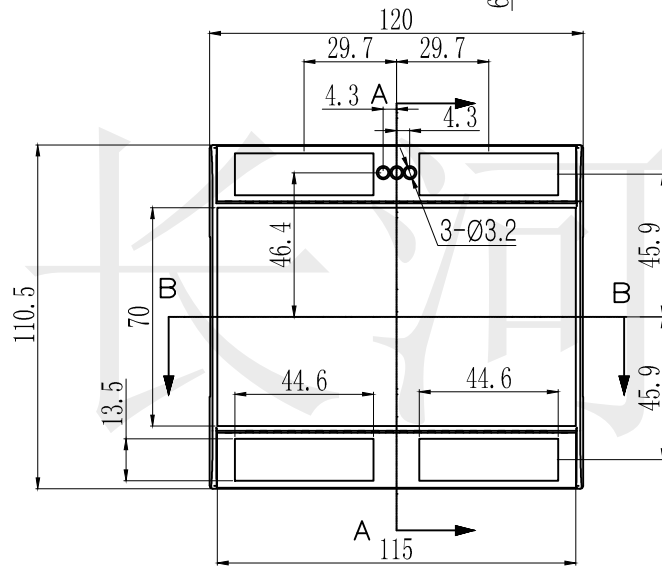

长河机箱
Changhe Enclosures

<http://www.enclosures.com.cn>

A

B

A-A

注：此图纸尺寸仅作参考，请以实物为准。

底图总号

D

旧底图总号

日期签字

制图 Drawing	审核 Auditing	批准 Confirm	产品名称 Product Name	工控机壳 DIN rail PLC enclosure	材料 Material	ABS
			产品编号 Product Code	14-99上盖	视图 Project View	(m m)
					图纸比例 Drawing Scale	
共 张 第 张			宁波大洋壳体有限公司 Ningbo Dayang Enclosures CO., LTD			

C

注：此图纸尺寸仅作参考，请以实物为准。

底图总号

D

旧底图总号

日期签字

制图 Drawing	审核 Auditing	批准 Confirm	产品名称 Product Name	工控机壳 DIN rail PLC enclosure	材料 Material	ABS
			产品编号 Product Code	14-99底壳	视图 Project View	(m m)
					图纸比例 Drawing Scale	
共 张 第 张			宁波大洋壳体有限公司 Ningbo Dayang Enclosures CO.,LTD			