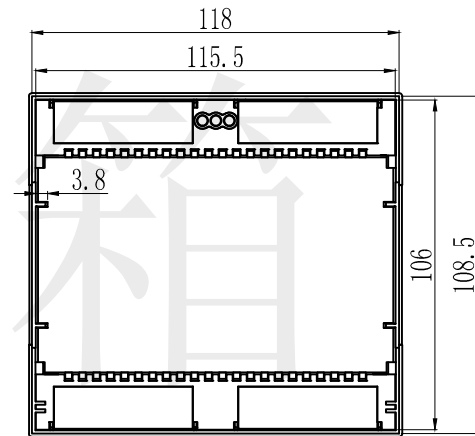

长河机箱
Changhe Enclosures

<http://www.enclosures.com.cn>

A

B

A-A

注：此图纸尺寸仅作参考，请以实物为准。

底图总号

D

旧底图总号

日期签字

制图 Drawing	审核 Auditing	批准 Confirm	产品名称 Product Name	工控机壳 DIN rail PLC enclosure	材料 Material	ABS
			产品编号 Product Code	14-99上盖	视图 Project View	(m m)
					图纸比例 Drawing Scale	
共 张 第 张			宁波大洋壳体有限公司 Ningbo Dayang Enclosures CO., LTD			