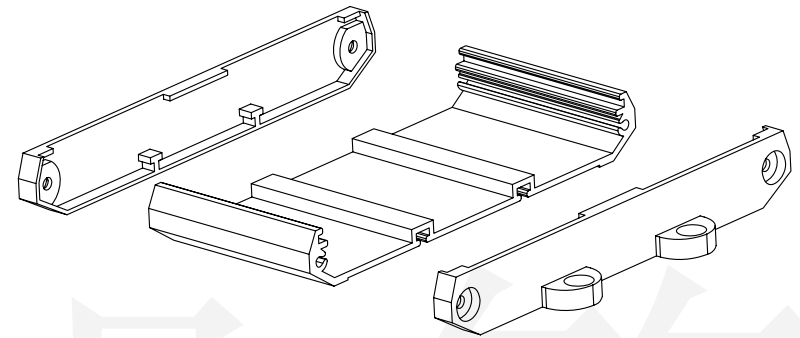

长河机箱
Changhe Enclosures

<http://www.enclosures.com.cn>

说明：两边堵头材料为ABS

底图总号

D

旧底图总号

日期

签字

制图 Drawing	审核 Auditing	批准 Confirm	产品名称 Product Name	卡式模组合 DIN rail terminal enclosure	材料 Material	铝型材
			产品编号 Product Code	15-17	视图 Project View	(mm)
共 张 第 张					图纸比例 Drawing Scale	
			宁波大洋壳体有限公司 Ningbo Dayang Enclosures CO.,LTD			