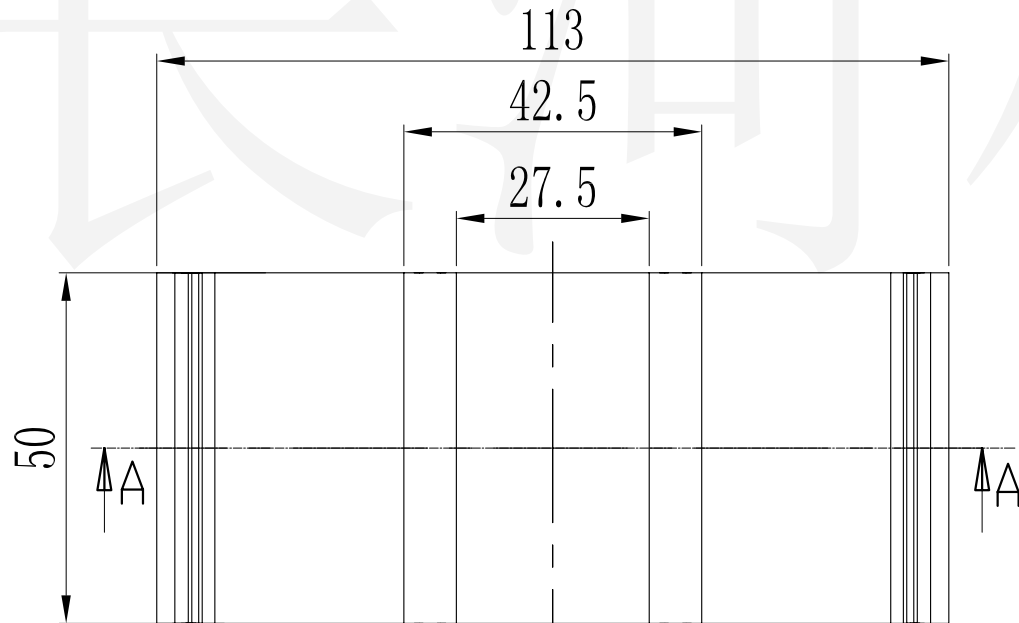

长河机箱
Changhe Enclosures

<http://www.enclosures.com.cn>

说明：两边堵头材料为ABS

底图总号

D

旧底图总号

日期

签字

制图 Drawing	审核 Auditing	批准 Confirm	产品名称 Product Name	卡式模组合 DIN rail terminal enclosure	材料 Material	铝型材
			产品编号 Product Code	15-17	视图 Project View	(mm)
共 张 第 张					图纸比例 Drawing Scale	
			宁波大洋壳体有限公司 Ningbo Dayang Enclosures CO.,LTD			