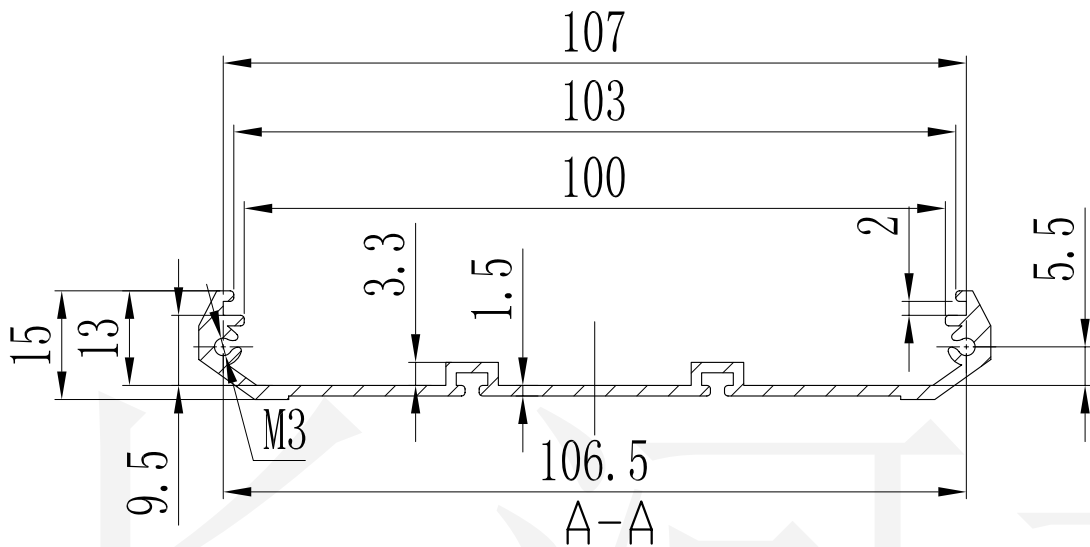

长河机箱
Changhe Enclosures

<http://www.enclosures.com.cn>

说明：两边堵头材料为ABS

底图总号

D

旧底图总号

日期

签字

制图 Drawing	审核 Auditing	批准 Confirm	产品名称 Product Name	卡式模组合 DIN rail terminal enclosure	材料 Material	铝型材
			产品编号 Product Code	15-17	视图 Project View	(mm)
共 张 第 张					图纸比例 Drawing Scale	
			宁波大洋壳体有限公司 Ningbo Dayang Enclosures CO.,LTD			