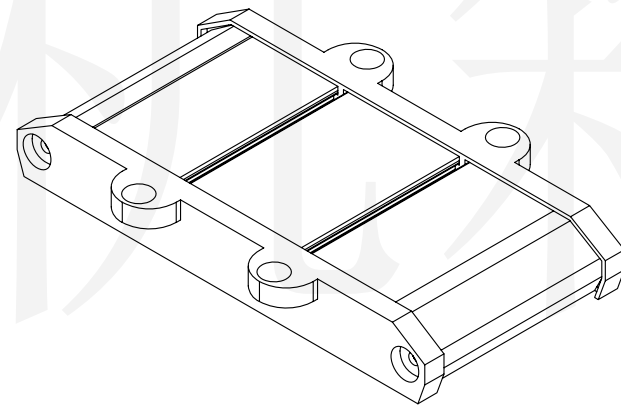

长河机箱
Changhe Enclosures

<http://www.enclosures.com.cn>

说明：两边堵头材料为ABS

底图总号

D

旧底图总号

日期

签字

制图 Drawing	审核 Auditing	批准 Confirm	产品名称 Product Name	卡式模组合 DIN rail terminal enclosure	材料 Material	铝型材
			产品编号 Product Code	15-17	视图 Project View	(mm)
共 张 第 张					图纸比例 Drawing Scale	
			宁波大洋壳体有限公司 Ningbo Dayang Enclosures CO.,LTD			