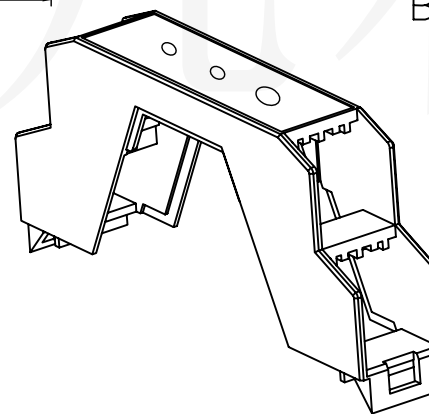

长河机箱
Changhe Enclosures

<http://www.enclosures.com.cn>

底图总号

D

旧底图总号

日期 签字

制图 Drawing	审核 Auditing	批准 Confirm	产品名称 Product Name	卡式模组合 DIN rail terminal enclosure	材料 Material	
			产品编号 Product Code	15-25-1上壳	视图 Project View	(m m)
					图纸比例 Drawing Scale	
共 张 第 张			宁波大洋壳体有限公司 Ningbo Dayang Enclosures CO.,LTD			

长河机箱
Changhe Enclosures

<http://www.enclosures.com.cn>

底图总号	
D	
旧底图总号	
日期	签字

制图 Drawing	审核 Auditing	批准 Confirm	产品名称 Product Name	卡式模组合 DIN rail terminal enclosure	材料 Material	ABS
			产品编号 Product Code	15-25-1底壳	视图 Project View	(m m)
					图纸比例 Drawing Scale	
共 张 第 张			宁波大洋壳体有限公司 Ningbo Dayang Enclosures CO., LTD			