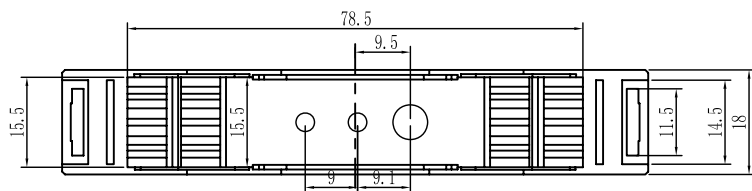

长河机箱
Changhe Enclosures

<http://www.enclosures.com.cn>

底图总号

D

旧底图总号

日期 签字

制图 Drawing	审核 Auditing	批准 Confirm	产品名称 Product Name	卡式模组合 DIN rail terminal enclosure	材料 Material	
			产品编号 Product Code	15-25-1上壳	视图 Project View	(m m)
					图纸比例 Drawing Scale	
共 张 第 张			宁波大洋壳体有限公司 Ningbo Dayang Enclosures CO.,LTD			

长河机箱
Changhe Enclosures

<http://www.enclosures.com.cn>

底图总号	
D	
旧底图总号	
日期	签字

制图 Drawing	审核 Auditing	批准 Confirm	产品名称 Product Name	卡式模组合 DIN rail terminal enclosure	材料 Material	ABS
			产品编号 Product Code	15-25-1底壳	视图 Project View	(m m)
					图纸比例 Drawing Scale	
共 张 第 张			宁波大洋壳体有限公司 Ningbo Dayang Enclosures CO., LTD			