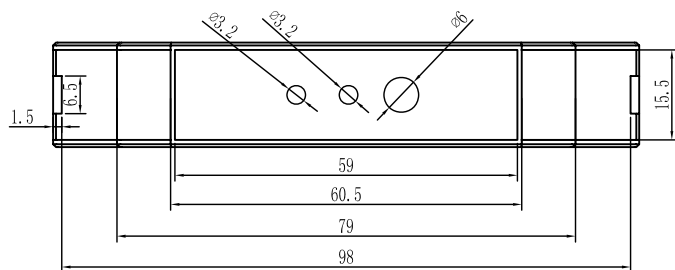

长河机箱
Changhe Enclosures

<http://www.enclosures.com.cn>

底图总号

D

旧底图总号

日期 签字

制图 Drawing	审核 Auditing	批准 Confirm	产品名称 Product Name	卡式模组合 DIN rail terminal enclosure	材料 Material	
			产品编号 Product Code	15-25-1上壳	视图 Project View	(m m)
					图纸比例 Drawing Scale	
共 张 第 张			宁波大洋壳体有限公司 Ningbo Dayang Enclosures CO.,LTD			

长河机箱
Changhe Enclosures

<http://www.enclosures.com.cn>

底图总号	
D	
旧底图总号	
日期	签字

制图 Drawing	审核 Auditing	批准 Confirm	产品名称 Product Name	卡式模组合 DIN rail terminal enclosure	材料 Material	ABS
			产品编号 Product Code	15-25-1底壳	视图 Project View	(m m)
					图纸比例 Drawing Scale	
共 张 第 张			宁波大洋壳体有限公司 Ningbo Dayang Enclosures CO., LTD			