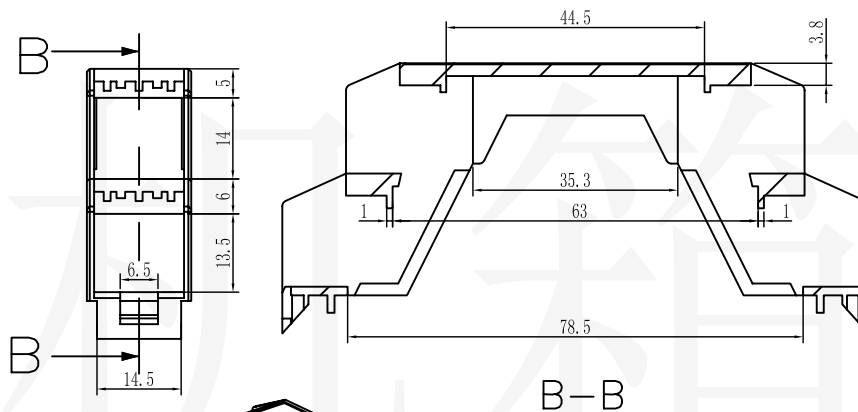

长河机箱
Changhe Enclosures

<http://www.enclosures.com.cn>

底图总号

D

旧底图总号

日期 签字

制图 Drawing	审核 Auditing	批准 Confirm	产品名称 Product Name	卡式模组合 DIN rail terminal enclosure	材料 Material	
			产品编号 Product Code	15-25-1上壳	视图 Project View	(m m)
					图纸比例 Drawing Scale	
共 张 第 张			宁波大洋壳体有限公司 Ningbo Dayang Enclosures CO.,LTD			

长河机箱
Changhe Enclosures

<http://www.enclosures.com.cn>

底图总号	
D	
旧底图总号	
日期	签字

制图 Drawing	审核 Auditing	批准 Confirm	产品名称 Product Name	卡式模组合 DIN rail terminal enclosure	材料 Material	ABS
			产品编号 Product Code	15-25-1底壳	视图 Project View	(m m)
					图纸比例 Drawing Scale	
共 张 第 张			宁波大洋壳体有限公司 Ningbo Dayang Enclosures CO., LTD			