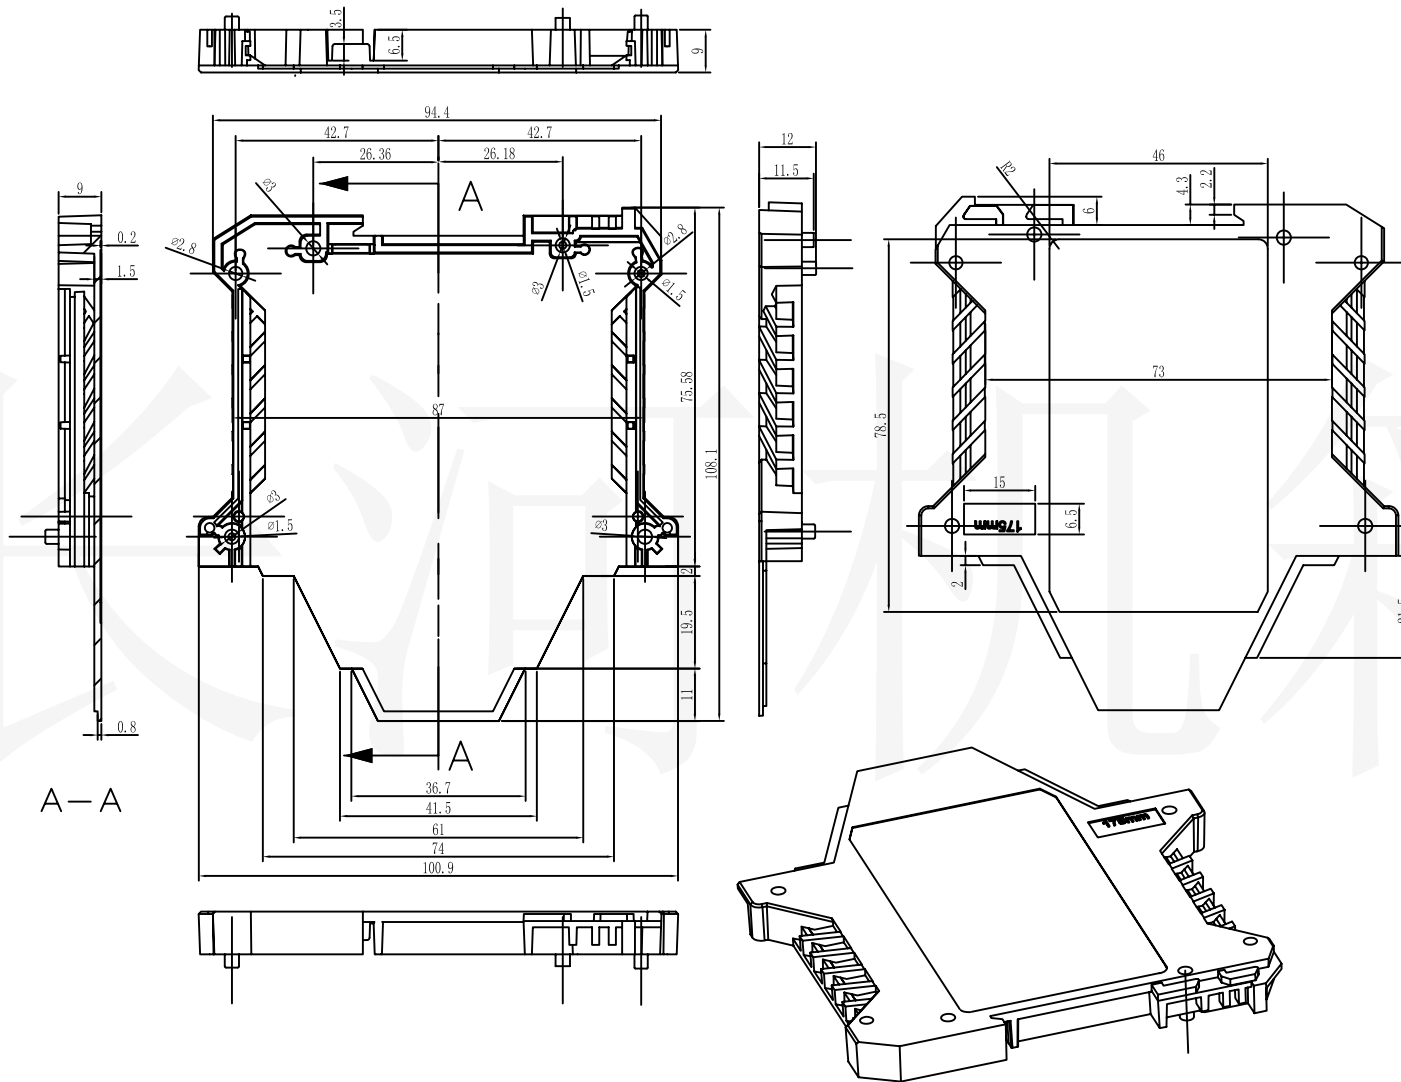

长河机箱
Changhe Enclosures

<http://www.enclosures.com.cn>

底图总号

D

旧底图总号

日期 签字

制图 Drawing	审核 Auditing	批准 Confirm	产品名称 Product Name	卡式模组合 DIN rail terminal enclosure	材料 Material	
			产品编号 Product Code	15-25-1上壳	视图 Project View	(m m)
					图纸比例 Drawing Scale	
共 张 第 张			宁波大洋壳体有限公司 Ningbo Dayang Enclosures CO.,LTD			

长河机箱
Changhe Enclosures

<http://www.enclosures.com.cn>

底图总号	
D	
旧底图总号	
日期	签字

制图 Drawing	审核 Auditing	批准 Confirm	产品名称 Product Name	卡式模组合 DIN rail terminal enclosure	材料 Material	ABS
			产品编号 Product Code	15-25-1底壳	视图 Project View	(m m)
					图纸比例 Drawing Scale	
共 张 第 张			宁波大洋壳体有限公司 Ningbo Dayang Enclosures CO., LTD			