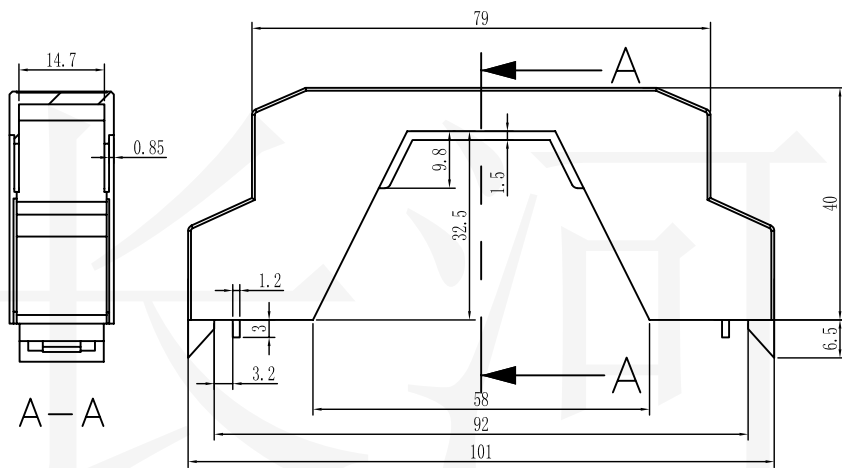

长河机箱
Changhe Enclosures

<http://www.enclosures.com.cn>

底图总号

D

旧底图总号

日期 签字

制图 Drawing	审核 Auditing	批准 Confirm	产品名称 Product Name	卡式模组合 DIN rail terminal enclosure	材料 Material	
			产品编号 Product Code	15-25-1上壳	视图 Project View	(m m)
					图纸比例 Drawing Scale	
共 张 第 张			宁波大洋壳体有限公司 Ningbo Dayang Enclosures CO.,LTD			

长河机箱
Changhe Enclosures

<http://www.enclosures.com.cn>

底图总号	
D	
旧底图总号	
日期	签字

制图 Drawing	审核 Auditing	批准 Confirm	产品名称 Product Name	卡式模组合 DIN rail terminal enclosure	材料 Material	ABS
			产品编号 Product Code	15-25-1底壳	视图 Project View	(m m)
					图纸比例 Drawing Scale	
共 张 第 张			宁波大洋壳体有限公司 Ningbo Dayang Enclosures CO., LTD			