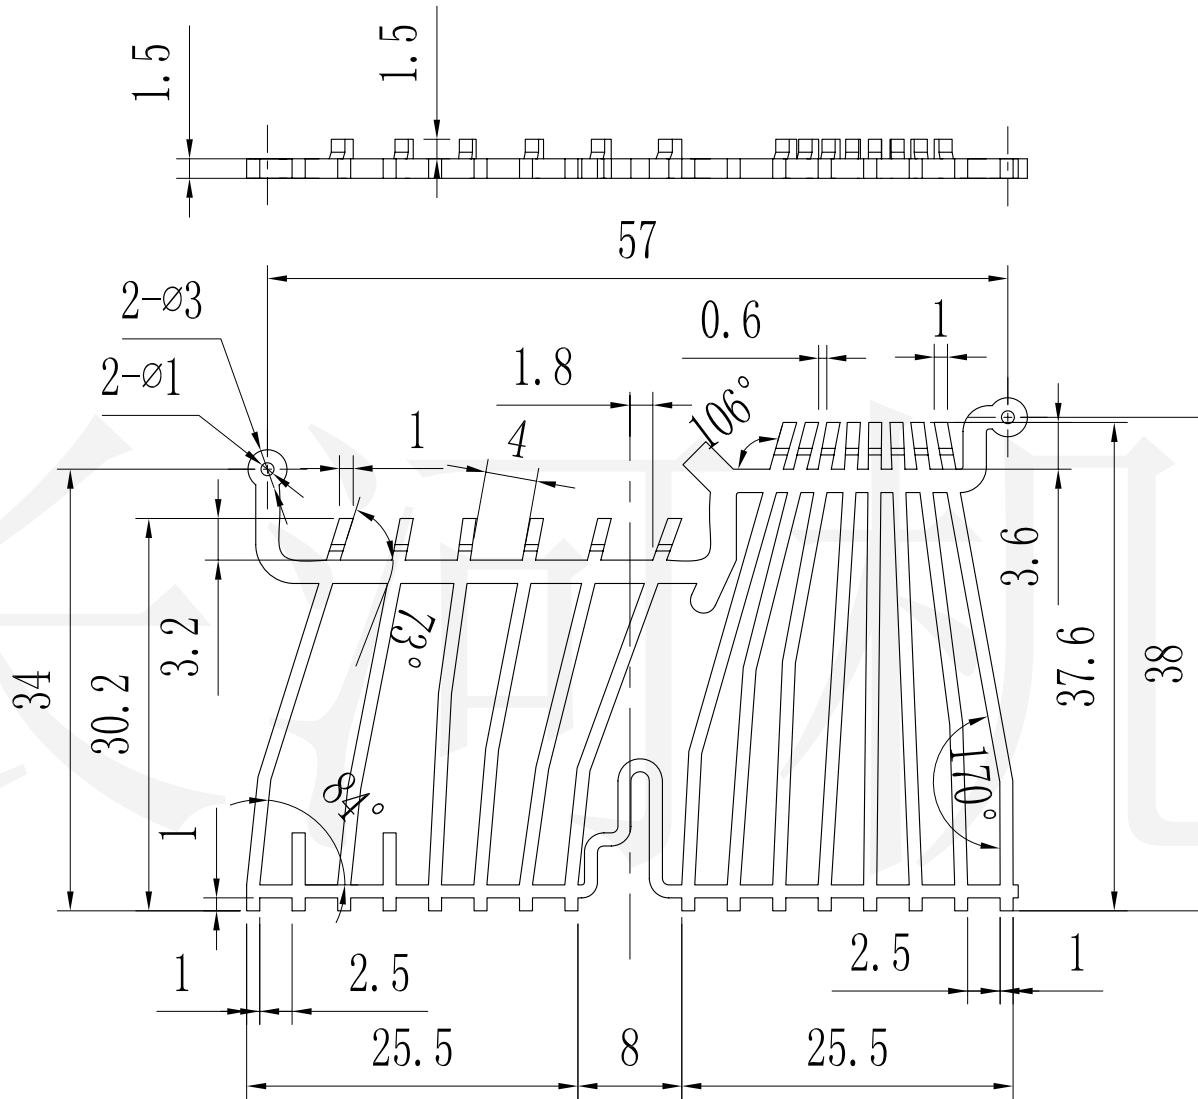

底图总号	
D	
旧底图总号	
日期	签字

制图 Drawing	审核 Auditing	批准 Confirm	产品名称 Product Name	卡式模组合 DIN rail terminal enclosure	材料 Material	ABS
			产品编号 Product Code	15-32	视图 Project View	 (m m)
					图纸比例 Drawing Scale	
共 张 第 张			 宁波大洋壳体有限公司 Ningbo Dayang Enclosures CO.,LTD			

底图总号	
D	
旧底图总号	
日期	签字

制图 Drawing	审核 Auditing	批准 Confirm	产品名称 Product Name	卡式模组合 DIN rail terminal enclosure	材料 Material	ABS
			产品编号 Product Code	15-32导光柱	视图 Project View	 (m m)
					图纸比例 Drawing Scale	
共 张 第 张			 宁波大洋壳体有限公司 Ningbo Dayang Enclosures CO.,LTD			