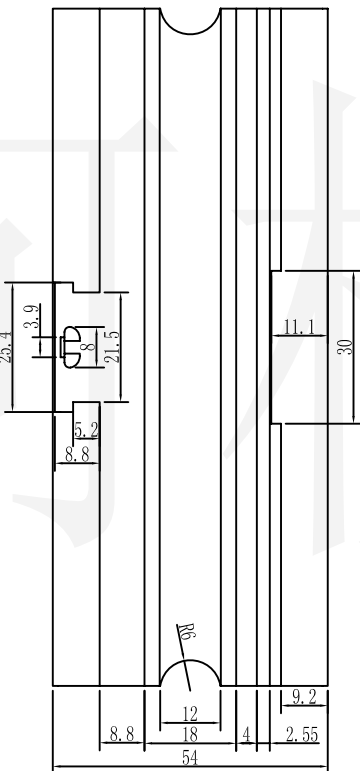

长河机箱  
Changhe Enclosures

<http://www.enclosures.com.cn>

A

B

C

底图总号	
D	
旧底图总号	
日期	签字

制图 Drawing	审核 Auditing	批准 Confirm	产品名称 Product Name	卡式模组合 DIN rail terminal enclosure	材料 Material	ABS
			产品编号 Product Code	15-49	视图 Project View	(mm)
			图纸比例 Drawing Scale	1:2		
共 张 第 张			宁波大洋壳体有限公司 Ningbo Dayang Enclosures CO., LTD			

1 2 3 4 5 6

长河机箱  
Changhe Enclosures

<http://www.enclosures.com.cn>

底图总号	
D	
旧底图总号	
日期	签字

制图 Drawing	审核 Auditing	批准 Confirm	产品名称 Product Name	卡式模组合 DIN rail terminal enclosure	材料 Material	ABS
			产品编号 Product Code	15-49侧板	视图 Project View	(m m)
共 张 第 张					图纸比例 Drawing Scale	1:1.5
			宁波大洋壳体有限公司 Ningbo Dayang Enclosures CO.,LTD			