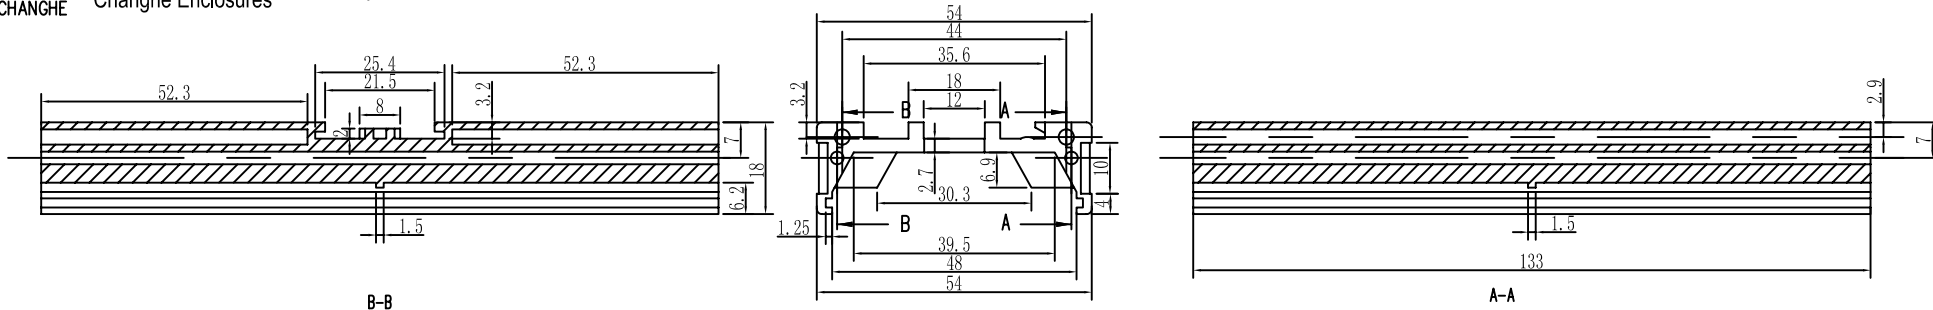

长河机箱  
Changhe Enclosures

<http://www.enclosures.com.cn>

A

B

C

底图总号	
D	
旧底图总号	
日期	签字

制图 Drawing	审核 Auditing	批准 Confirm	产品名称 Product Name	卡式模组合 DIN rail terminal enclosure	材料 Material	ABS
			产品编号 Product Code	15-49	视图 Project View	(mm)
			图纸比例 Drawing Scale	1:2		
共 张 第 张			宁波大洋壳体有限公司 Ningbo Dayang Enclosures CO., LTD			

1 2 3 4 5 6

长河机箱  
Changhe Enclosures

<http://www.enclosures.com.cn>

底图总号	
D	
旧底图总号	
日期	签字

制图 Drawing	审核 Auditing	批准 Confirm	产品名称 Product Name	卡式模组合 DIN rail terminal enclosure	材料 Material	ABS
			产品编号 Product Code	15-49侧板	视图 Project View	(m m)
共 张 第 张					图纸比例 Drawing Scale	1:1.5
			宁波大洋壳体有限公司 Ningbo Dayang Enclosures CO.,LTD			