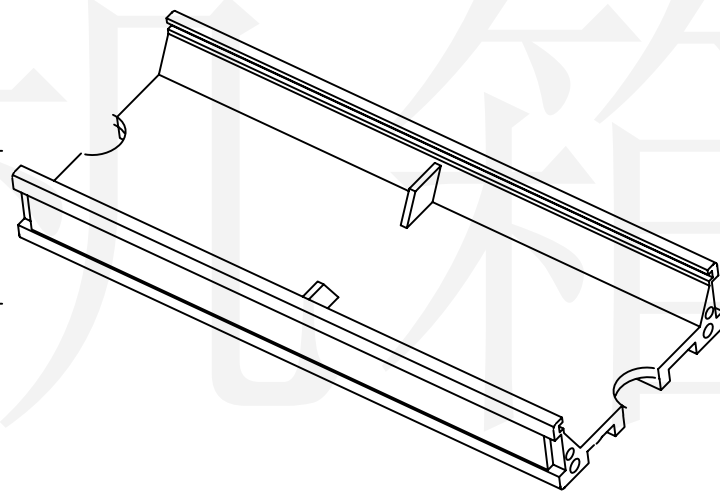

长河机箱  
Changhe Enclosures

<http://www.enclosures.com.cn>

A

B

C

底图总号	
D	
旧底图总号	
日期	签字

制图 Drawing	审核 Auditing	批准 Confirm	产品名称 Product Name	卡式模组合 DIN rail terminal enclosure	材料 Material	ABS
			产品编号 Product Code	15-49	视图 Project View	(mm)
			图纸比例 Drawing Scale	1:2		
共 张 第 张			宁波大洋壳体有限公司 Ningbo Dayang Enclosures CO., LTD			

1 2 3 4 5 6

长河机箱  
Changhe Enclosures

<http://www.enclosures.com.cn>

底图总号	
D	
旧底图总号	
日期	签字

制图 Drawing	审核 Auditing	批准 Confirm	产品名称 Product Name	卡式模组合 DIN rail terminal enclosure	材料 Material	ABS
			产品编号 Product Code	15-49侧板	视图 Project View	(m m)
共 张 第 张					图纸比例 Drawing Scale	1:1.5
			宁波大洋壳体有限公司 Ningbo Dayang Enclosures CO.,LTD			