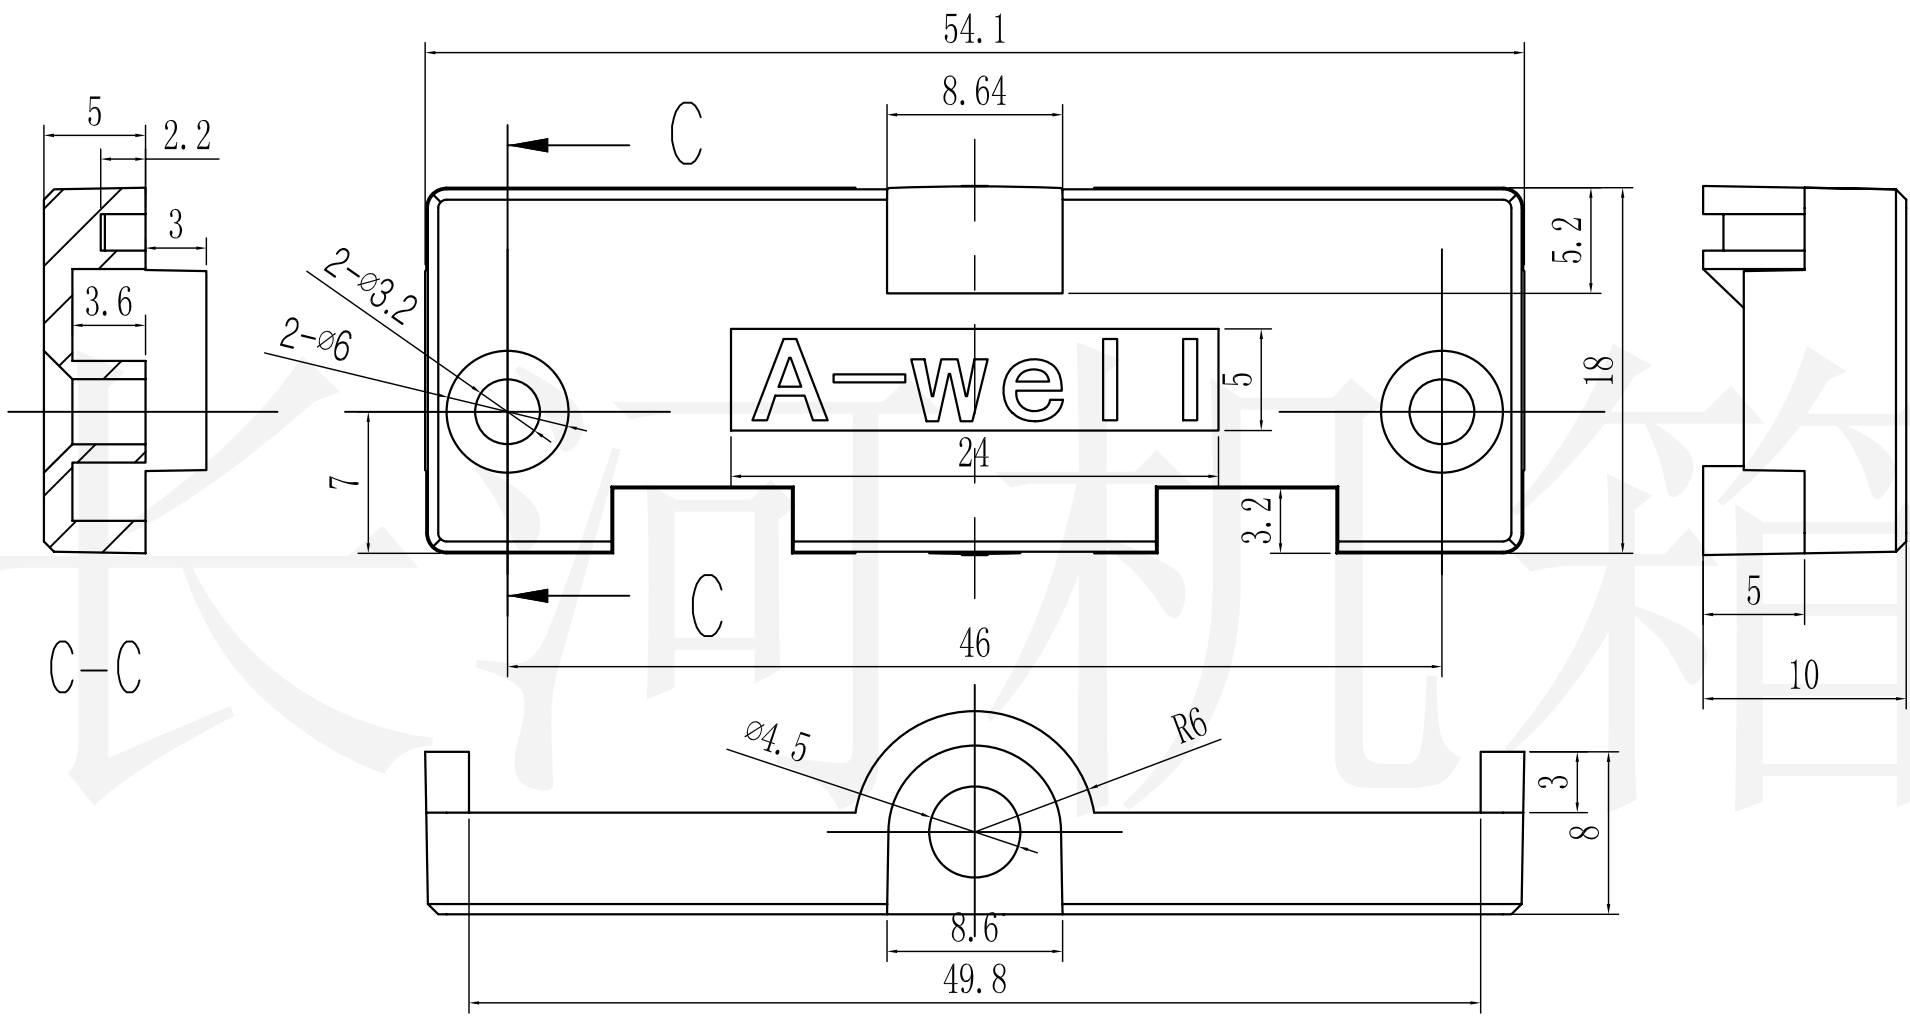

长河机箱  
Changhe Enclosures

<http://www.enclosures.com.cn>

A

B

C

底图总号	
D	
旧底图总号	
日期	签字

制图 Drawing	审核 Auditing	批准 Confirm	产品名称 Product Name	卡式模组合 DIN rail terminal enclosure	材料 Material	ABS
			产品编号 Product Code	15-49	视图 Project View	(mm)
			图纸比例 Drawing Scale	1:2		
共 张 第 张			宁波大洋壳体有限公司 Ningbo Dayang Enclosures CO., LTD			

1 2 3 4 5 6

长河机箱  
Changhe Enclosures

<http://www.enclosures.com.cn>

底图总号	
D	
旧底图总号	
日期	签字

制图 Drawing	审核 Auditing	批准 Confirm	产品名称 Product Name	卡式模组合 DIN rail terminal enclosure	材料 Material	ABS
			产品编号 Product Code	15-49侧板	视图 Project View	(m m)
共 张 第 张					图纸比例 Drawing Scale	1:1.5
			宁波大洋壳体有限公司 Ningbo Dayang Enclosures CO.,LTD			