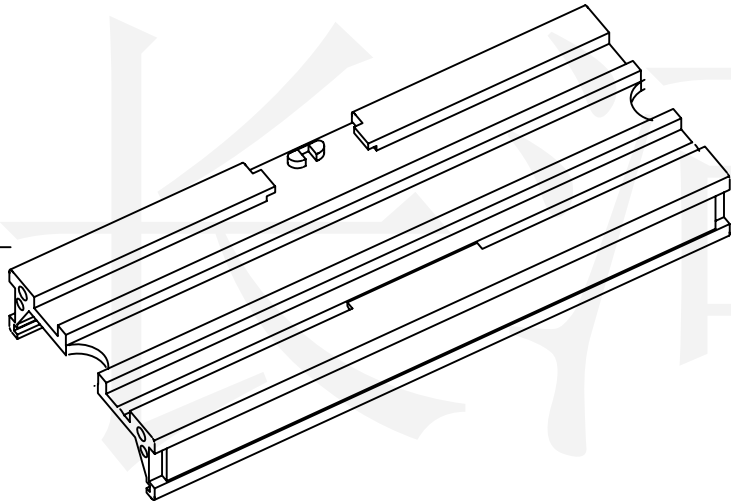

长河机箱  
Changhe Enclosures

<http://www.enclosures.com.cn>

A

B

C

底图总号	
D	
旧底图总号	
日期	签字

制图 Drawing	审核 Auditing	批准 Confirm	产品名称 Product Name	卡式模组合 DIN rail terminal enclosure	材料 Material	ABS
			产品编号 Product Code	15-49	视图 Project View	(mm)
			图纸比例 Drawing Scale	1:2		
共 张 第 张			宁波大洋壳体有限公司 Ningbo Dayang Enclosures CO., LTD			

1 2 3 4 5 6

长河机箱  
Changhe Enclosures

<http://www.enclosures.com.cn>

底图总号	
D	
旧底图总号	
日期	签字

制图 Drawing	审核 Auditing	批准 Confirm	产品名称 Product Name	卡式模组合 DIN rail terminal enclosure	材料 Material	ABS
			产品编号 Product Code	15-49侧板	视图 Project View	(m m)
共 张 第 张					图纸比例 Drawing Scale	1:1.5
			宁波大洋壳体有限公司 Ningbo Dayang Enclosures CO.,LTD			