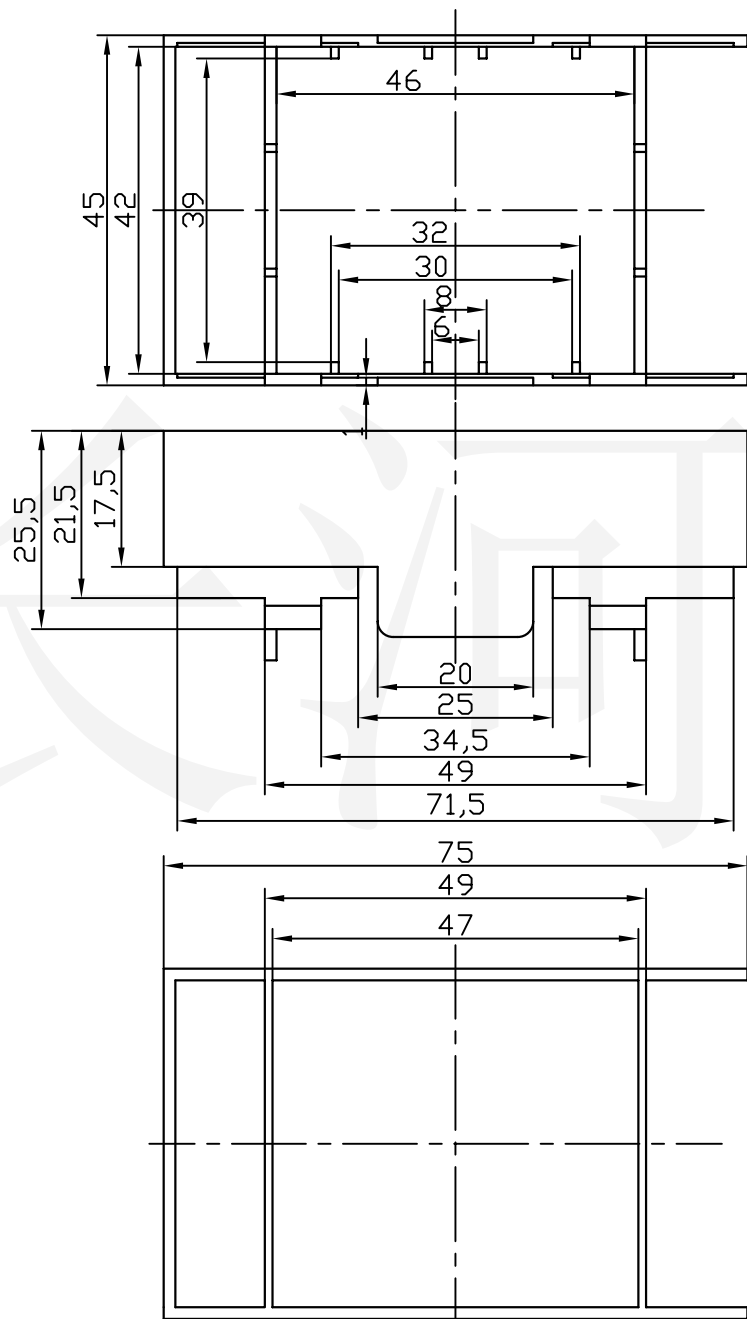

底图总号

D

旧底图总号

日期 签字

制图 Drawing	审核 Auditing	批准 Confirm	产品名称 Product Name	卡式模组合 DIN rail terminal enclosure	材料 Material	ABS
			产品编号 Product Code	15-5-1壳体	视图 Project View	 (m m)
					图纸比例 Drawing Scale	1:3
共 张 第 张				 宁波大洋壳体有限公司 Ningbo Dayang Enclosures CO.,LTD		

单侧端子

底图总号

D

旧底图总号

日期 签字

制图 Drawing	审核 Auditing	批准 Confirm	产品名称 Product Name	卡式模组合 DIN rail terminal enclosure	材料 Material	ABS
			产品编号 Product Code	15-5-1上盖	视图 Project View	 (m m)
					图纸比例 Drawing Scale	1:3
共 张 第 张				 宁波大洋壳体有限公司 Ningbo Dayang Enclosures CO.,LTD		