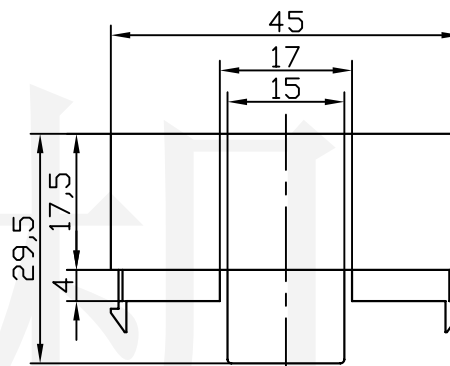

底图总号

D

旧底图总号

日期 签字

制图 Drawing	审核 Auditing	批准 Confirm	产品名称 Product Name	卡式模组合 DIN rail terminal enclosure	材料 Material	ABS
			产品编号 Product Code	15-5-1壳体	视图 Project View	 (m m)
					图纸比例 Drawing Scale	1:3
共 张 第 张				 宁波大洋壳体有限公司 Ningbo Dayang Enclosures CO.,LTD		

单侧端子

底图总号

D

旧底图总号

日期 签字

制图 Drawing	审核 Auditing	批准 Confirm	产品名称 Product Name	卡式模组合 DIN rail terminal enclosure	材料 Material	ABS
			产品编号 Product Code	15-5-1上盖	视图 Project View	 (m m)
					图纸比例 Drawing Scale	1:3
共 张 第 张				 宁波大洋壳体有限公司 Ningbo Dayang Enclosures CO.,LTD		