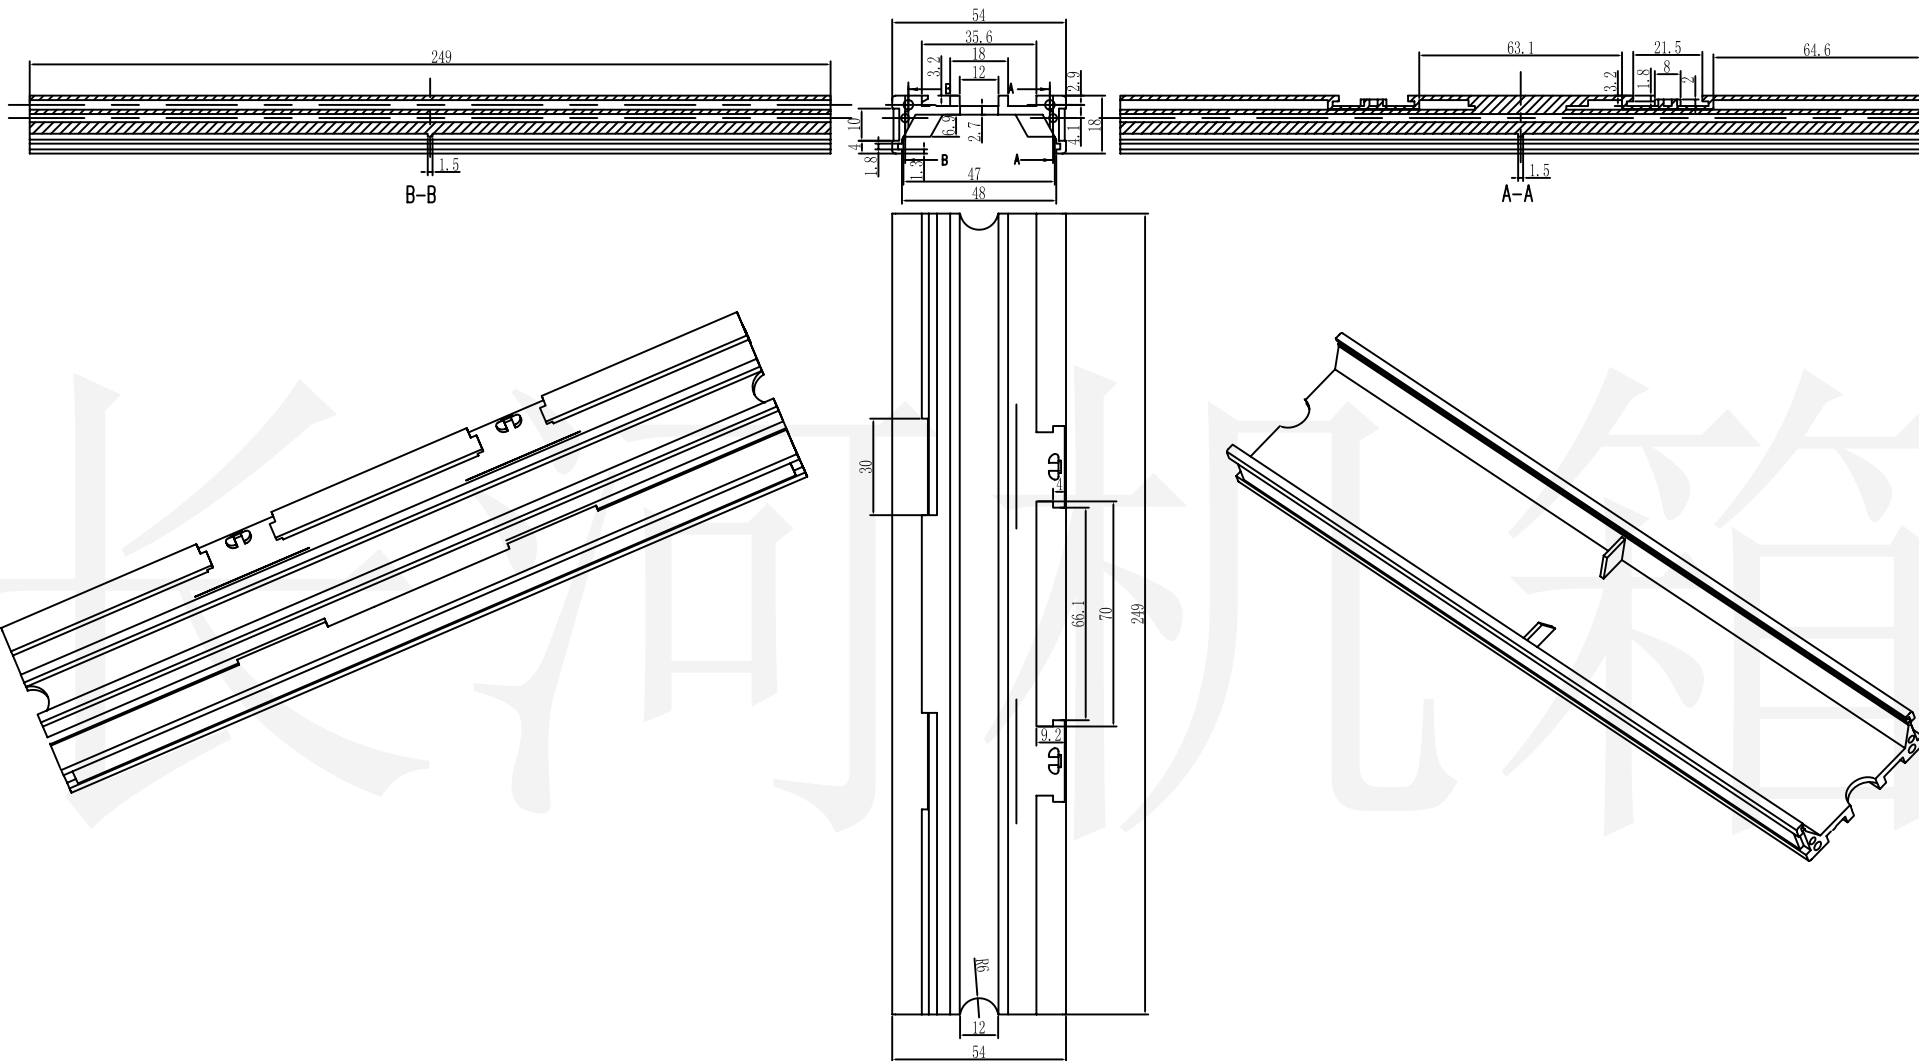

长河机箱  
Changhe Enclosures

<http://www.enclosures.com.cn>

底图总号	
D	
旧底图总号	
日期	签字

制图 Drawing	审核 Auditing	批准 Confirm	产品名称 Product Name	卡式模组合 DIN rail terminal enclosure	材料 Material	ABS
			产品编号 Product Code	15-50	视图 Project View	(m m)
共 张 第 张			图纸比例 Drawing Scale	1:3	 宁波大洋壳体有限公司 Ningbo Dayang Enclosures CO., LTD	

B

C

D

制图 Drawing	审核 Auditing	批准 Confirm	产品名称 Product Name	卡式模组合 DIN rail terminal enclosure	材料 Material	ABS
			产品编号 Product Code	15-50侧板	视图 Project View	(m m)
共 张 第 张			图纸比例 Drawing Scale	1:1.5	宁波大洋壳体有限公司 Ningbo Dayang Enclosures CO.,LTD	

1 2 3 4 5 6