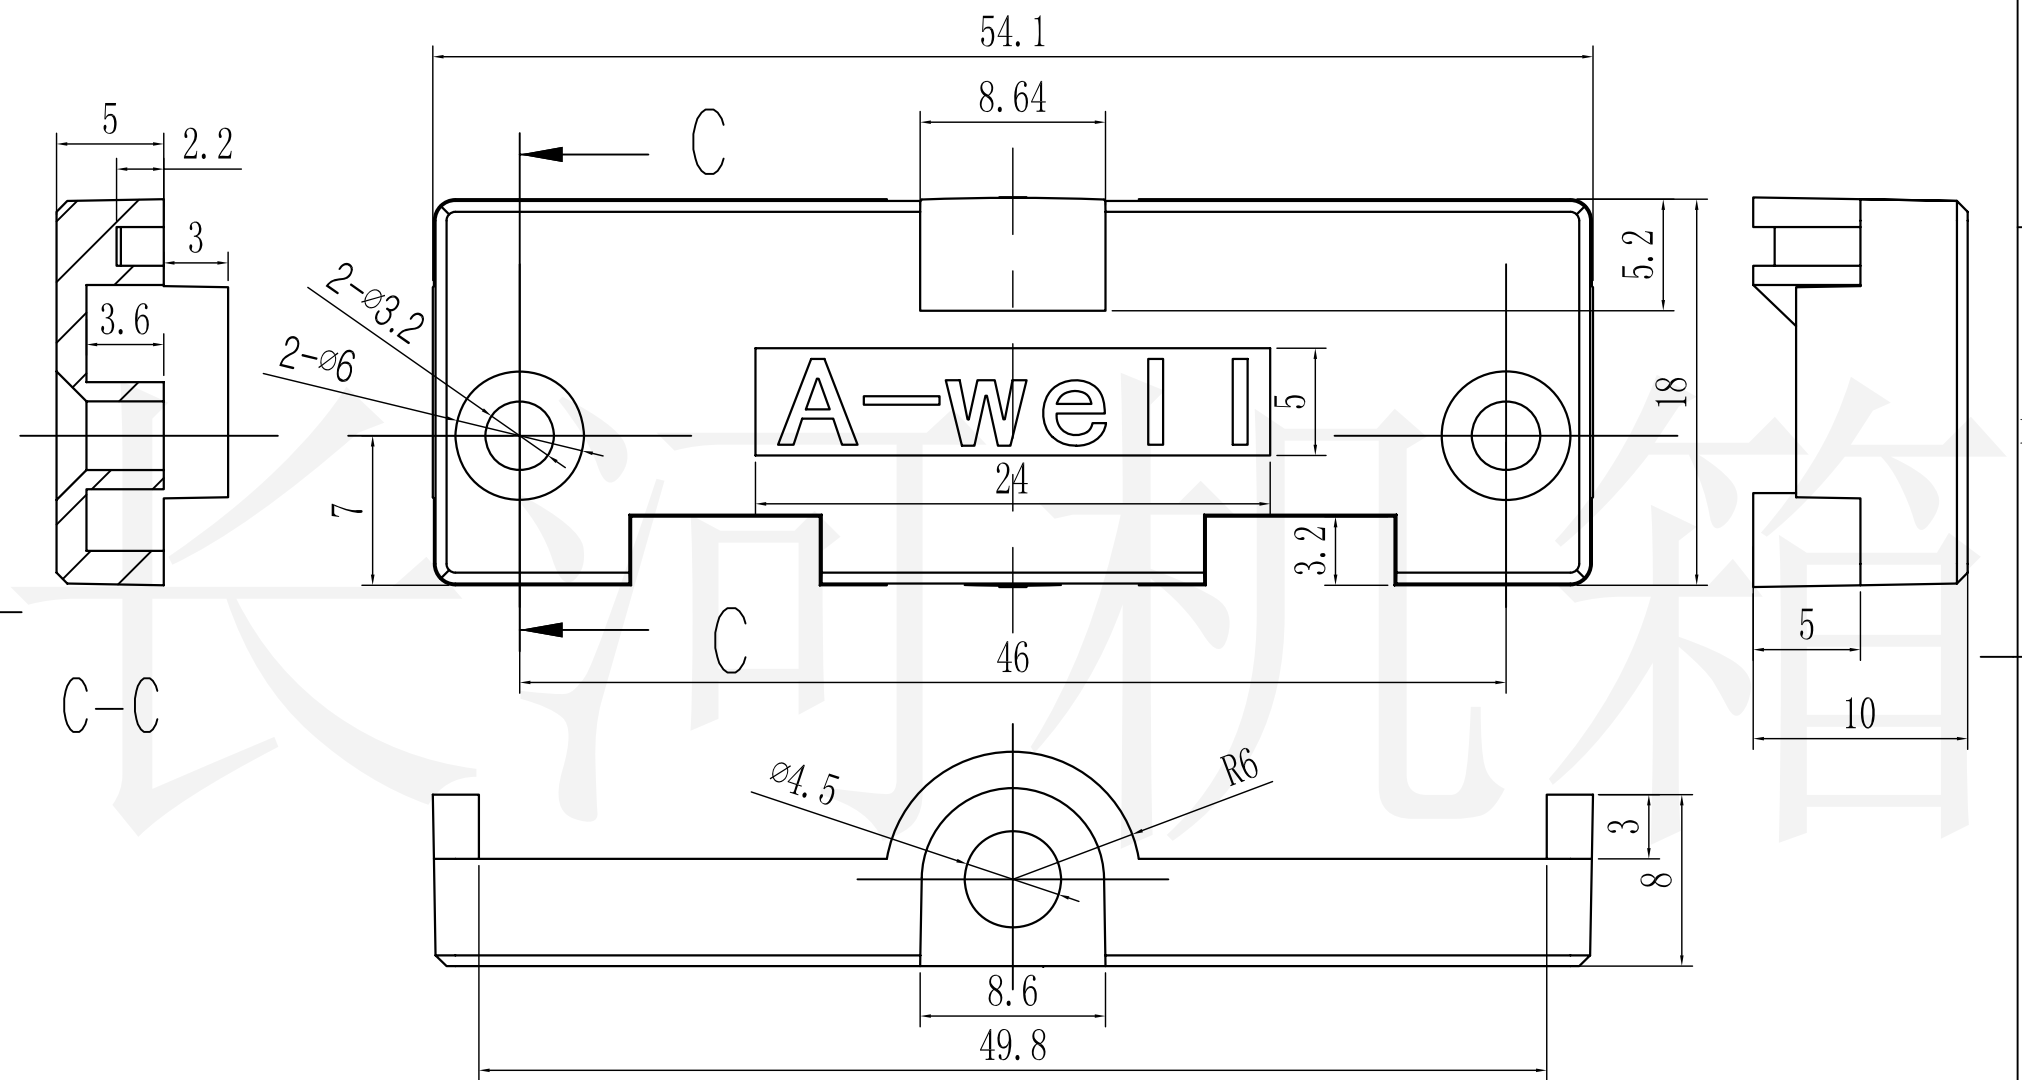

长河机箱
Changhe Enclosures

<http://www.enclosures.com.cn>

A

B

C

D

底图总号	
D	
旧底图总号	
日期	签字

A

B

C

D

制图 Drawing	审核 Auditing	批准 Confirm	产品名称 Product Name	卡式模组合 DIN rail terminal enclosure	材料 Material	ABS
			产品编号 Product Code	15-50侧板	视图 Project View	(m m)
共 张 第 张			图纸比例 Drawing Scale	1:1.5	宁波大洋壳体有限公司 Ningbo Dayang Enclosures CO.,LTD	

1 2 3 4 5 6