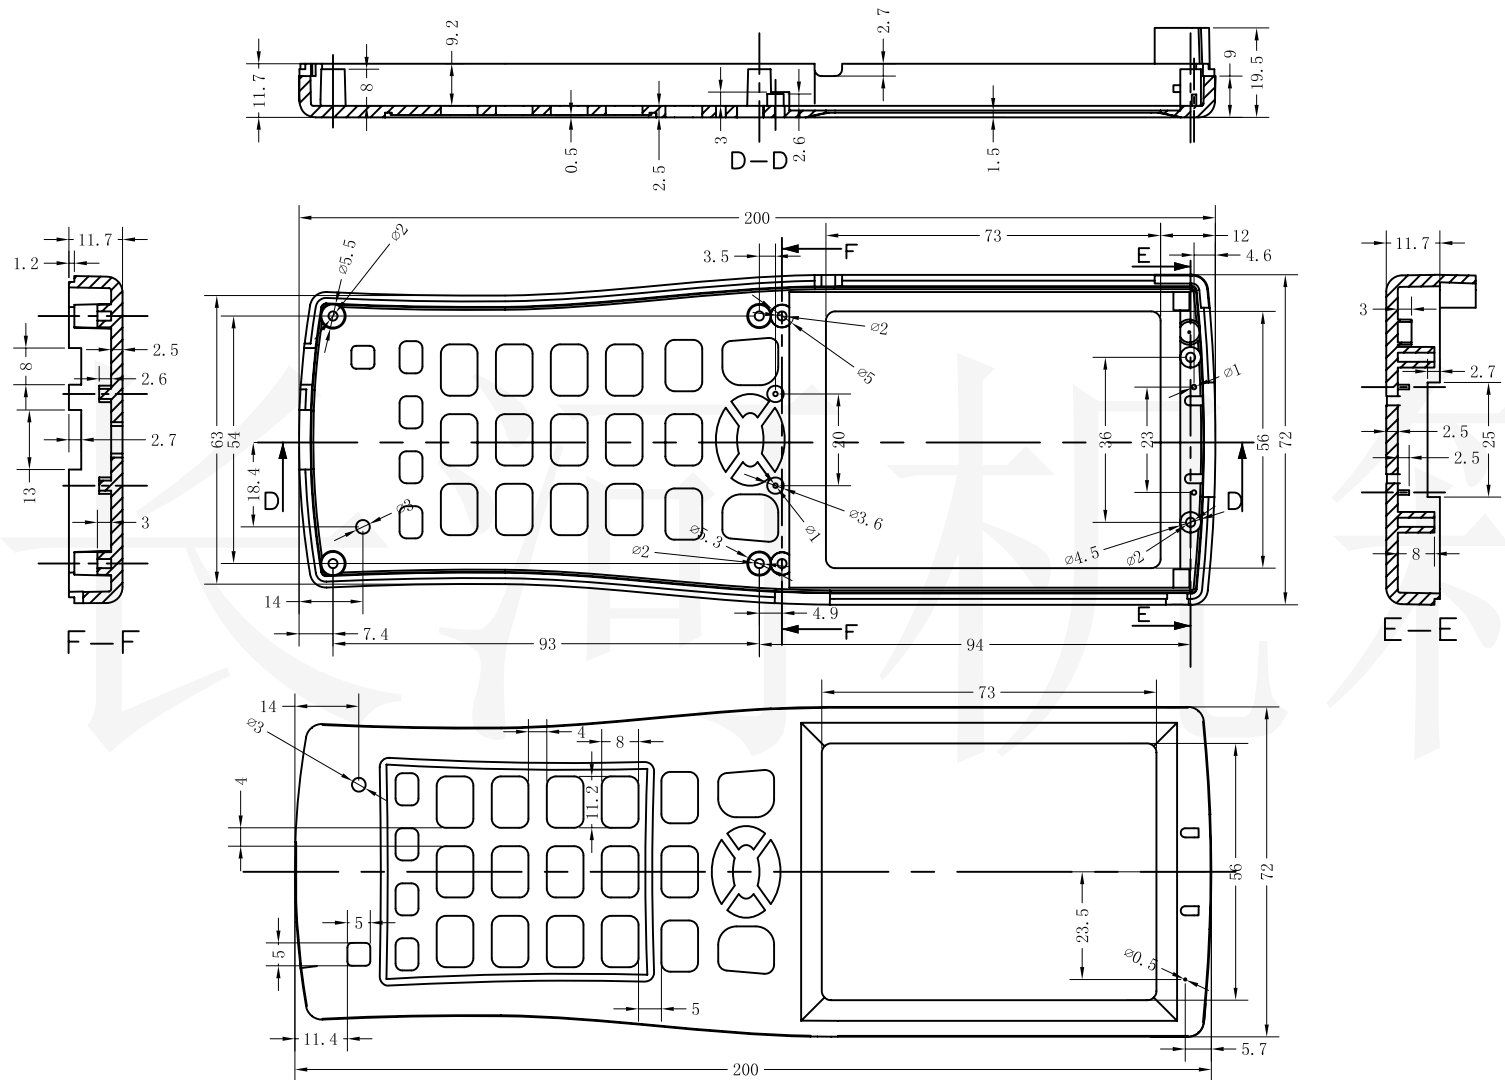

长河机箱
Changhe Enclosures

<http://www.enclosures.com.cn>

底图总号

D

旧底图总号

日期 签字

制图 Drawing	审核 Auditing	批准 Confirm	产品名称 Product Name	便携式仪表壳 Hand held enclosure	材料 Material	ABS
			产品编号 Product Code	17-122上壳	视图 Project View	(m m)
					图纸比例 Drawing Scale	
共 张 第 张			宁波大洋壳体有限公司 Ningbo Dayang Enclosures CO., LTD			

长河机箱
Changhe Enclosures

<http://www.enclosures.com.cn>

底图总号

D

旧底图总号

日期 签字

制图 Drawing	审核 Auditing	批准 Confirm	产品名称 Product Name	便携式仪表壳 Hand held enclosure	材料 Material	ABS
			产品编号 Product Code	17-122下壳	视图 Project View	(m m)
					图纸比例 Drawing Scale	
共 张 第 张				宁波大洋壳体有限公司 Ningbo Dayang Enclosures CO., LTD		