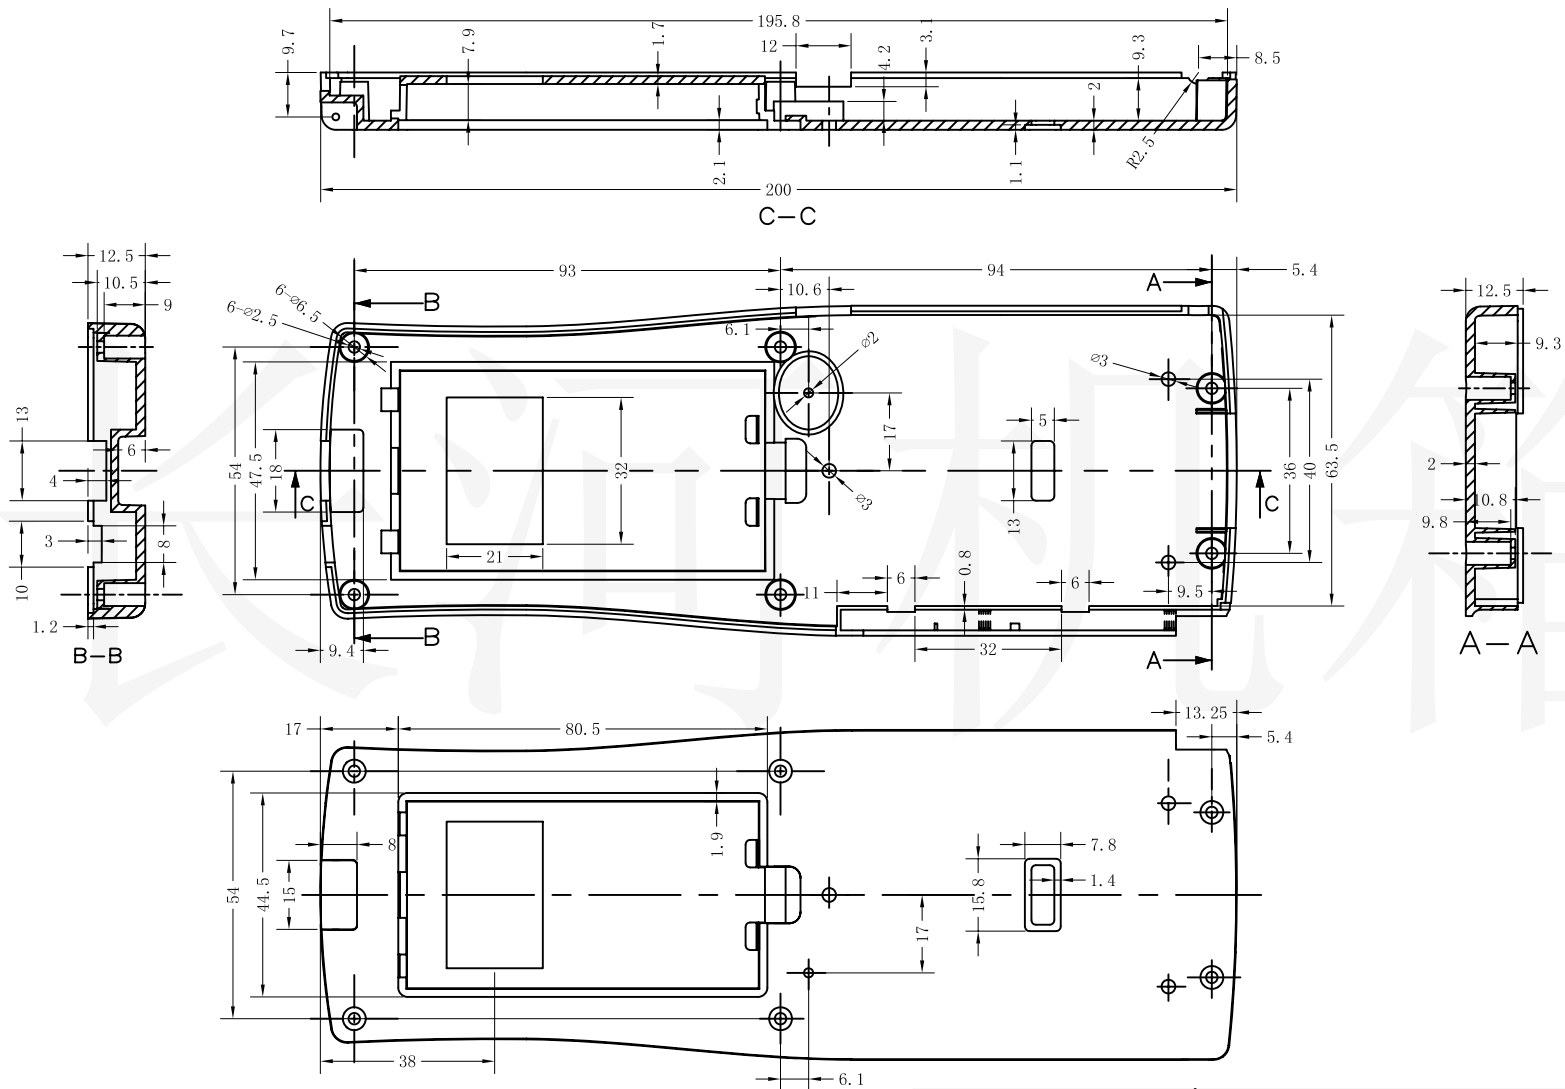

长河机箱
Changhe Enclosures

<http://www.enclosures.com.cn>

底图总号

D

旧底图总号

日期 签字

制图 Drawing	审核 Auditing	批准 Confirm	产品名称 Product Name	便携式仪表壳 Hand held enclosure	材料 Material	ABS
			产品编号 Product Code	17-122上壳	视图 Project View	(m m)
					图纸比例 Drawing Scale	
共 张 第 张			宁波大洋壳体有限公司 Ningbo Dayang Enclosures CO., LTD			

长河机箱
Changhe Enclosures

<http://www.enclosures.com.cn>

底图总号

D

旧底图总号

日期 签字

制图 Drawing	审核 Auditing	批准 Confirm	产品名称 Product Name	便携式仪表壳 Hand held enclosure	材料 Material	ABS
			产品编号 Product Code	17-122下壳	视图 Project View	(m m)
					图纸比例 Drawing Scale	
共 张 第 张				宁波大洋壳体有限公司 Ningbo Dayang Enclosures CO., LTD		