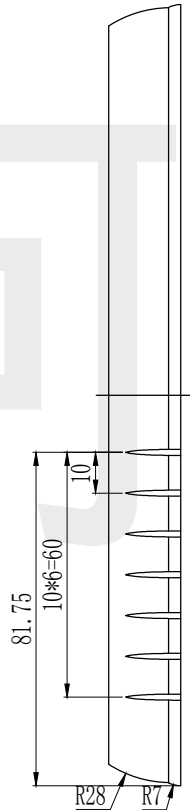

B

C

底图总号

D

旧底图总号

日期

签字

注：图纸尺寸仅供参考，请以实物为准。

制图 Drawing	审核 Auditing	批准 Confirm	产品名称 Product Name	便携式仪表壳 Hand held enclosure	材料 Material	ABS
			产品编号 Product Code	17-132上壳	视图 Project View	(m m)
					图纸比例 Drawing Scale	
共 张 第 张			宁波大洋壳体有限公司 Ningbo Dayang Enclosures CO., LTD			

长河机箱
Changhe Enclosures

<http://www.enclosures.com.cn>

A

B

C

A-A

A

B

C

底图总号	
D	
旧底图总号	
日期	签字

注：图纸尺寸仅供参考，请以实物为准。

制图 Drawing	审核 Auditing	批准 Confirm	产品名称 Product Name	便携式仪表壳 Hand held enclosure	材料 Material	ABS
			产品编号 Product Code	17-132下壳	视图 Project View	(m m)
					图纸比例 Drawing Scale	
共 张 第 张			宁波大洋壳体有限公司 Ningbo Dayang Enclosures CO., LTD			