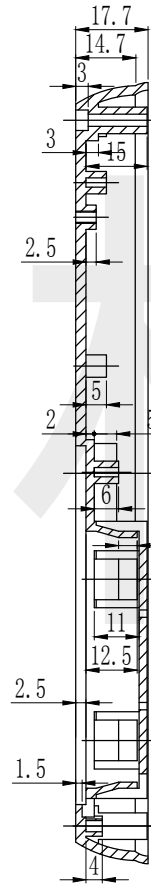

B

C

底图总号

D

旧底图总号

日期

签字

注：图纸尺寸仅供参考，请以实物为准。

制图 Drawing	审核 Auditing	批准 Confirm	产品名称 Product Name	便携式仪表壳 Hand held enclosure	材料 Material	ABS
			产品编号 Product Code	17-132上壳	视图 Project View	(m m)
					图纸比例 Drawing Scale	
共 张 第 张			宁波大洋壳体有限公司 Ningbo Dayang Enclosures CO., LTD			

长河机箱
Changhe Enclosures

<http://www.enclosures.com.cn>

A

B

C

A-A

A

B

C

底图总号	
D	
旧底图总号	
日期	签字

注：图纸尺寸仅供参考，请以实物为准。

制图 Drawing	审核 Auditing	批准 Confirm	产品名称 Product Name	便携式仪表壳 Hand held enclosure	材料 Material	ABS
			产品编号 Product Code	17-132下壳	视图 Project View	(m m)
					图纸比例 Drawing Scale	
共 张 第 张			宁波大洋壳体有限公司 Ningbo Dayang Enclosures CO., LTD			