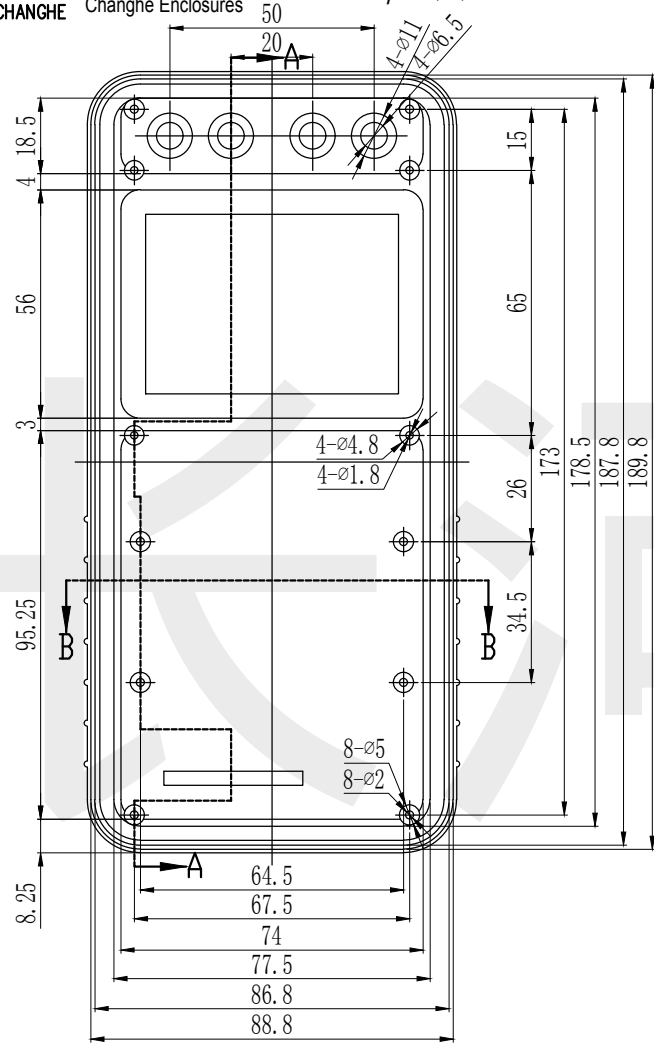

长河机箱
Changhe Enclosures

<http://www.enclosures.com.cn>

A

B

C

B-B