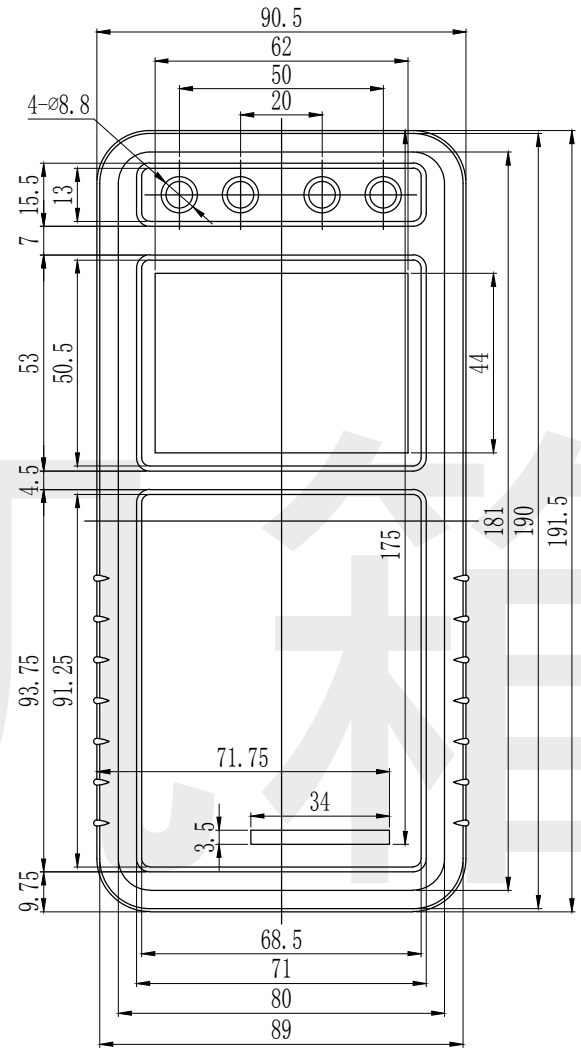

长河机箱
Changhe Enclosures

<http://www.enclosures.com.cn>

A

B

C

B-B

A-A

A

B

C

底图总号

D

旧底图总号

日期

签字

注：图纸尺寸仅供参考，请以实物为准。

制图 Drawing	审核 Auditing	批准 Confirm	产品名称 Product Name	便携式仪表壳 Hand held enclosure	材料 Material	ABS
			产品编号 Product Code	17-132上壳	视图 Project View	(m m)
					图纸比例 Drawing Scale	
共 张 第 张			宁波大洋壳体有限公司 Ningbo Dayang Enclosures CO., LTD			