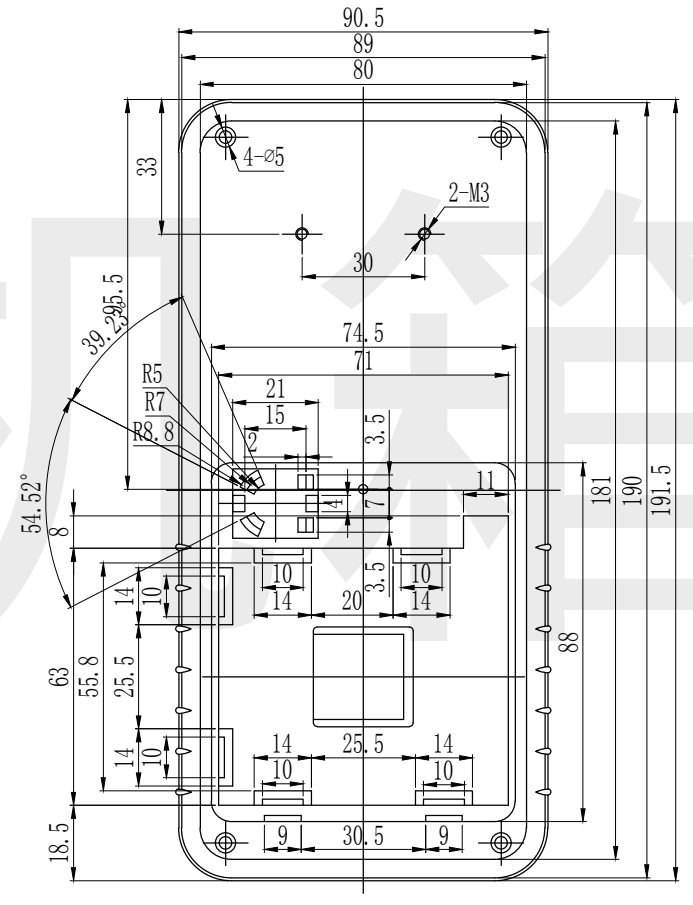

长河机箱
Changhe Enclosures

<http://www.enclosures.com.cn>

A

B

C

A-A

A

B

C

底图总号	
D	
旧底图总号	
日期	签字

注：图纸尺寸仅供参考，请以实物为准。

制图 Drawing	审核 Auditing	批准 Confirm	产品名称 Product Name	便携式仪表壳 Hand held enclosure	材料 Material	ABS
			产品编号 Product Code	17-132下壳	视图 Project View	(m m)
					图纸比例 Drawing Scale	
共 张 第 张			宁波大洋壳体有限公司 Ningbo Dayang Enclosures CO., LTD