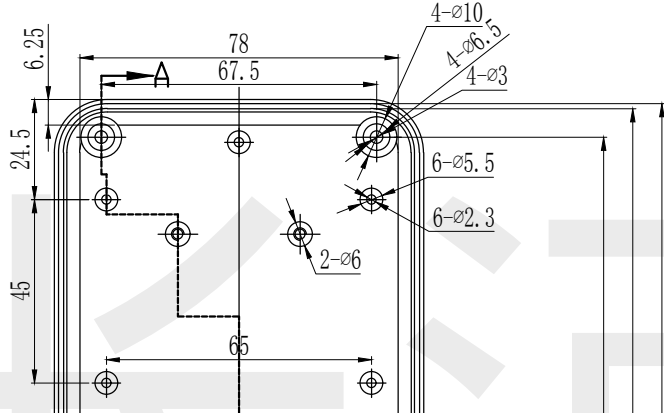

长河机箱
Changhe Enclosures

<http://www.enclosures.com.cn>

A

B

C

A-A

A

B

C

底图总号	
D	
旧底图总号	
日期	签字

注：图纸尺寸仅供参考，请以实物为准。

制图 Drawing	审核 Auditing	批准 Confirm	产品名称 Product Name	便携式仪表壳 Hand held enclosure	材料 Material	ABS
			产品编号 Product Code	17-132下壳	视图 Project View	(m m)
					图纸比例 Drawing Scale	
共 张 第 张			宁波大洋壳体有限公司 Ningbo Dayang Enclosures CO., LTD