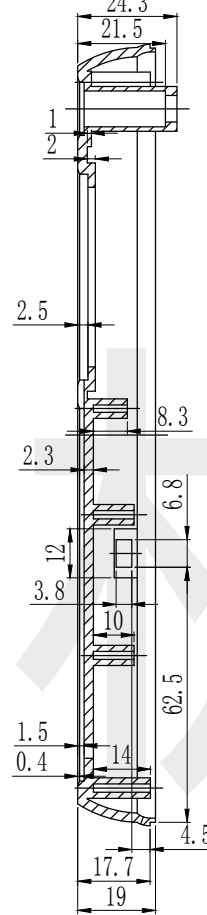

长河机箱
Changhe Enclosures

<http://www.enclosures.com.cn>

A

B

C

B-B

A-A

A

B

C

底图总号

D

旧底图总号

日期

签字

注：图纸尺寸仅供参考，请以实物为准。

制图 Drawing	审核 Auditing	批准 Confirm	产品名称 Product Name	便携式仪表壳 Hand held enclosure	材料 Material	ABS
			产品编号 Product Code	17-132上壳	视图 Project View	(m m)
					图纸比例 Drawing Scale	
共 张 第 张			宁波大洋壳体有限公司 Ningbo Dayang Enclosures CO., LTD