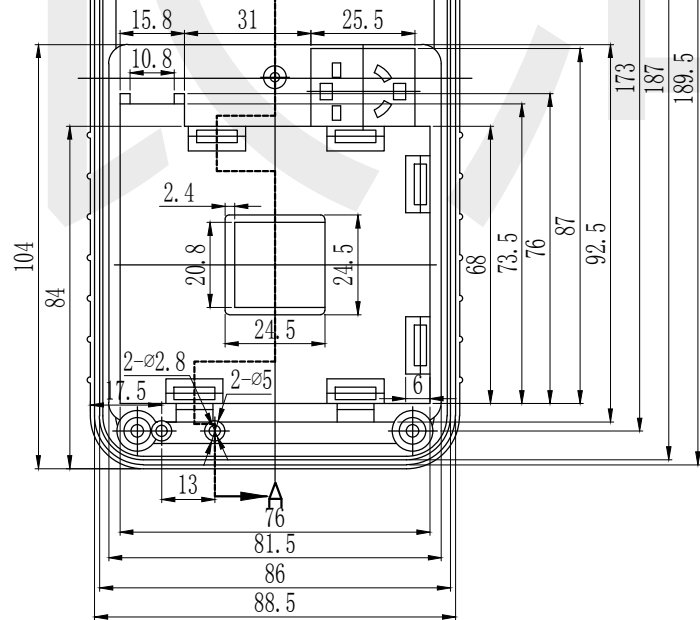

长河机箱
Changhe Enclosures

<http://www.enclosures.com.cn>

A

B

C

A-A

A

B

C

底图总号	
D	
旧底图总号	
日期	签字

注：图纸尺寸仅供参考，请以实物为准。

制图 Drawing	审核 Auditing	批准 Confirm	产品名称 Product Name	便携式仪表壳 Hand held enclosure	材料 Material	ABS
			产品编号 Product Code	17-132下壳	视图 Project View	(m m)
					图纸比例 Drawing Scale	
共 张 第 张			宁波大洋壳体有限公司 Ningbo Dayang Enclosures CO., LTD