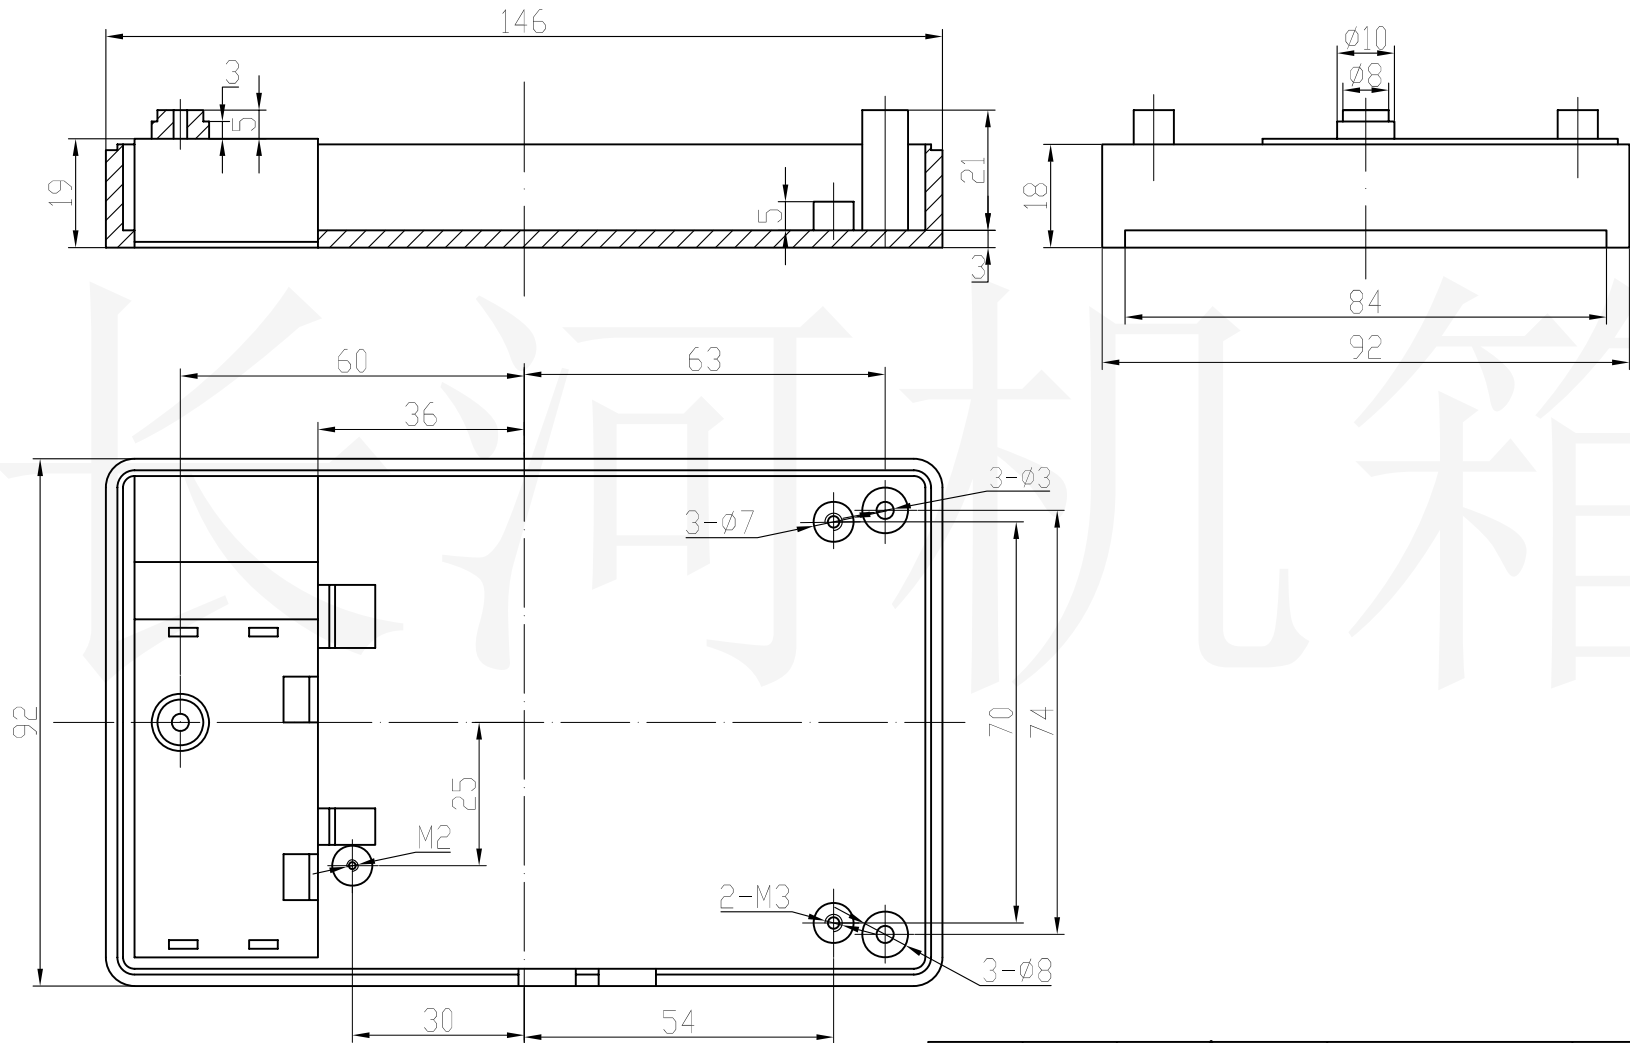

长河机箱  
Changhe Enclosures

<http://www.enclosures.com.cn>

底图总号	
D	
旧底图总号	
日期	签字

制图 Drawing	审核 Auditing	批准 Confirm	产品名称 Product Name	便携式仪表壳 Hand held enclosure	材料 Material	ABS
			产品编号 Product Code	17-66上壳	视图 Project View	(m m)
					图纸比例 Drawing Scale	
共 张 第 张			宁波大洋壳体有限公司 Ningbo Dayang Enclosures CO.,LTD			

长河机箱  
Changhe Enclosures

<http://www.enclosures.com.cn>

底图总号	
D	
旧底图总号	
日期	签字

制图 Drawing	审核 Auditing	批准 Confirm	产品名称 Product Name	便携式仪表壳 Hand held enclosure	材料 Material	ABS
			产品编号 Product Code	17-66下壳	视图 Project View	(m m)
					图纸比例 Drawing Scale	
共 张 第 张			宁波大洋壳体有限公司 Ningbo Dayang Enclosures CO.,LTD			