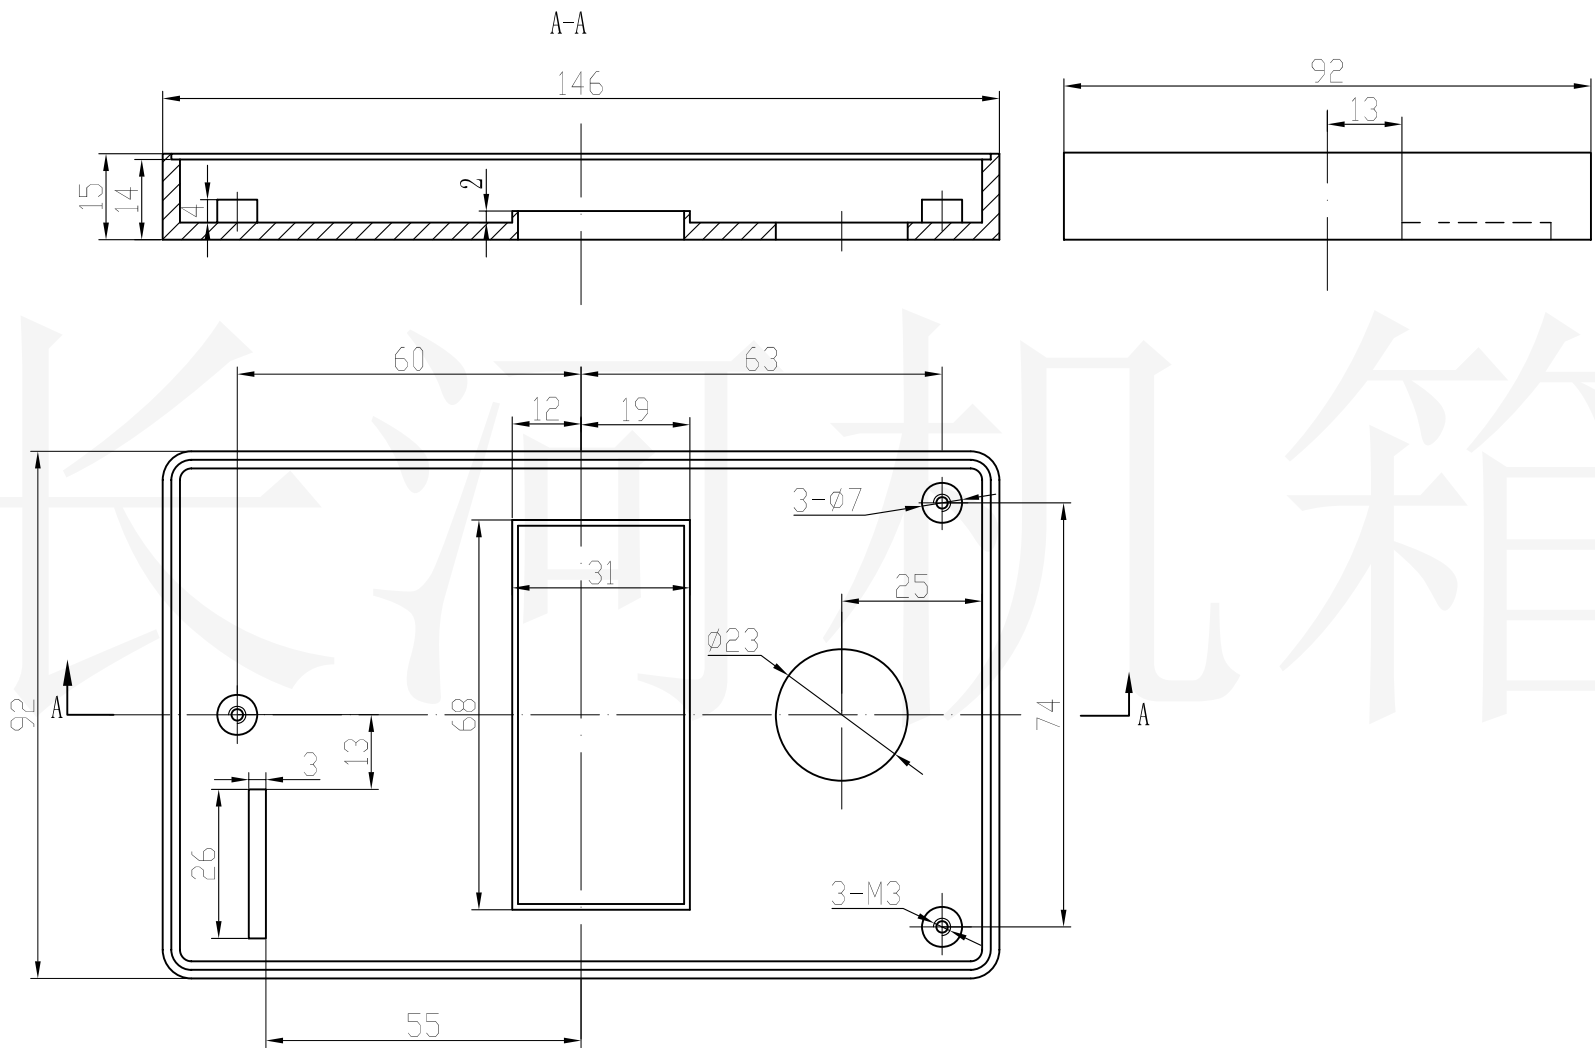

长河机箱  
Changhe Enclosures

<http://www.enclosures.com.cn>

底图总号	
D	
旧底图总号	
日期	签字

制图 Drawing	审核 Auditing	批准 Confirm	产品名称 Product Name	便携式仪表壳 Hand held enclosure	材料 Material	ABS
			产品编号 Product Code	17-66上壳	视图 Project View	(m m)
					图纸比例 Drawing Scale	
共 张 第 张			宁波大洋壳体有限公司 Ningbo Dayang Enclosures CO.,LTD			

长河机箱  
Changhe Enclosures

<http://www.enclosures.com.cn>

底图总号	
D	
旧底图总号	
日期	签字

制图 Drawing	审核 Auditing	批准 Confirm	产品名称 Product Name	便携式仪表壳 Hand held enclosure	材料 Material	ABS
			产品编号 Product Code	17-66下壳	视图 Project View	(m m)
					图纸比例 Drawing Scale	
共 张 第 张			宁波大洋壳体有限公司 Ningbo Dayang Enclosures CO.,LTD			