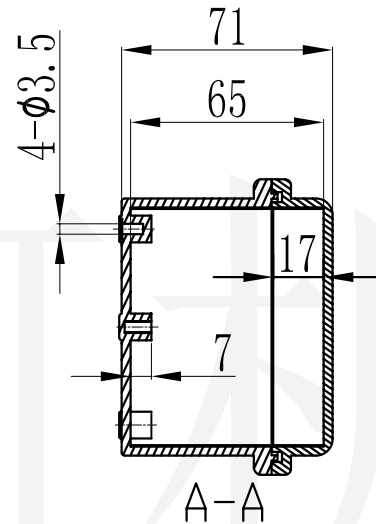

长河机箱
Changhe Enclosures

<http://www.enclosures.com.cn>

说明：20C-4-1 透明上盖，材料为PC

底图总号	
D	
旧底图总号	
日期	签字

制图 Drawing	审核 Auditing	批准 Confirm	产品名称 Product Name	墙挂式防水接线盒 wall-mounting waterproof enclosure	材料 Material	ABS
			产品编号 Product Code	20C-4/20C-4-1	视图 Project View	(m m)
					图纸比例 Drawing Scale	
共 张 第 张			宁波大洋壳体有限公司 Ningbo Dayang Enclosures CO.,LTD			