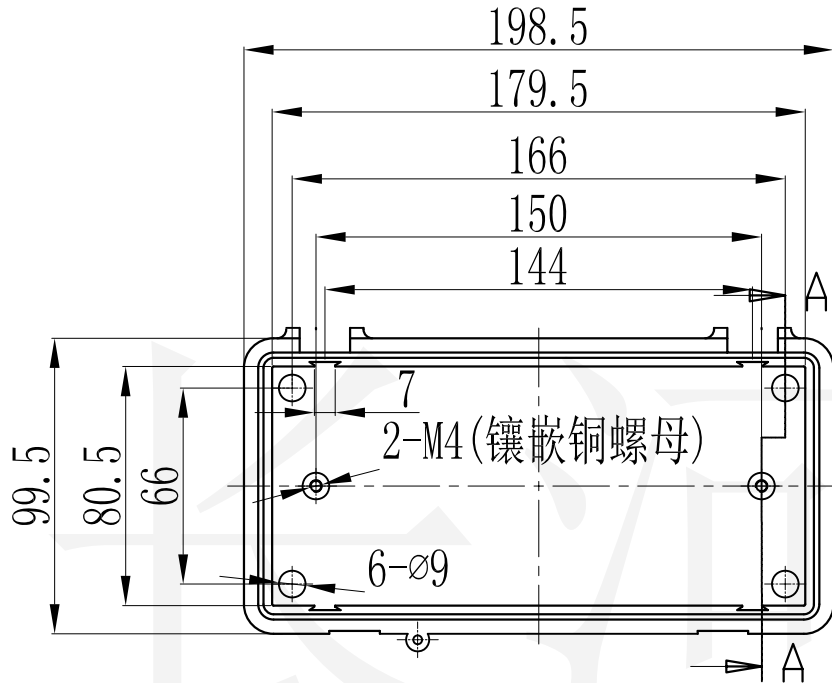

长河机箱
Changhe Enclosures

<http://www.enclosures.com.cn>

说明：20C-4-1 透明上盖，材料为PC

底图总号	
D	
旧底图总号	
日期	签字

制图 Drawing	审核 Auditing	批准 Confirm	产品名称 Product Name	墙挂式防水接线盒 wall-mounting waterproof enclosure	材料 Material	ABS
			产品编号 Product Code	20C-4/20C-4-1	视图 Project View	(m m)
					图纸比例 Drawing Scale	
共 张 第 张			宁波大洋壳体有限公司 Ningbo Dayang Enclosures CO.,LTD			