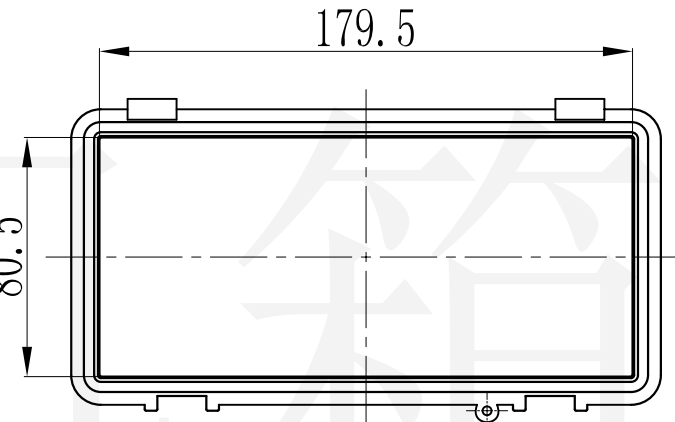

长河机箱
Changhe Enclosures

<http://www.enclosures.com.cn>

说明：20C-4-1 透明上盖，材料为PC

底图总号	
D	
旧底图总号	
日期	签字

制图 Drawing	审核 Auditing	批准 Confirm	产品名称 Product Name	墙挂式防水接线盒 wall-mounting waterproof enclosure	材料 Material	ABS
			产品编号 Product Code	20C-4/20C-4-1	视图 Project View	(m m)
					图纸比例 Drawing Scale	
共 张 第 张			宁波大洋壳体有限公司 Ningbo Dayang Enclosures CO.,LTD			