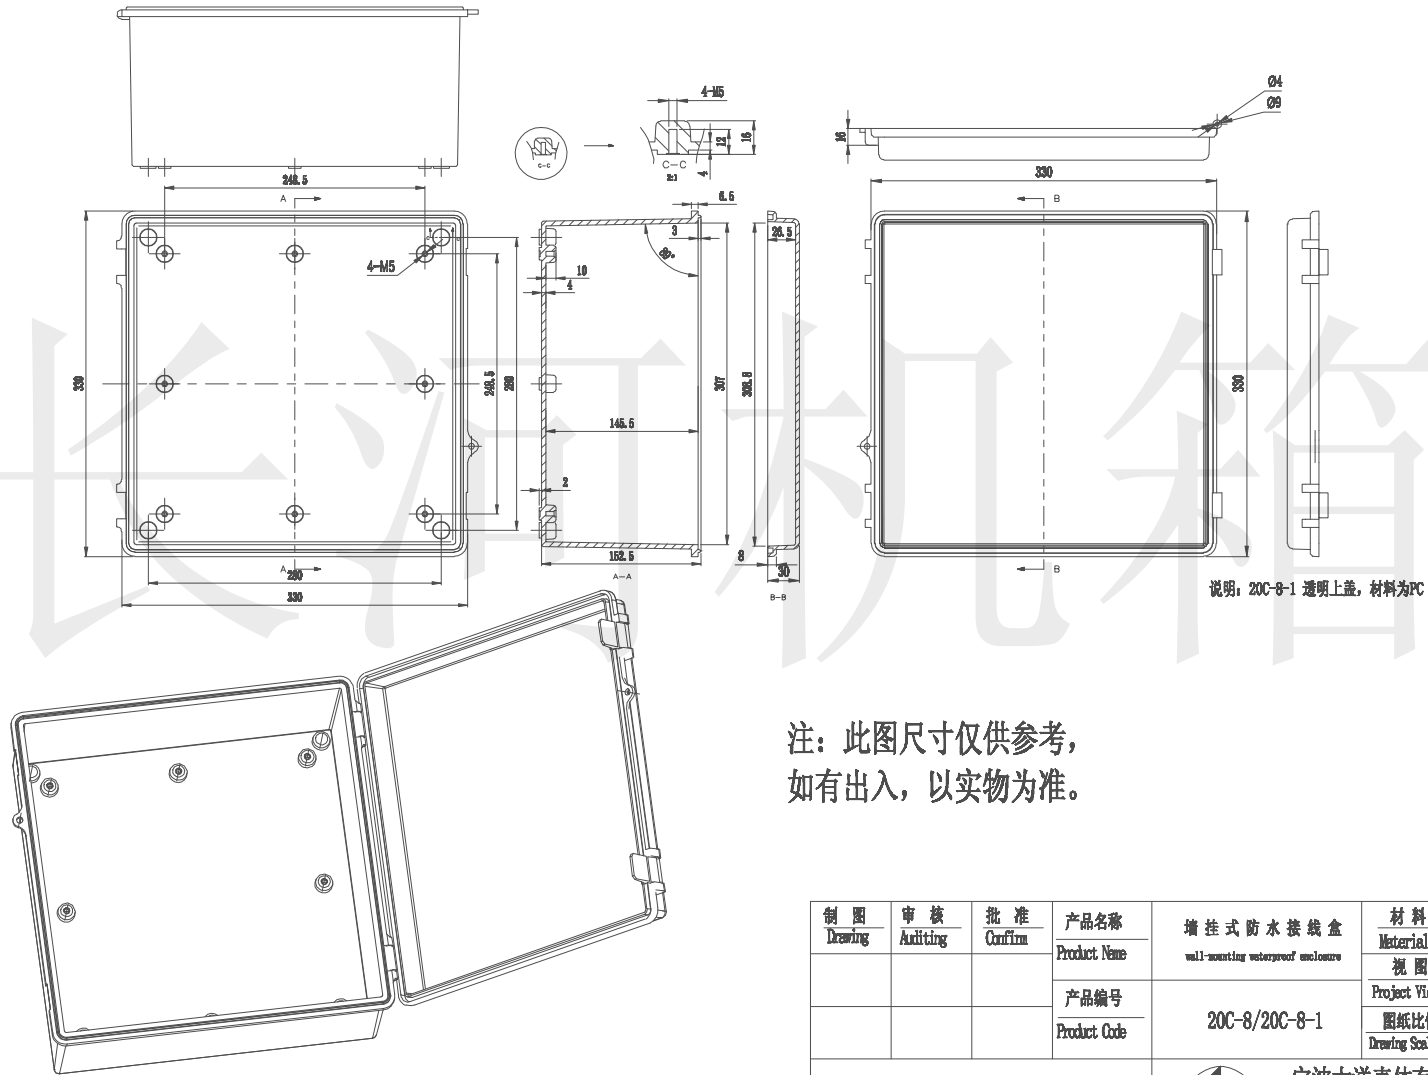

长河机箱  
Changhe Enclosures

<http://www.enclosures.com.cn>

A

B

C

1 2 3 4 5 6

A

B

C

说明: 20C-8-1 透明上盖, 材料为PC

注: 此图尺寸仅供参考,  
如有出入, 以实物为准。

底图总号

D

旧底图总号

日期 签字

制图 Drawing	审核 Auditing	批准 Confirm	产品名称 Product Name	壁挂式防水接线盒 wall-mounting waterproof enclosure	材料 Material	ABS
			产品编号 Product Code	20C-8/20C-8-1	视图 Project View	(mm)
					图纸比例 Drawing Scale	
共 张 第 张			宁波大洋壳体有限公司 Ningbo Dayang Enclosures Co., Ltd.			

1 2 3 4 5 6

D