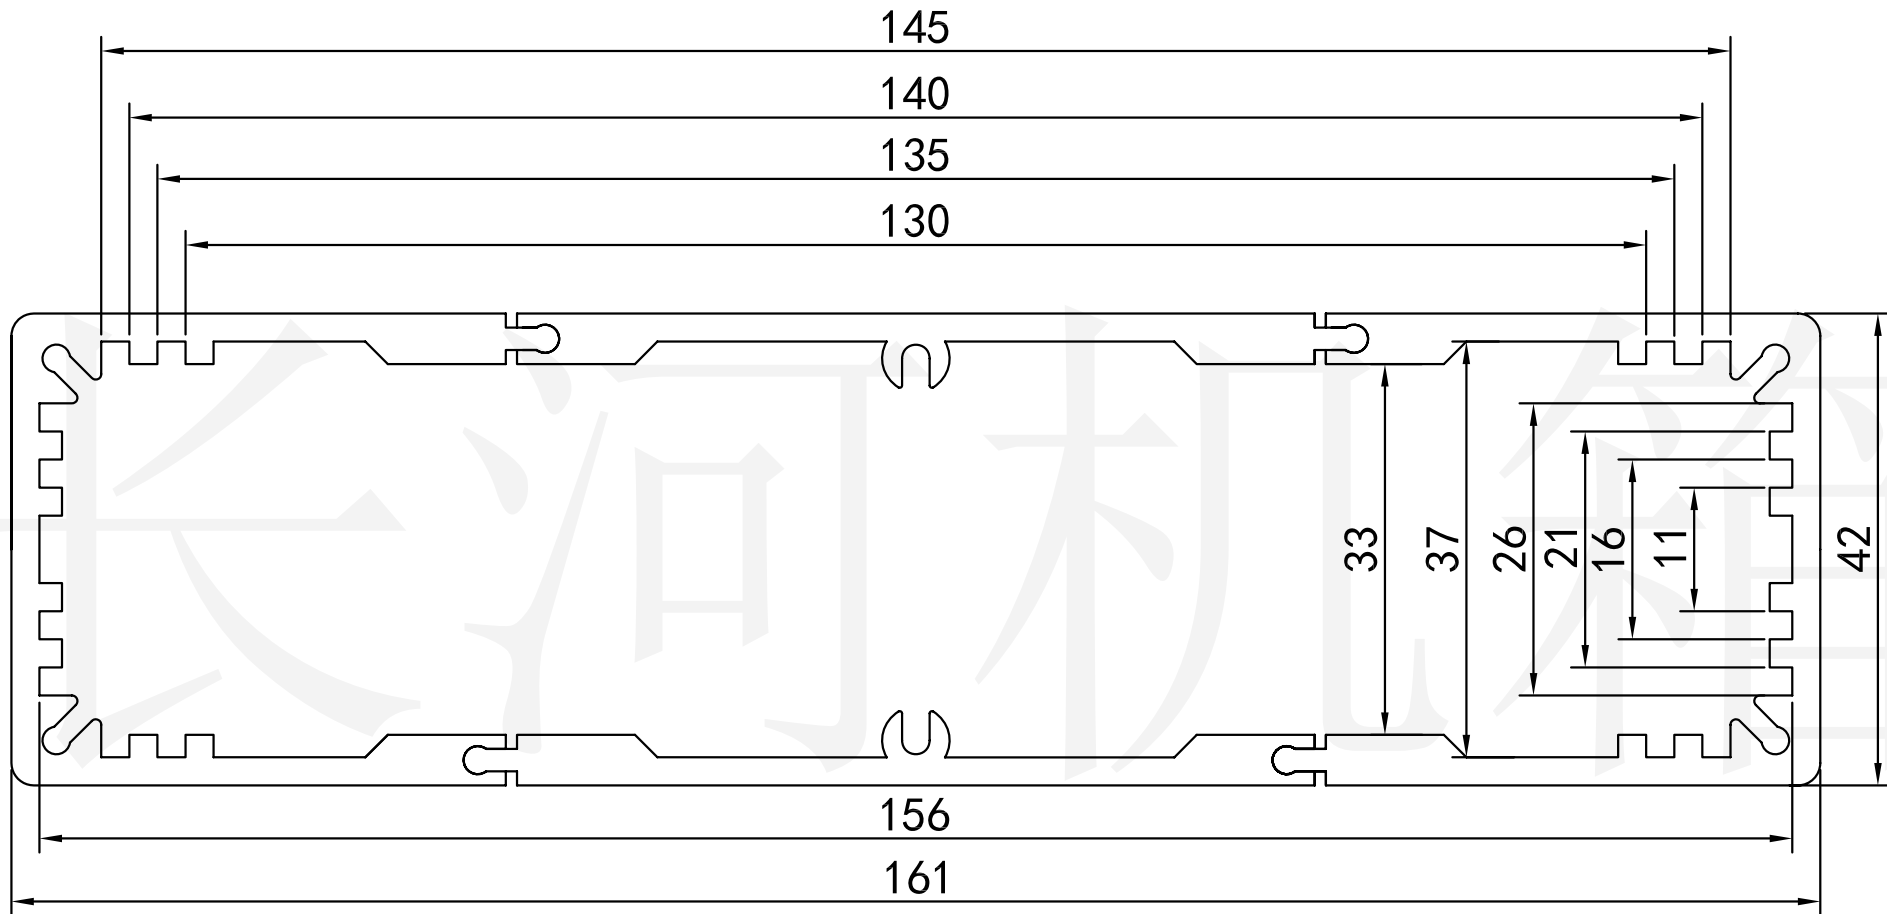

长河机箱  
Changhe Enclosures

<http://www.enclosures.com.cn>

A

B

C

D

底图总号	
D	
旧底图总号	
日期	签字

制图 Drawing	审核 Auditing	批准 Confirm	产品名称 Product Name	型材铝盒 Aluminium extrusion case	材料 Material	铝型材
			产品编号 Product Code	35A-8	视图 Project View	(m m)
共 张 第 张			图纸比例 Drawing Scale			
			宁波大洋壳体有限公司 Ningbo Dayang Enclosures CO.,LTD			