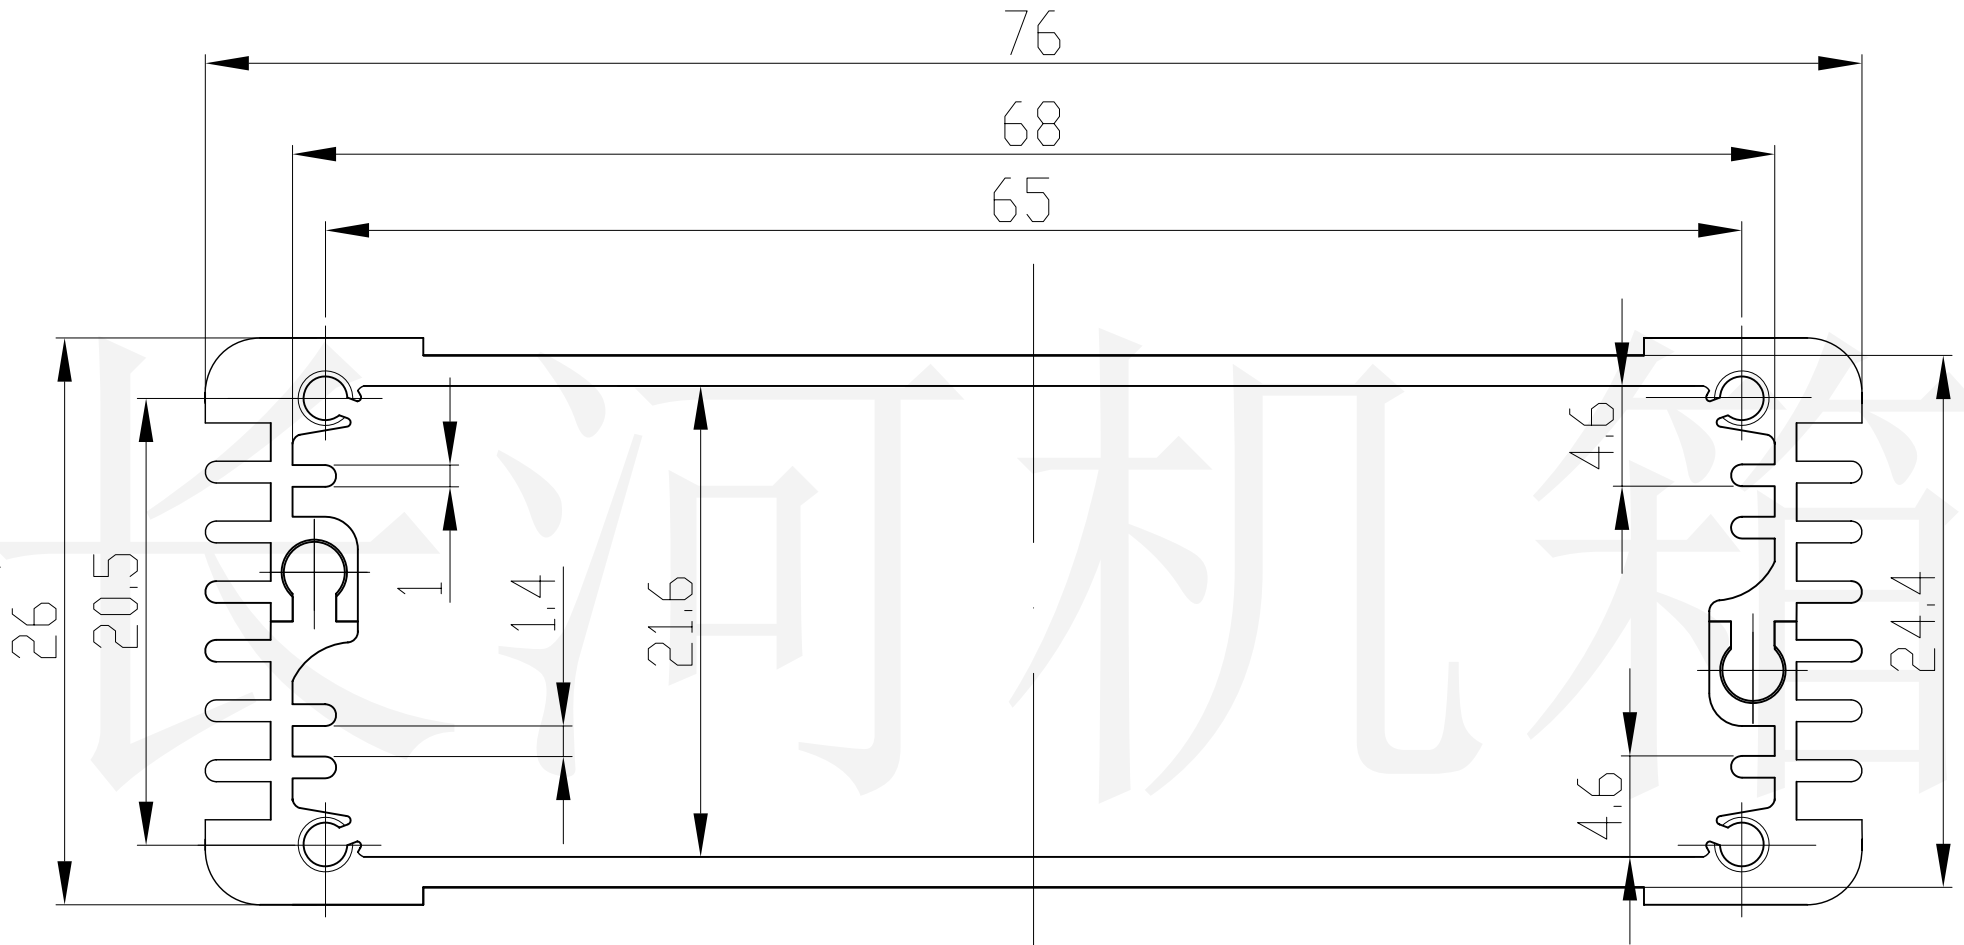

长河机箱  
Changhe Enclosures

<http://www.enclosures.com.cn>

注：深度任意

底图总号	
D	
旧底图总号	
日期	签字

制图 Drawing	审核 Auditing	批准 Confirm	产品名称 Product Name	型材铝盒 Aluminium extrusion case	材料 Material	铝型材
			产品编号 Product Code	35B-17	视图 Project View	(mm)
			图纸比例 Drawing Scale			
共 张 第 张			宁波大洋壳体有限公司 Ningbo Dayang Enclosures CO.,LTD			