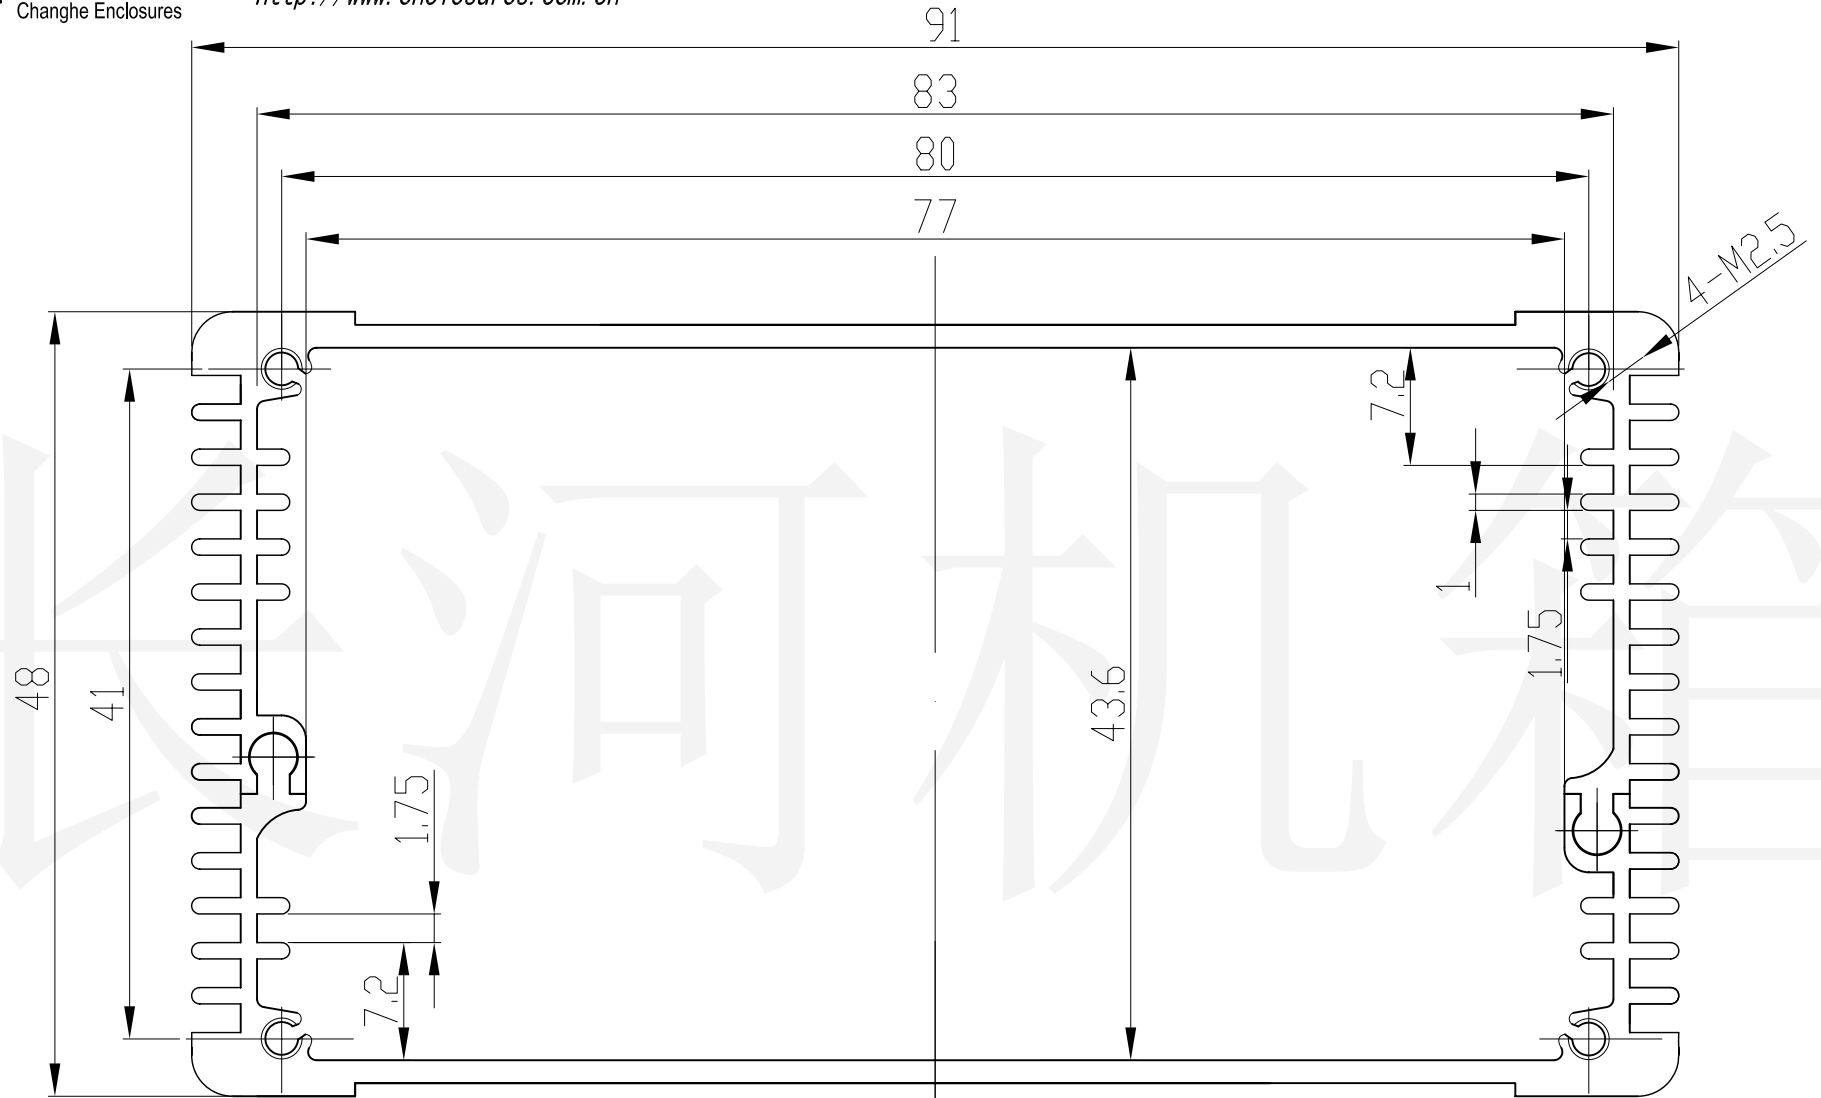

长河机箱
Changhe Enclosures

<http://www.enclosures.com.cn>

底图总号

D

旧底图总号

日期 签字

制图 Drawing	审核 Auditing	批准 Confirm	产品名称 Product Name	型材铝盒 Aluminium extrusion case	材料 Material	铝型材
			产品编号 Product Code	35B-21	视图 Project View	(m m)
					图纸比例 Drawing Scale	
共 张 第 张			宁波大洋壳体有限公司 Ningbo Dayang Enclosures CO., LTD			