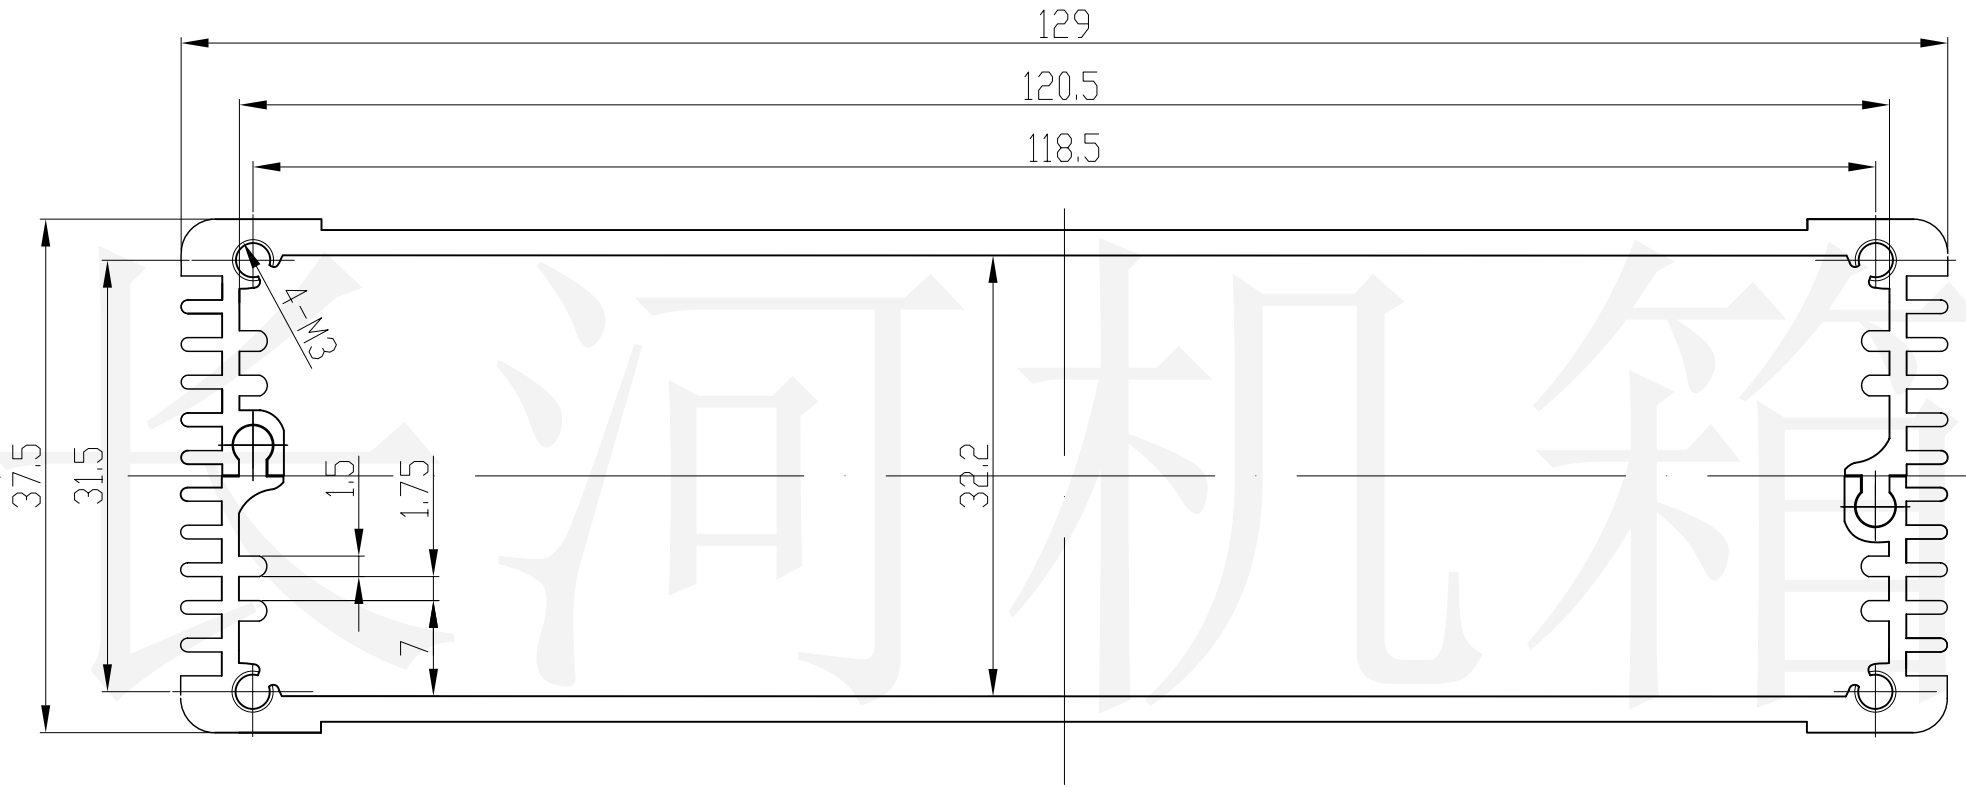

长河机箱
Changhe Enclosures

<http://www.enclosures.com.cn>

A

B

C

A

B

C

底图总号	
D	
旧底图总号	
日期	签字

制图 Drawing	审核 Auditing	批准 Confirm	产品名称 Product Name	型材铝盒 Aluminium extrusion case	材料 Material	铝型材
			产品编号 Product Code	35B-24	视图 Project View	(m m)
					图纸比例 Drawing Scale	
共 张 第 张			宁波大洋壳体有限公司 Ningbo Dayang Enclosures CO., LTD			

D