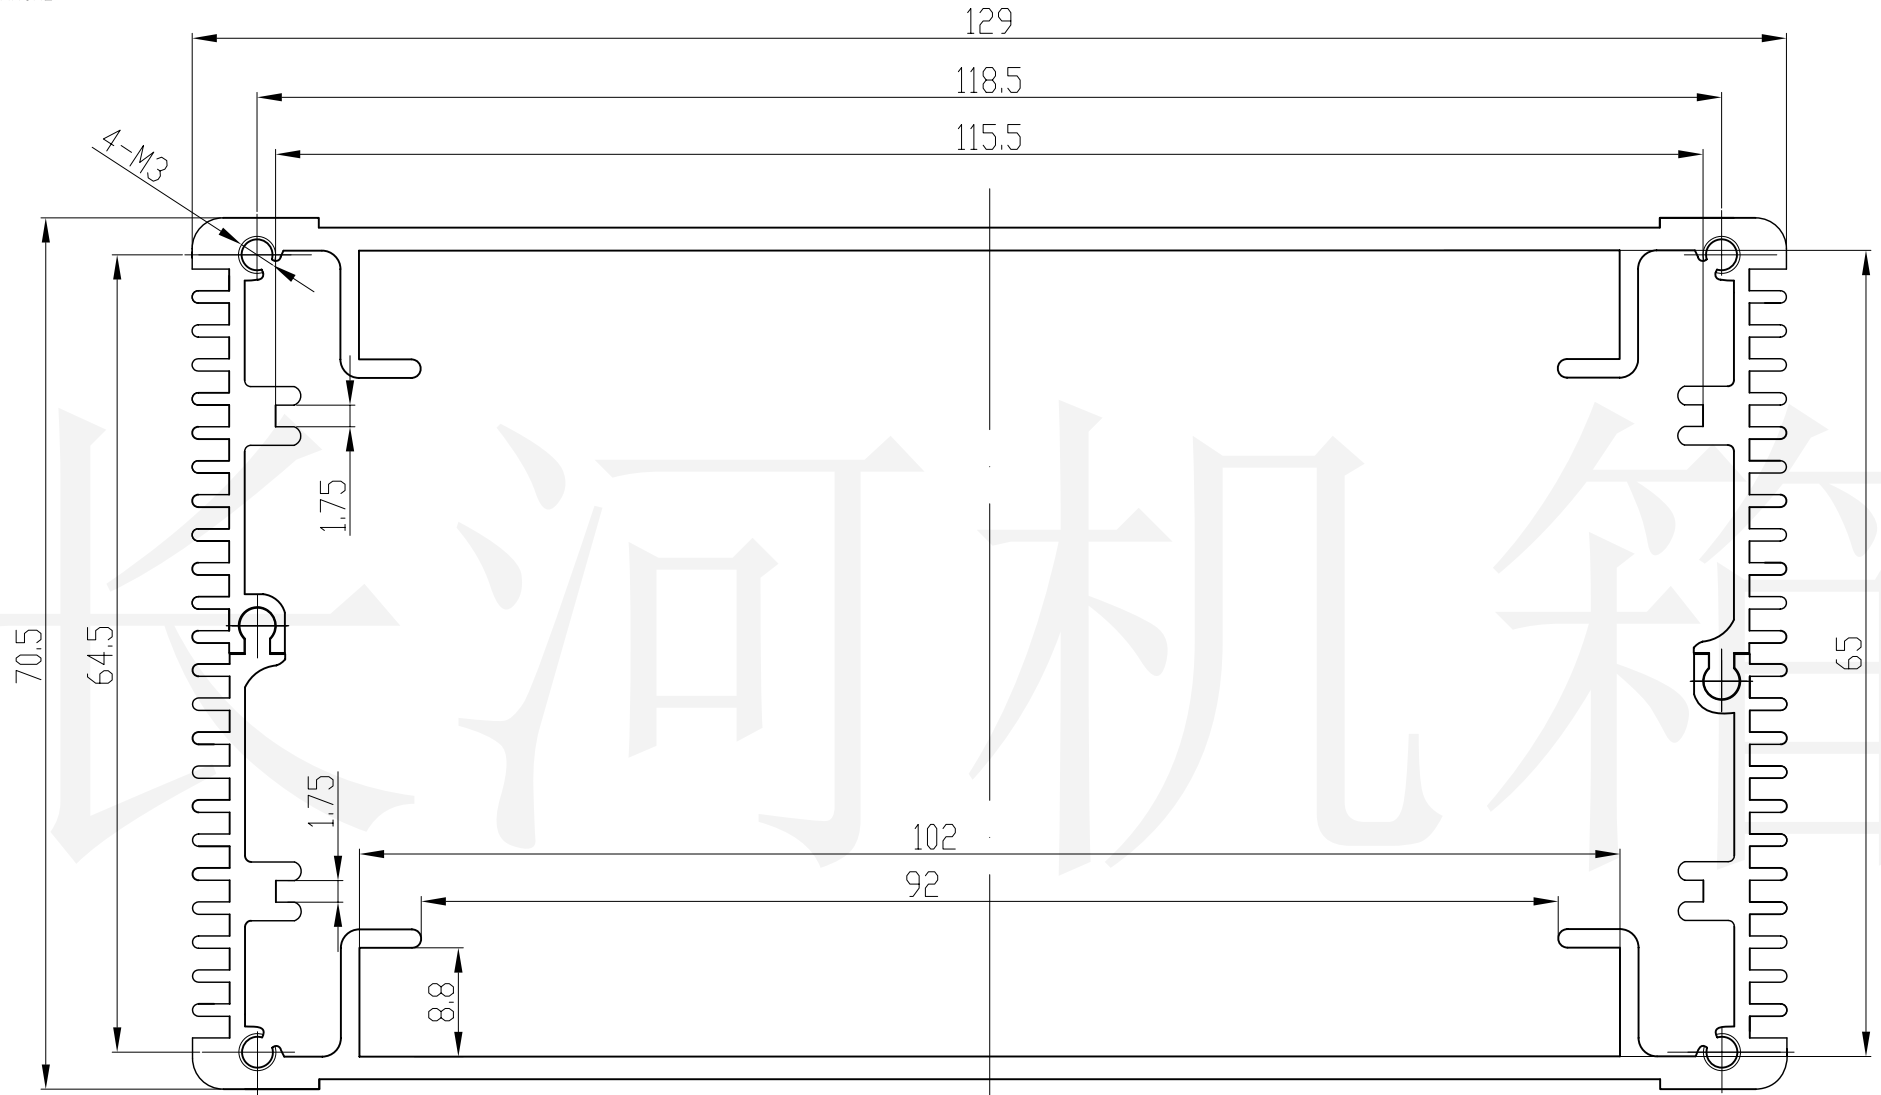

长河机箱  
Changhe Enclosures

<http://www.enclosures.com.cn>

底图总号	
D	
旧底图总号	
日期	签字

制图 Drawing	审核 Auditing	批准 Confirm	产品名称 Product Name	型材铝盒 Aluminium extrusion case	材料 Material	铝型材
			产品编号 Product Code	35B-26	视图 Project View	(m m)
			图纸比例 Drawing Scale			
共 张 第 张			宁波大洋壳体有限公司 Ningbo Dayang Enclosures CO., LTD			