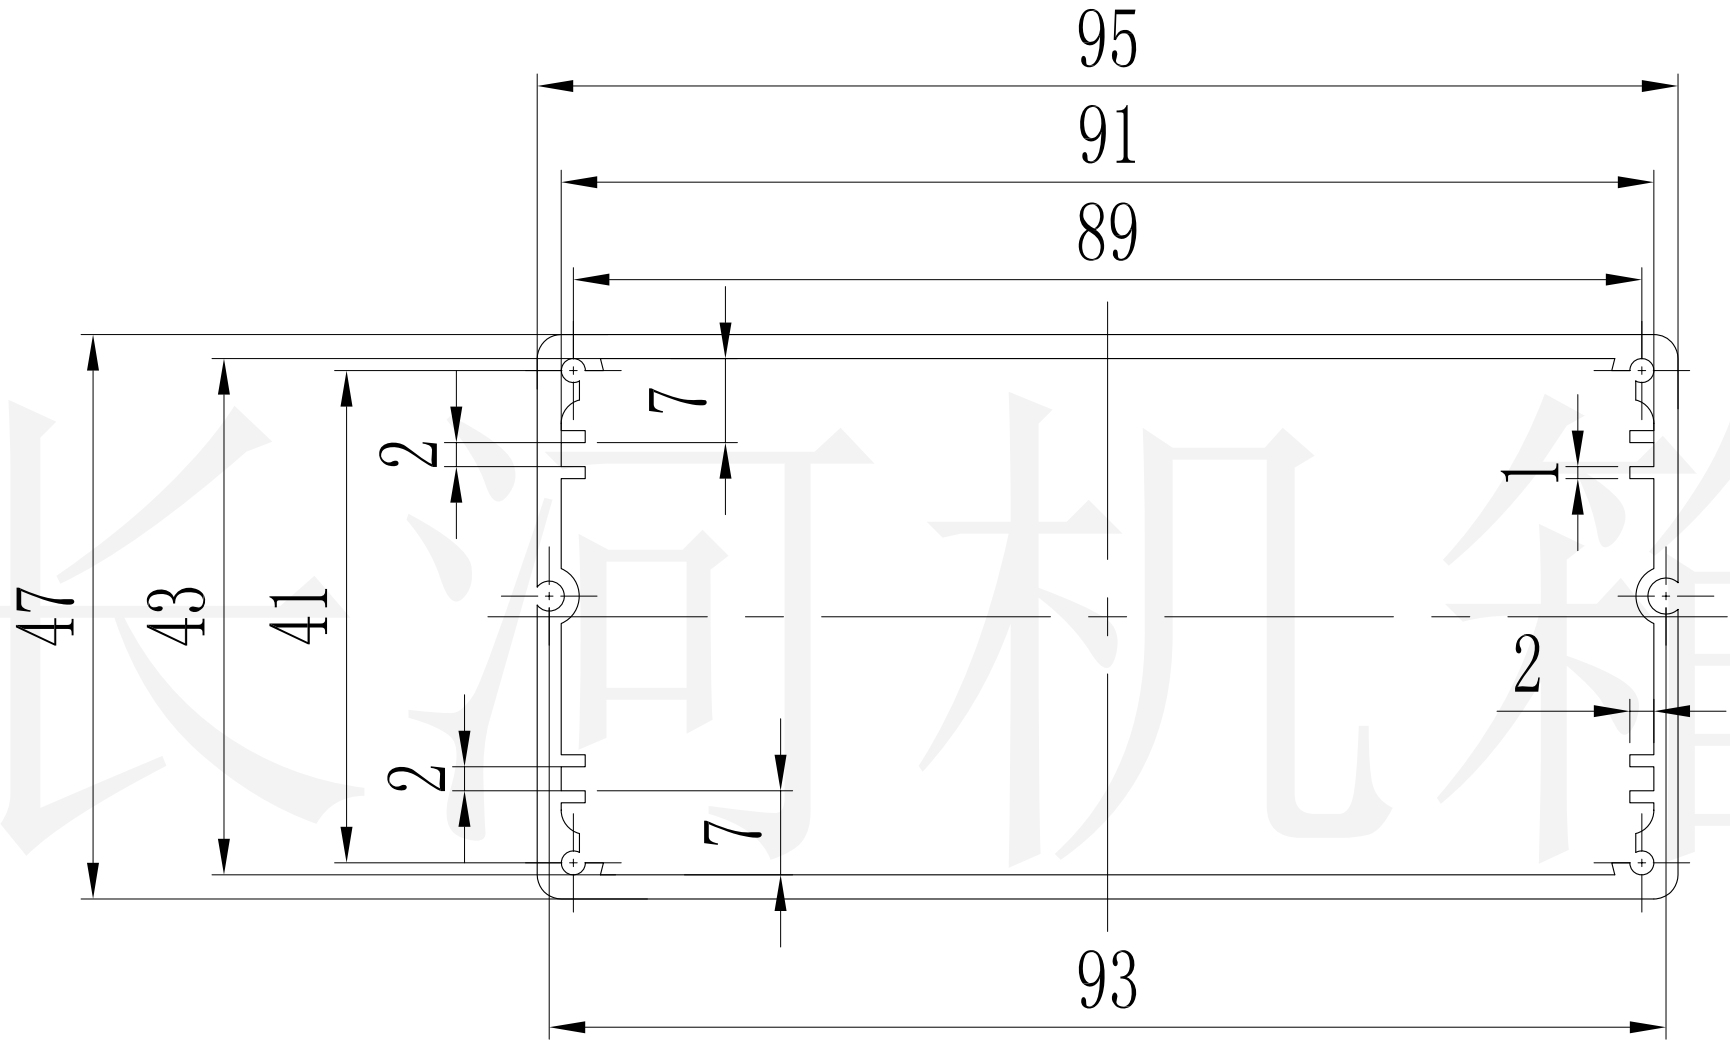

长河机箱
Changhe Enclosures

<http://www.enclosures.com.cn>

| | |
|-------|----|
| 底图总号 | |
| D | |
| 旧底图总号 | |
| 日期 | 签字 |

| | | | | | | |
|---------------|----------------|---------------|---|----------------------------------|--------------------|-------|
| 制图 Drawing | 审核 Auditing | 批准 Confirm | 产品名称 Product Name | 型材铝盒 Aluminium extrusion case | 材料 Material | 铝型材 |
| | | | 产品编号 Product Code | 35B-28 | 视图 Project View | (m m) |
| | | | 图纸比例 Drawing Scale | | | |
| 共 张 第 张 | | | 宁波大洋壳体有限公司 Ningbo Dayang Enclosures CO., LTD | | | |