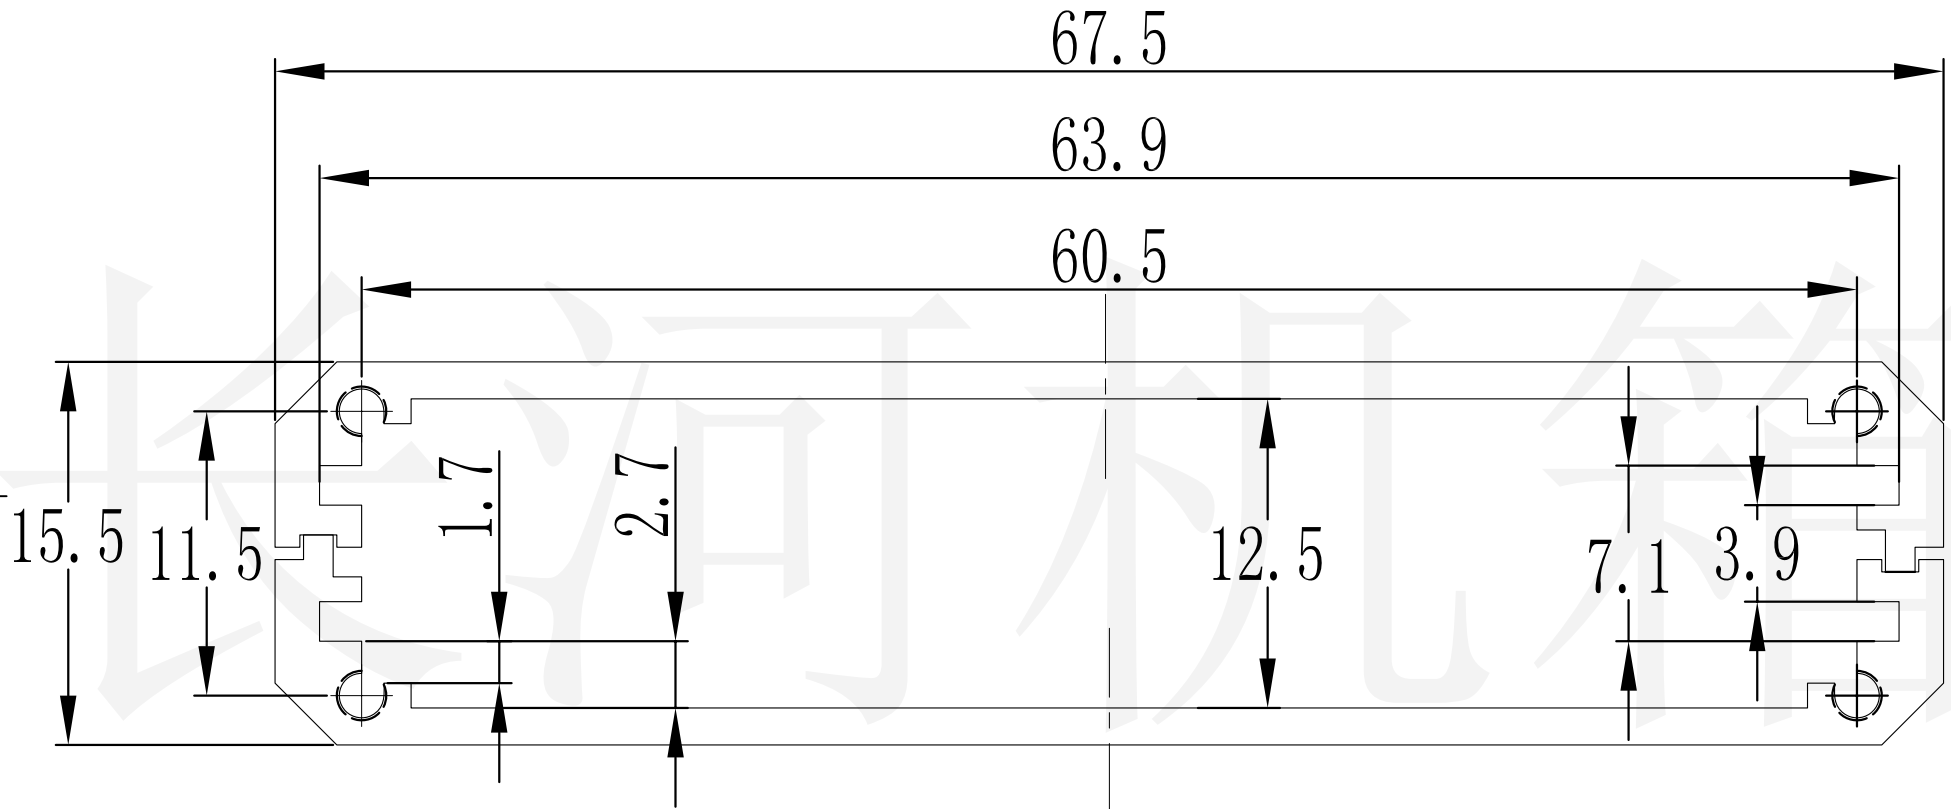

长河机箱
Changhe Enclosures

<http://www.enclosures.com.cn>

底图总号

D

旧底图总号

日期 签字

制图 Drawing	审核 Auditing	批准 Confirm	产品名称 Product Name	型材铝盒 Aluminium extrusion case	材料 Material	铝型材
			产品编号 Product Code	35B-31	视图 Project View	(m m)
					图纸比例 Drawing Scale	
共 张 第 张			宁波大洋壳体有限公司 Ningbo Dayang Enclosures CO.,LTD			