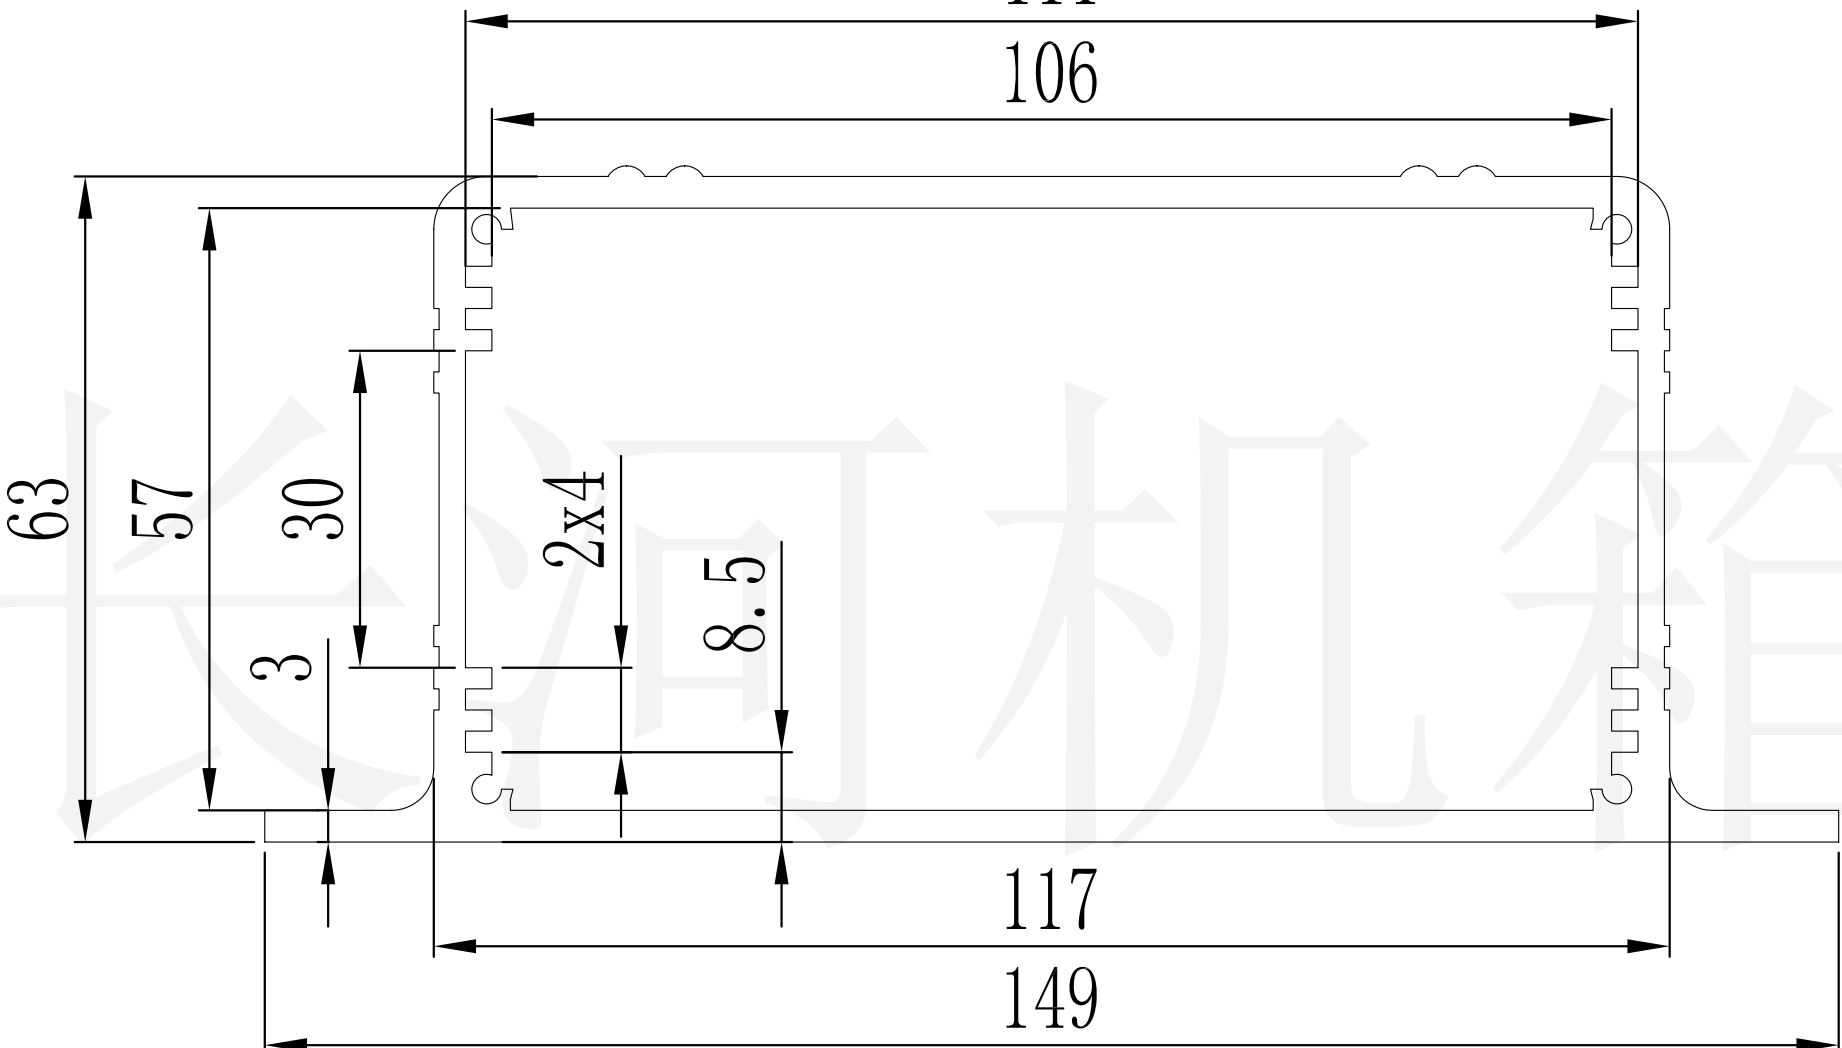

长河机箱
Changhe Enclosures

<http://www.enclosures.com.cn>

底图总号	
D	
旧底图总号	
日期	签字

制图 Drawing	审核 Auditing	批准 Confirm	产品名称 Product Name	型材铝盒 Aluminium extrusion case	材料 Material	铝型材
			产品编号 Product Code	35B-32	视图 Project View	(m m)
共 张 第 张			宁波大洋壳体有限公司 Ningbo Dayang Enclosures CO., LTD		图纸比例 Drawing Scale	