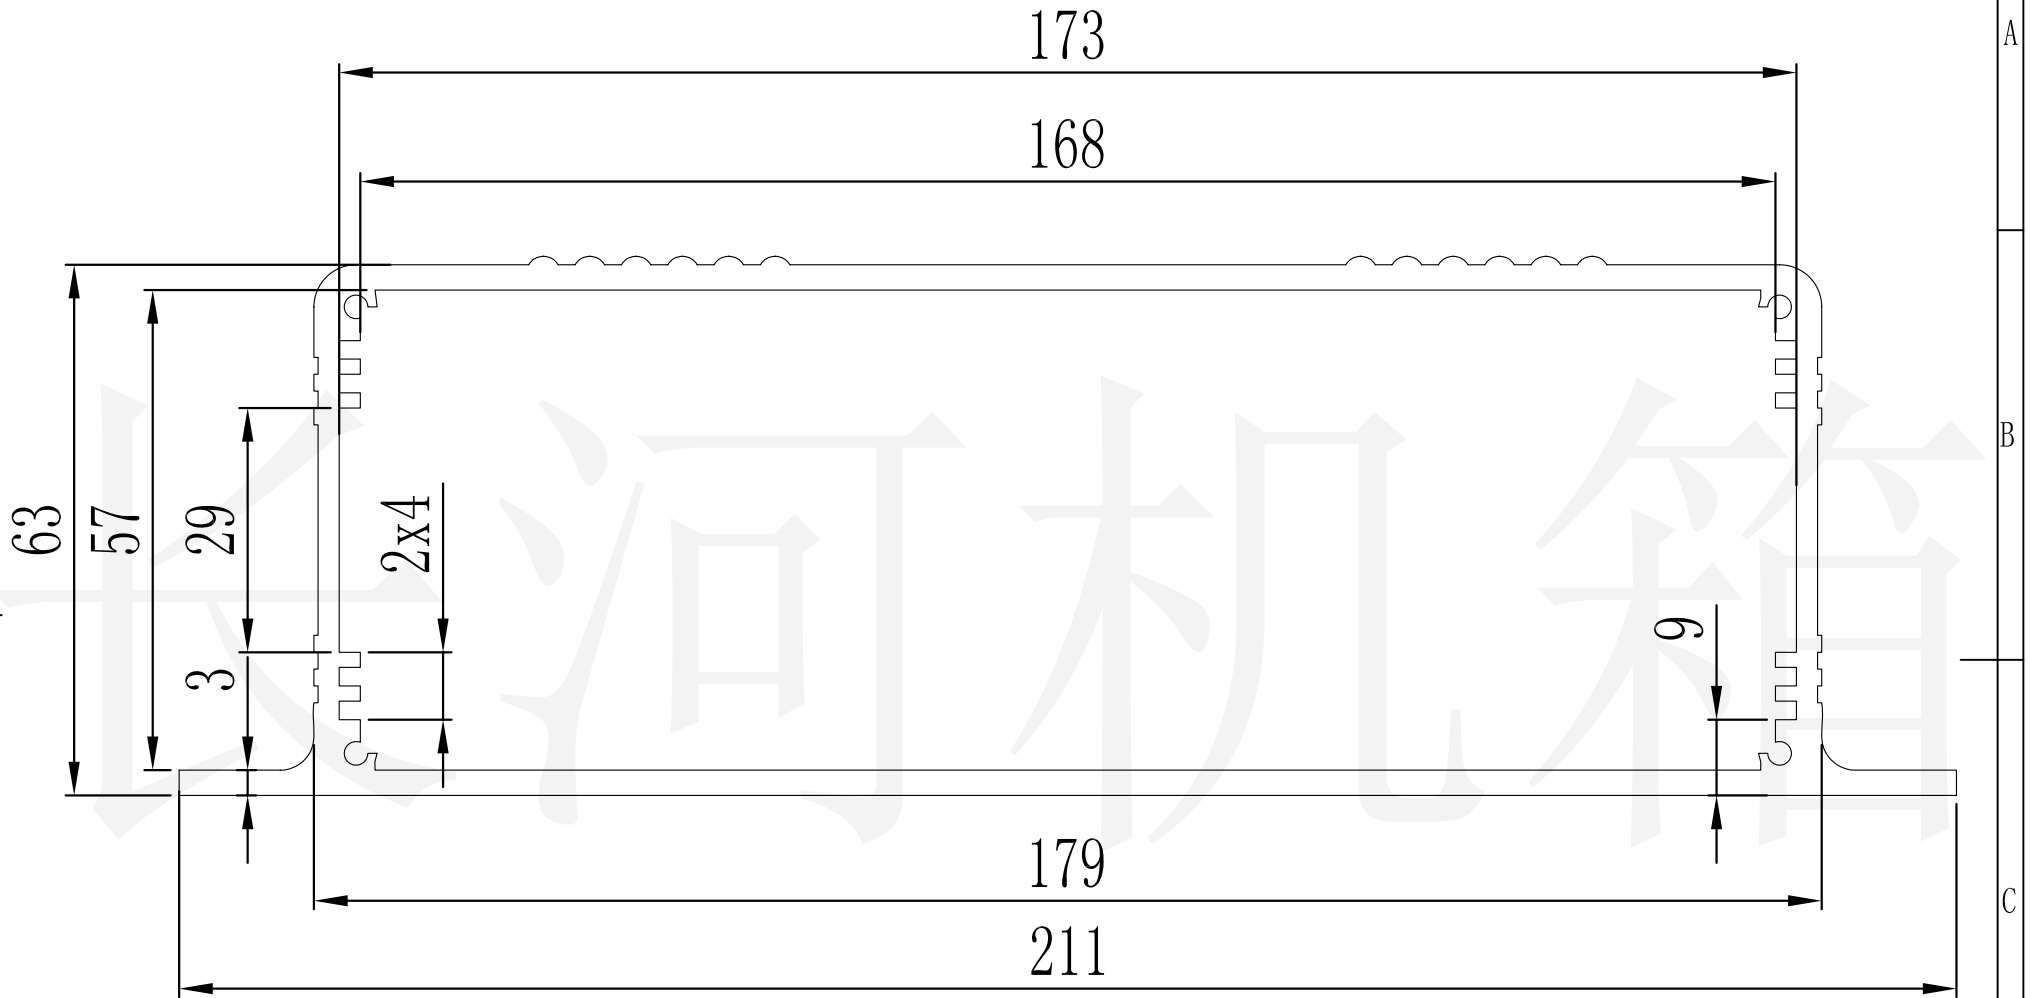

长河机箱
Changhe Enclosures

<http://www.enclosures.com.cn>

底图总号

D

旧底图总号

日期 签字

制图 Drawing	审核 Auditing	批准 Confirm	产品名称 Product Name	型材铝盒 Aluminium extrusion case	材料 Material	铝型材
			产品编号 Product Code	35B-33	视图 Project View	(m m)
					图纸比例 Drawing Scale	
共 张 第 张			宁波大洋壳体有限公司 Ningbo Dayang Enclosures CO., LTD			