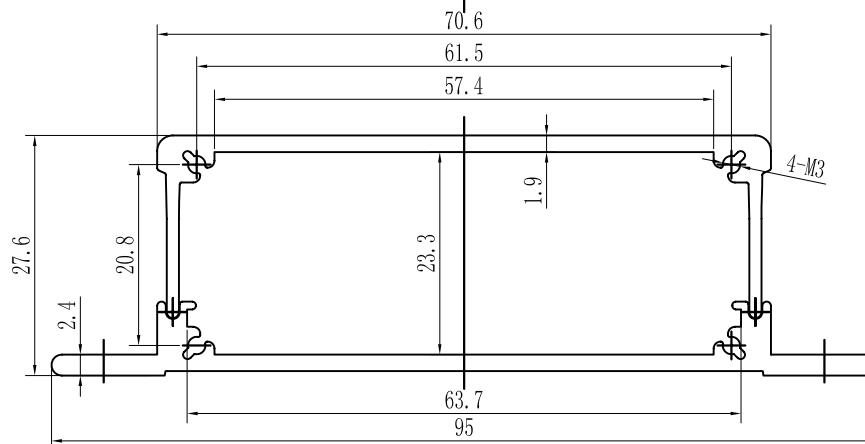

长河机箱
Changhe Enclosures

<http://www.enclosures.com.cn>

A

B

C

长河机箱

底图总号

D

旧底图总号

日期 签字

制图 Drawing	审核 Auditing	批准 Confirm	产品名称 Product Name	型材铝盒 Aluminium extrusion case	材料 Material	铝型材
			产品编号 Product Code	35B-38	视图 Project View	(m m)
					图纸比例 Drawing Scale	
共 张 第 张			宁波大洋壳体有限公司 Ningbo Dayang Enclosures CO., LTD			