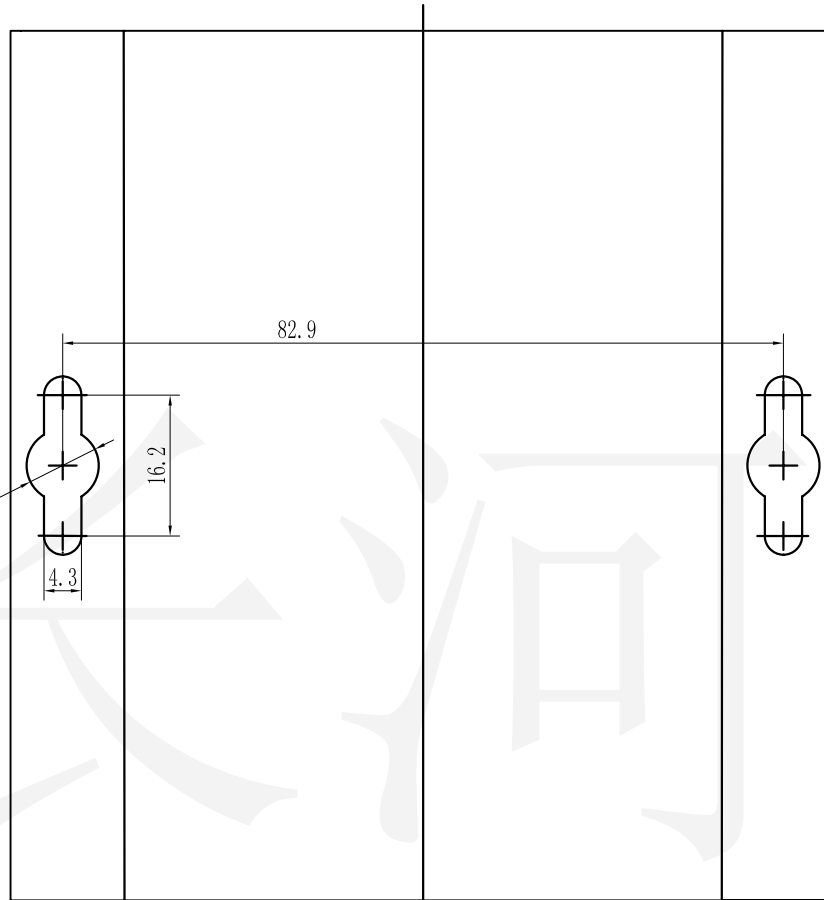

长河机箱
Changhe Enclosures

<http://www.enclosures.com.cn>

A

B

C

长河机箱

底图总号

D

旧底图总号

日期 签字

制图 Drawing	审核 Auditing	批准 Confirm	产品名称 Product Name	型材铝盒 Aluminium extrusion case	材料 Material	铝型材
			产品编号 Product Code	35B-38	视图 Project View	(m m)
					图纸比例 Drawing Scale	
共 张 第 张			宁波大洋壳体有限公司 Ningbo Dayang Enclosures CO., LTD			