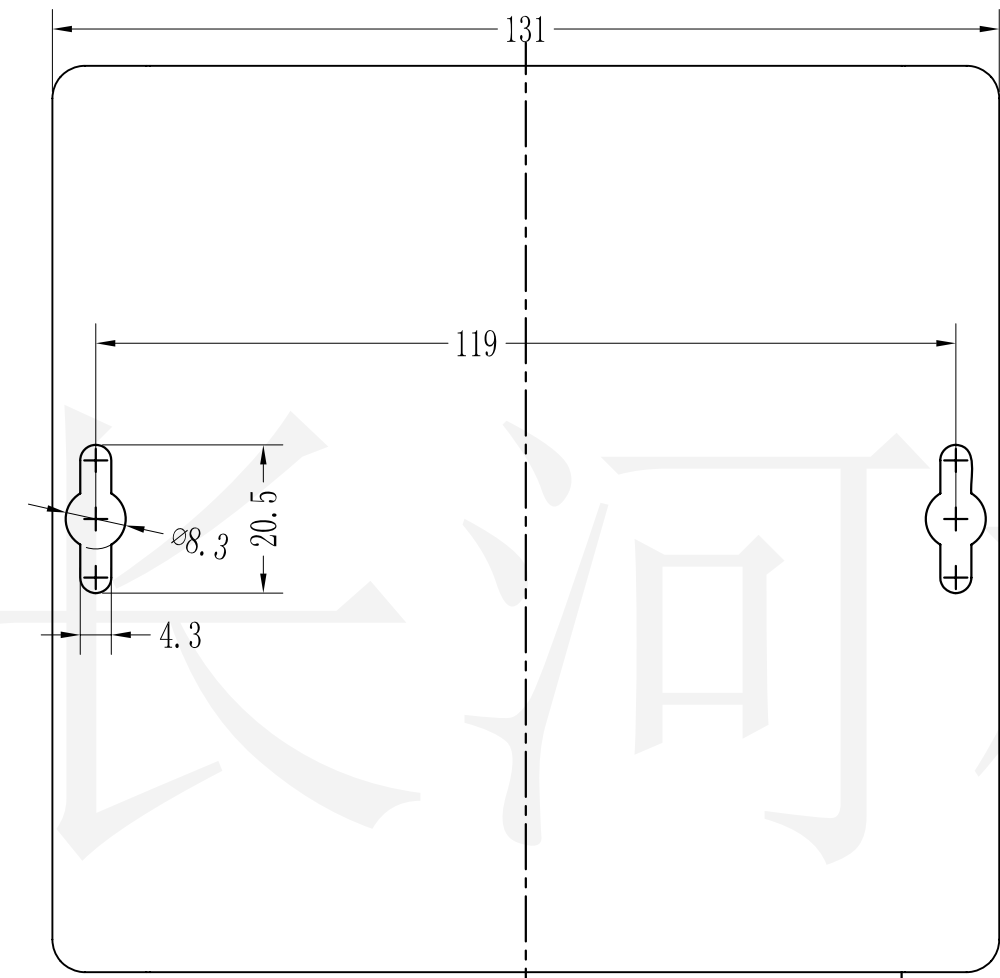

底图总号	
D	
旧底图总号	
日期	签字

制图 Drawing	审核 Auditing	批准 Confirm	产品名称 Product Name	型材铝盒 Aluminium extrusion case	材料 Material	铝型材
			产品编号 Product Code	35B-40	视图 Project View	(m m)
					图纸比例 Drawing Scale	
共 张 第 张			宁波大洋壳体有限公司 Ningbo Dayang Enclosures CO.,LTD			