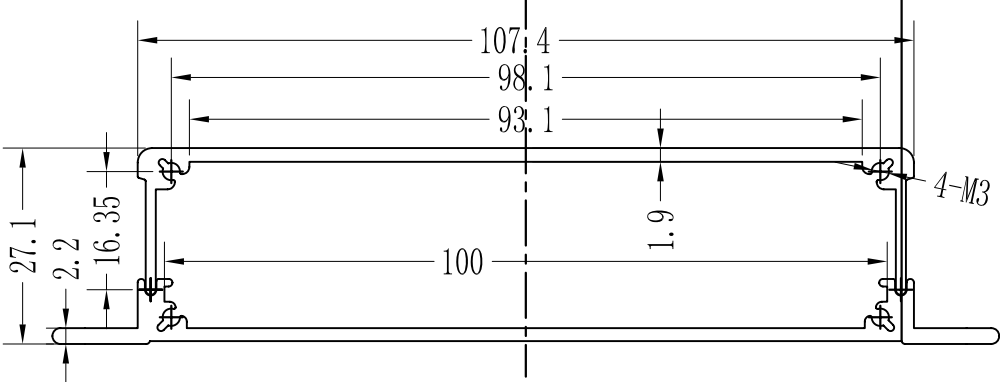

底图总号	
D	
旧底图总号	
日期	签字

制图 Drawing	审核 Auditing	批准 Confirm	产品名称 Product Name	型材铝盒 Aluminium extrusion case	材料 Material	铝型材
			产品编号 Product Code	35B-40	视图 Project View	(m m)
					图纸比例 Drawing Scale	
共 张 第 张			宁波大洋壳体有限公司 Ningbo Dayang Enclosures CO.,LTD			