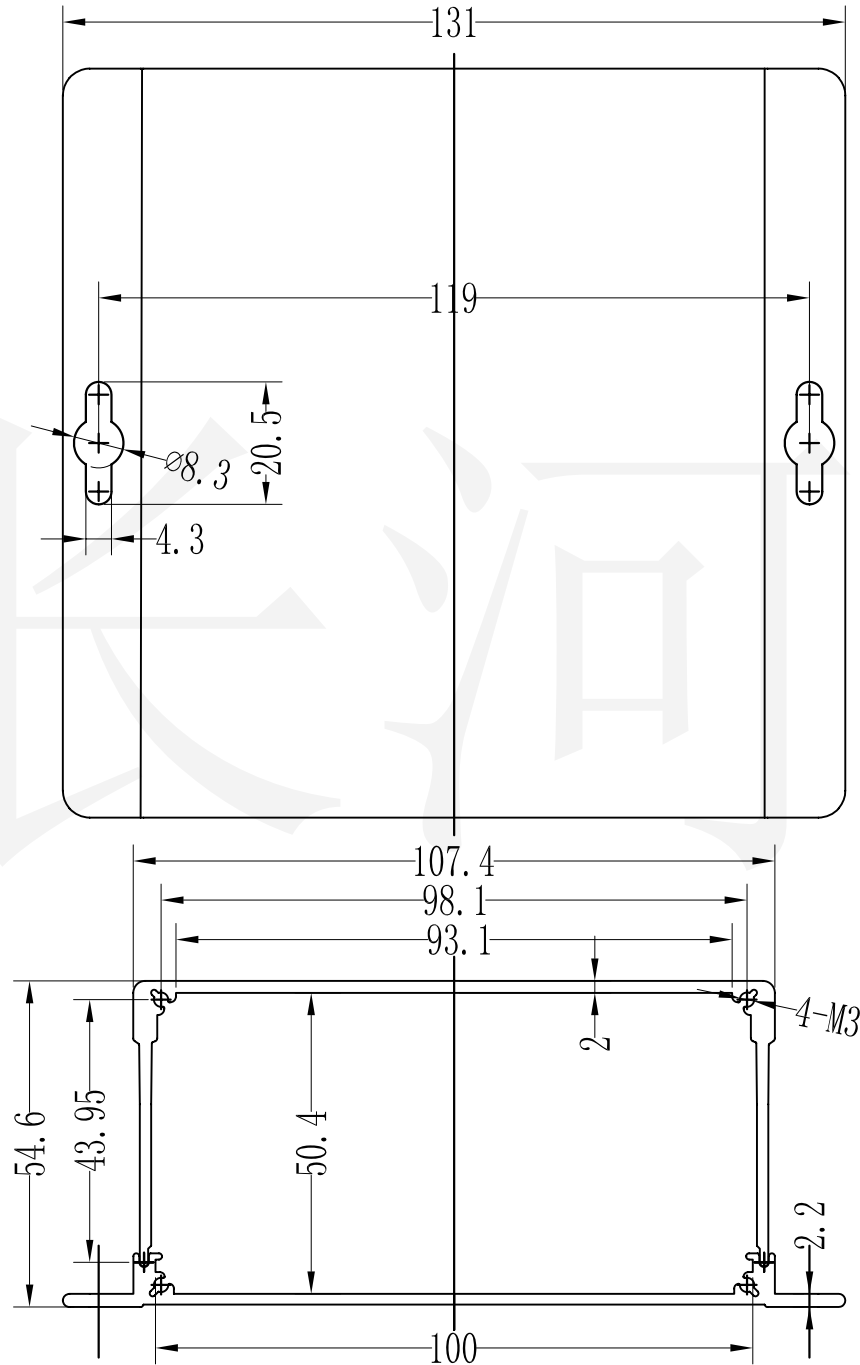

长河机箱
Changhe Enclosures

<http://www.enclosures.com.cn>

制图 Drawing	审核 Auditing	批准 Confirm	产品名称 Product Name	型材铝盒 Aluminium extrusion case	材料 Material	铝型材
			产品编号 Product Code	35B-41	视图 Project View	(m m)
					图纸比例 Drawing Scale	
共 张 第 张			宁波大洋壳体有限公司 Ningbo Dayang Enclosures CO., LTD			

底图总号	
D	
旧底图总号	
日期	签字