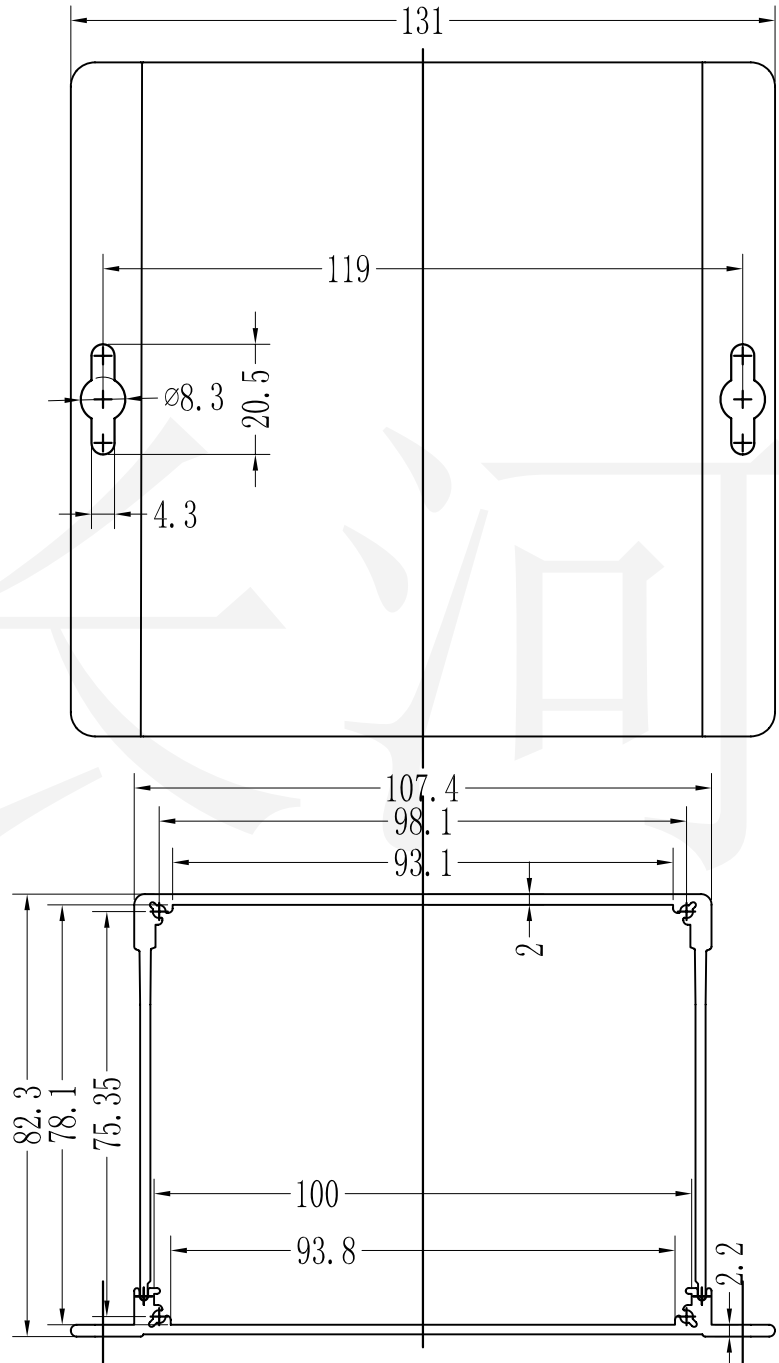

长河机箱
Changhe Enclosures

<http://www.enclosures.com.cn>

制图 Drawing	审核 Auditing	批准 Confirm	产品名称 Product Name	型材铝盒 Aluminium extrusion case	材料 Material	铝型材
			产品编号 Product Code	35B-42	视图 Project View	(m m)
					图纸比例 Drawing Scale	
共 张 第 张			宁波大洋壳体有限公司 Ningbo Dayang Enclosures CO.,LTD			

底图总号	
D	
旧底图总号	
日期	签字