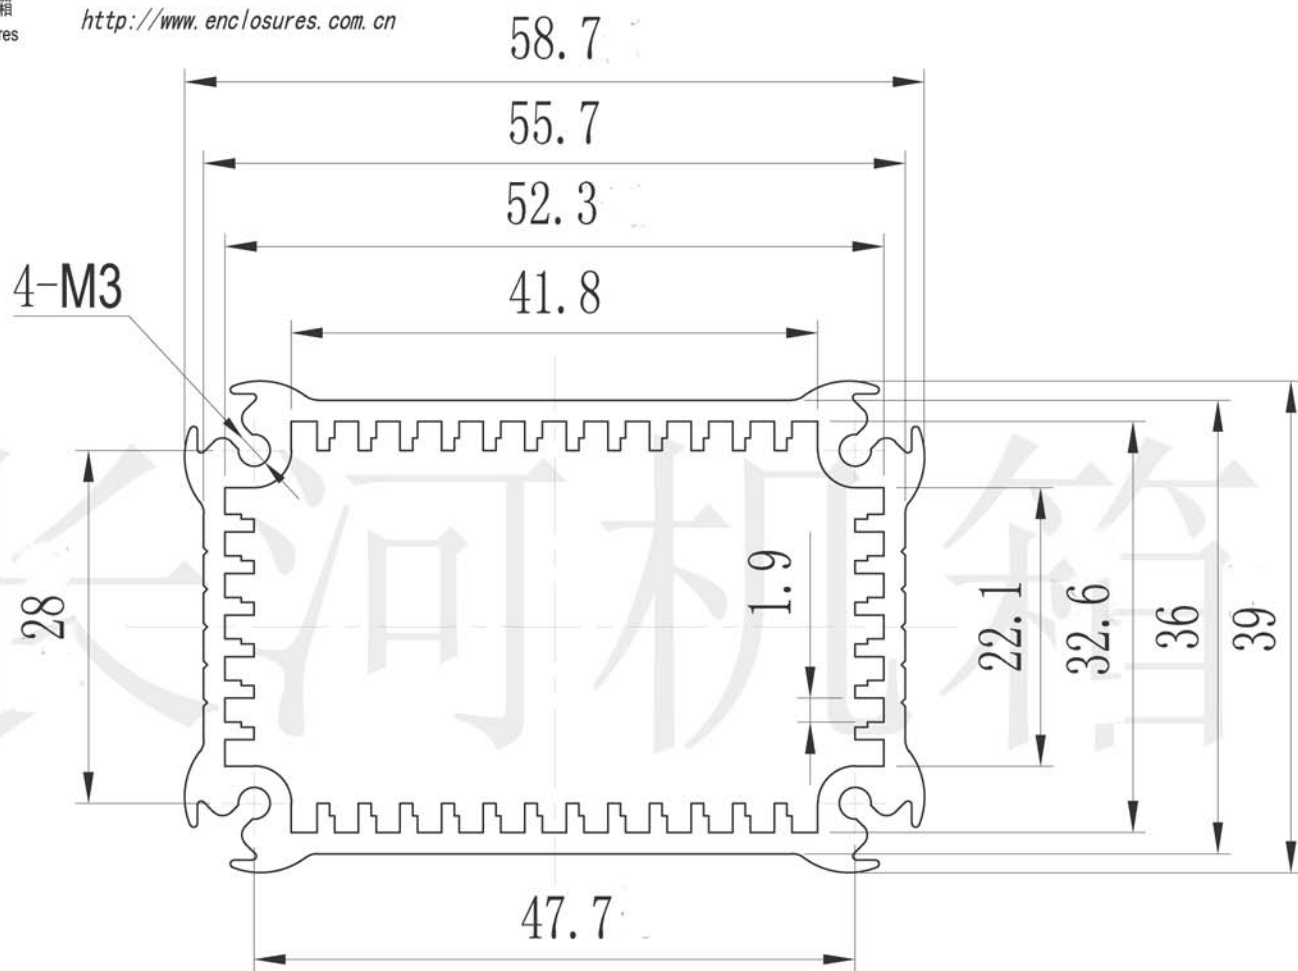

长河机箱
Changhe Enclosures

<http://www.enclosures.com.cn>

注:此图纸尺寸仅作参考,请以实物为准。

制图 Drawing	审核 Auditing	批准 Confirm	产品名称 Product Name	型材铝盒 Aluminium extrusion case	材料 Material	铝型材
			产品编号 Product Code	35B-46	视图 Project View	(m m)
					图纸比例 Drawing Scale	
共 张 第 张			宁波大洋壳体有限公司 Ningbo Dayang Enclosures CO.,LTD			

底图总号	D
旧底图总号	
日期	签字