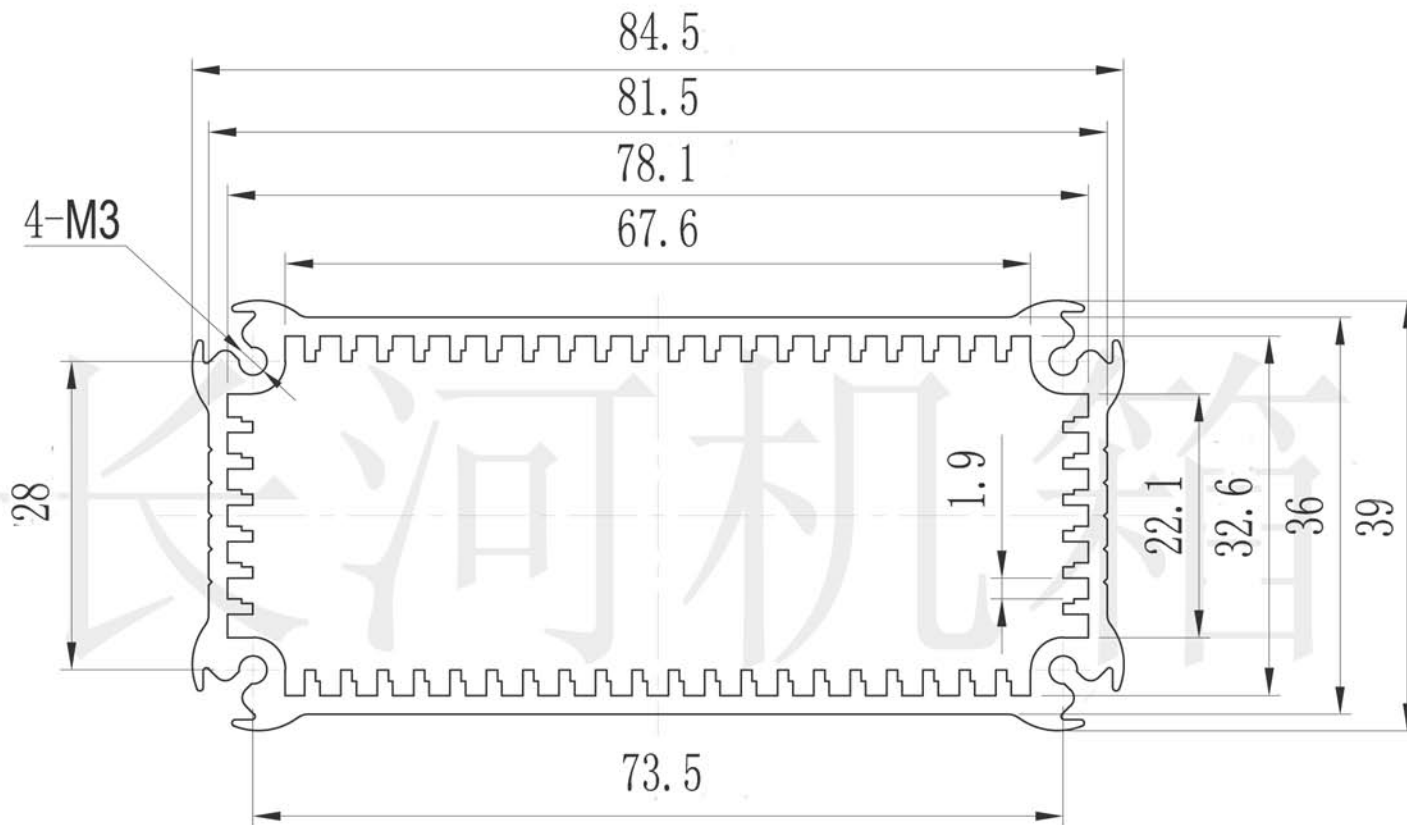

长河机箱  
Changhe Enclosures

<http://www.enclosures.com.cn>

注:此图纸尺寸仅作参考,请以实物为准.

制图 Drawing	审核 Auditing	批准 Confirm	产品名称 Product Name	型材铝盒 Aluminium extrusion case	材料 Material	铝型材
			产品编号 Product Code	35B-47	视图 Project View	(m m)
					图纸比例 Drawing Scale	
共 张 第 张			宁波大洋壳体有限公司 Ningbo Dayang Enclosures CO.,LTD			

底图总号	
D	
旧底图总号	
日期	签字