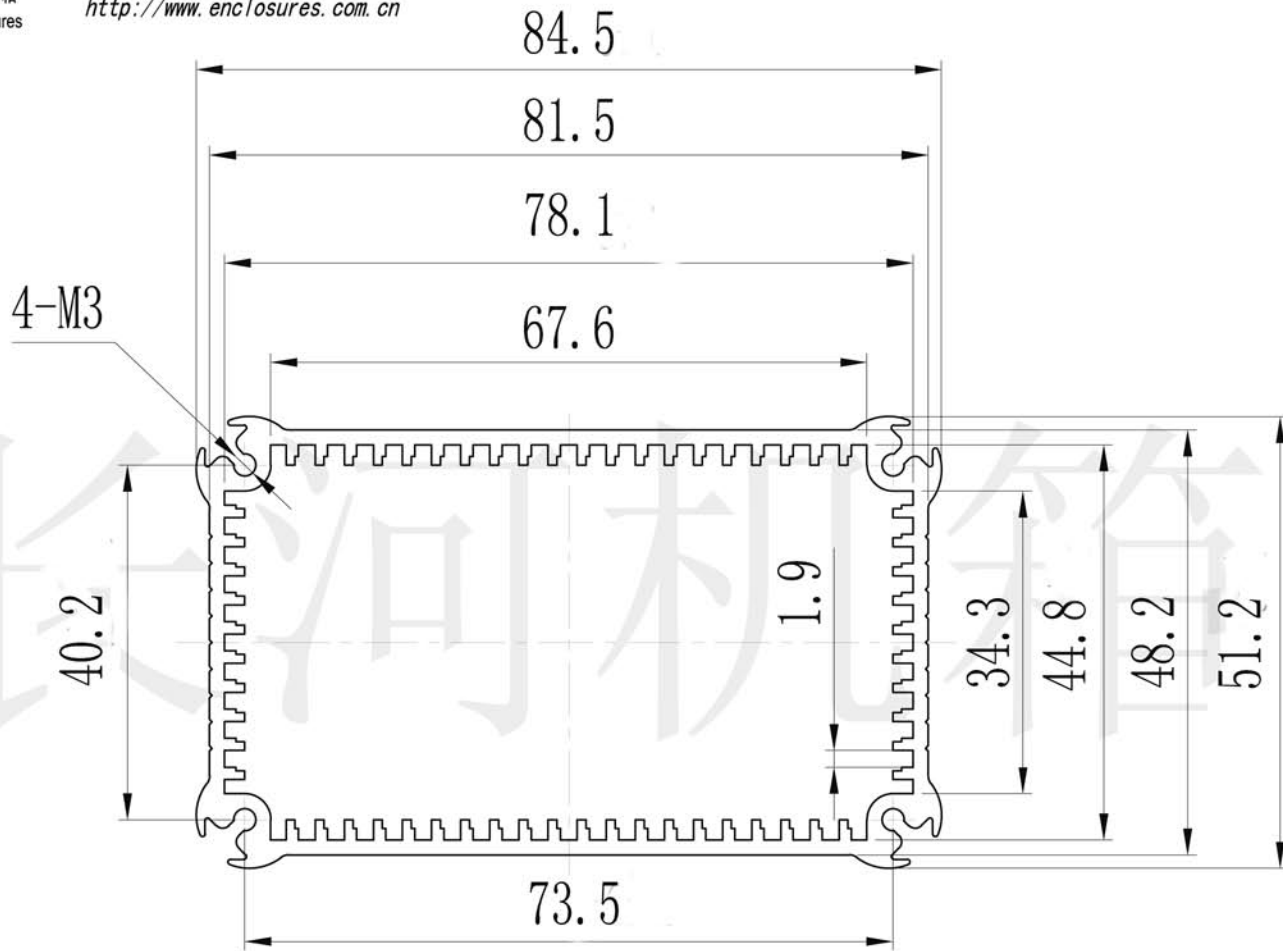

长河机箱  
Changhe Enclosures

<http://www.enclosures.com.cn>

A

B

C

注:此图纸尺寸仅作参考,请以实物为准.

底图总号	
D	
旧底图总号	
日期	签字

制图 Drawing	审核 Auditing	批准 Confirm	产品名称 Product Name	型材铝盒 Aluminium extrusion case	材料 Material	铝型材
			产品编号 Product Code	35B-48	视图 Project View	(m m)
共 张 第 张			宁波大洋壳体有限公司 Ningbo Dayang Enclosures CO.,LTD		图纸比例 Drawing Scale	