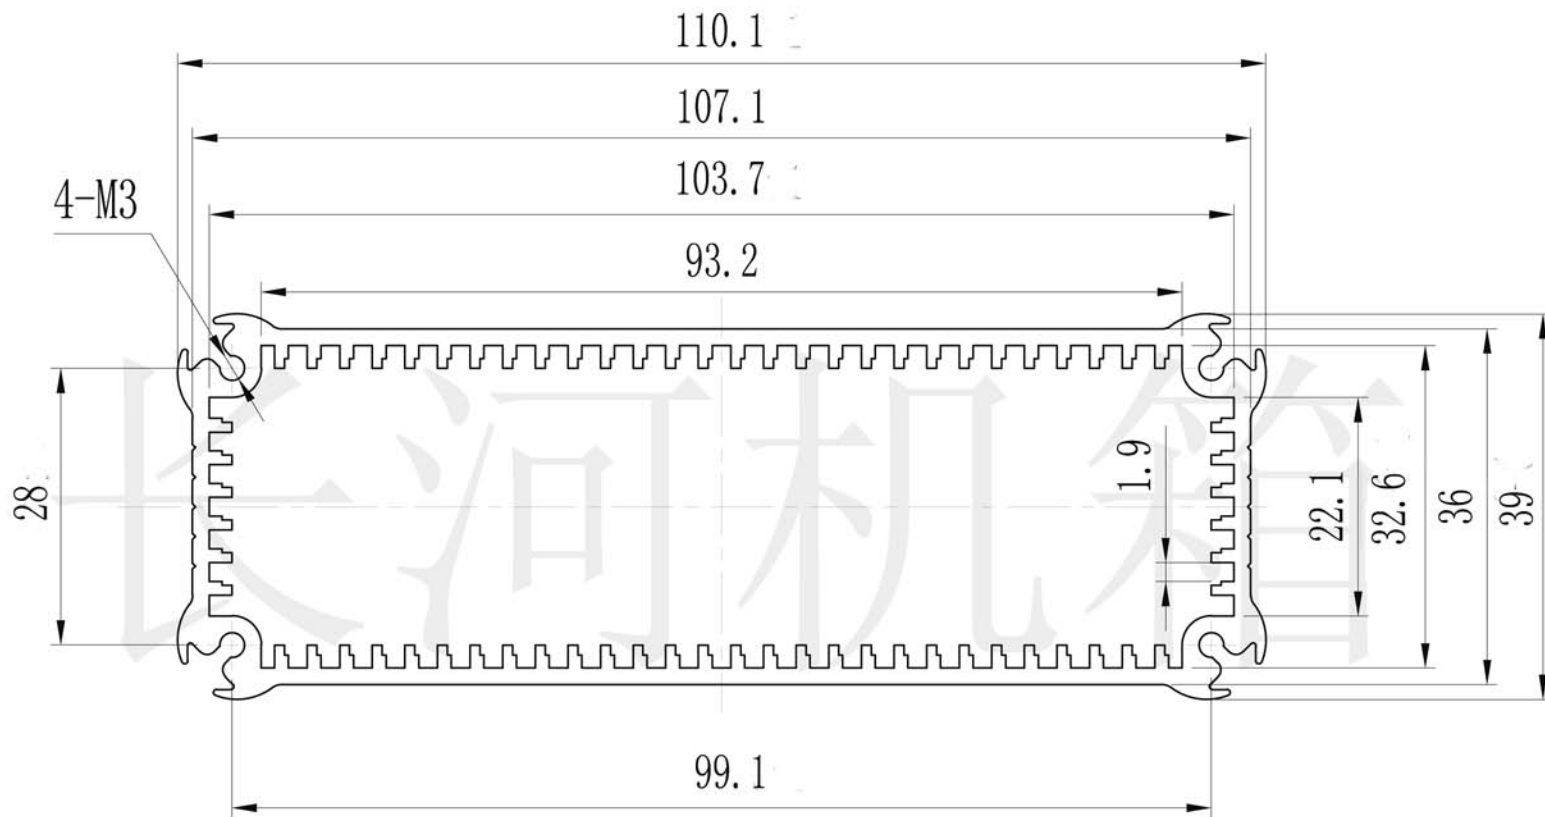

长河机箱
Changhe Enclosures

<http://www.enclosures.com.cn>

注:此图纸尺寸仅作参考,请以实物为准.

底图总号	
D	
旧底图总号	
日期	签字

制图 Drawing	审核 Auditing	批准 Confirm	产品名称 Product Name	型材铝盒 Aluminium extrusion case	材料 Material	铝型材
			产品编号 Product Code	35B-49	视图 Project View	(m m)
			图纸比例 Drawing Scale			
共 张 第 张				宁波大洋壳体有限公司 Ningbo Dayang Enclosures CO., LTD		