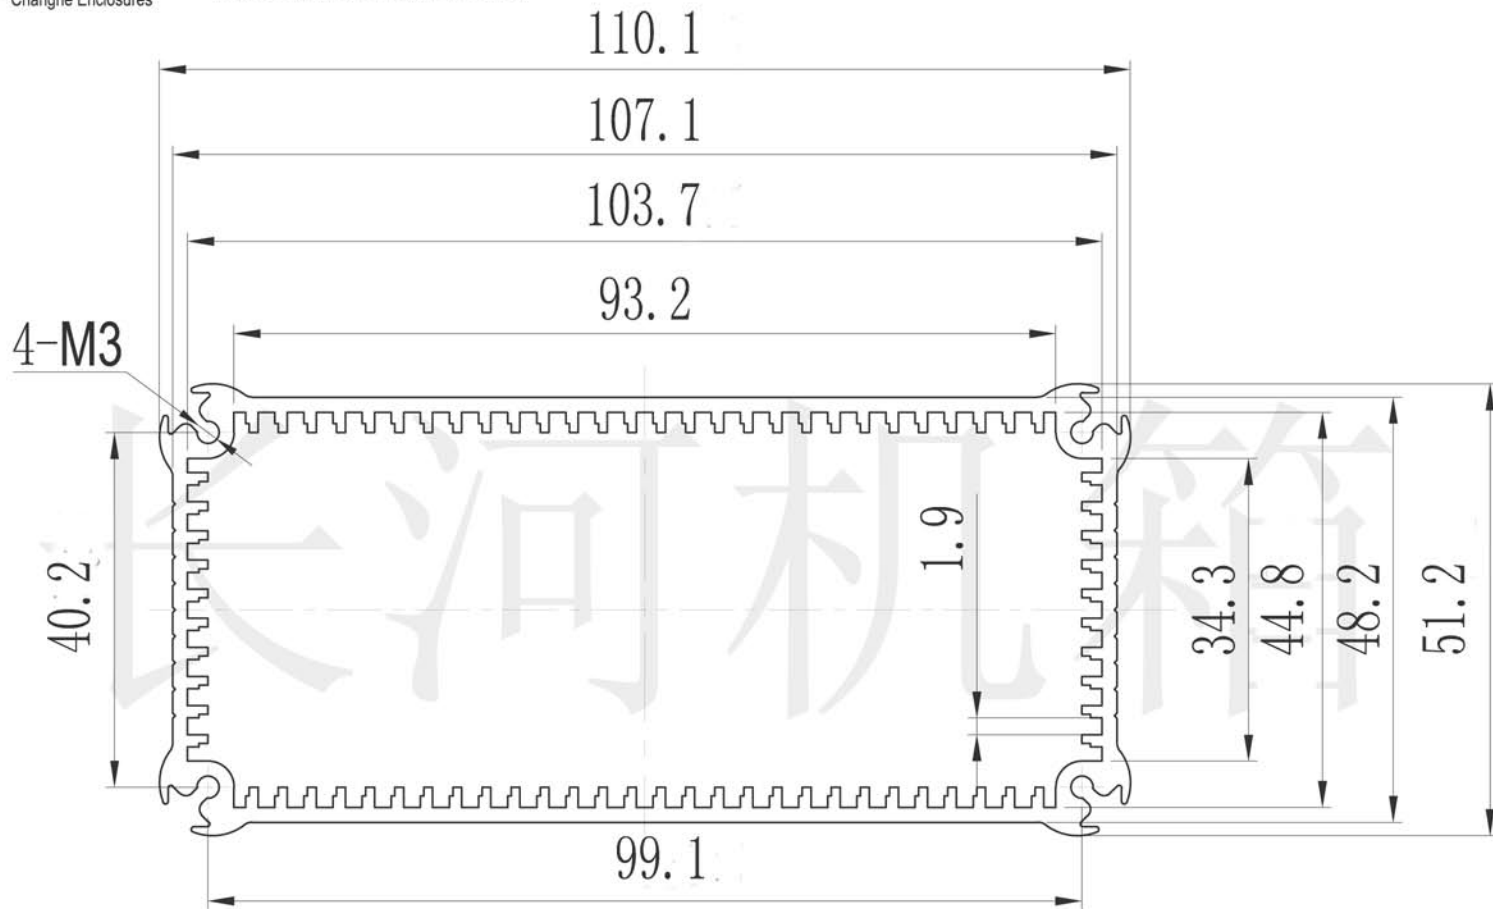

长河机箱
Changhe Enclosures

<http://www.enclosures.com.cn>

注:此图纸尺寸仅作参考,请以实物为准.

底图总号	
D	
旧底图总号	
日期	签字

制图 Drawing	审核 Auditing	批准 Confirm	产品名称 Product Name	型材铝盒 Aluminium extrusion case	材料 Material	铝型材
			产品编号 Product Code	35B-50	视图 Project View	(m m)
共 张 第 张			CHANGHE		宁波大洋壳体有限公司 Ningbo Dayang Enclosures CO.,LTD	