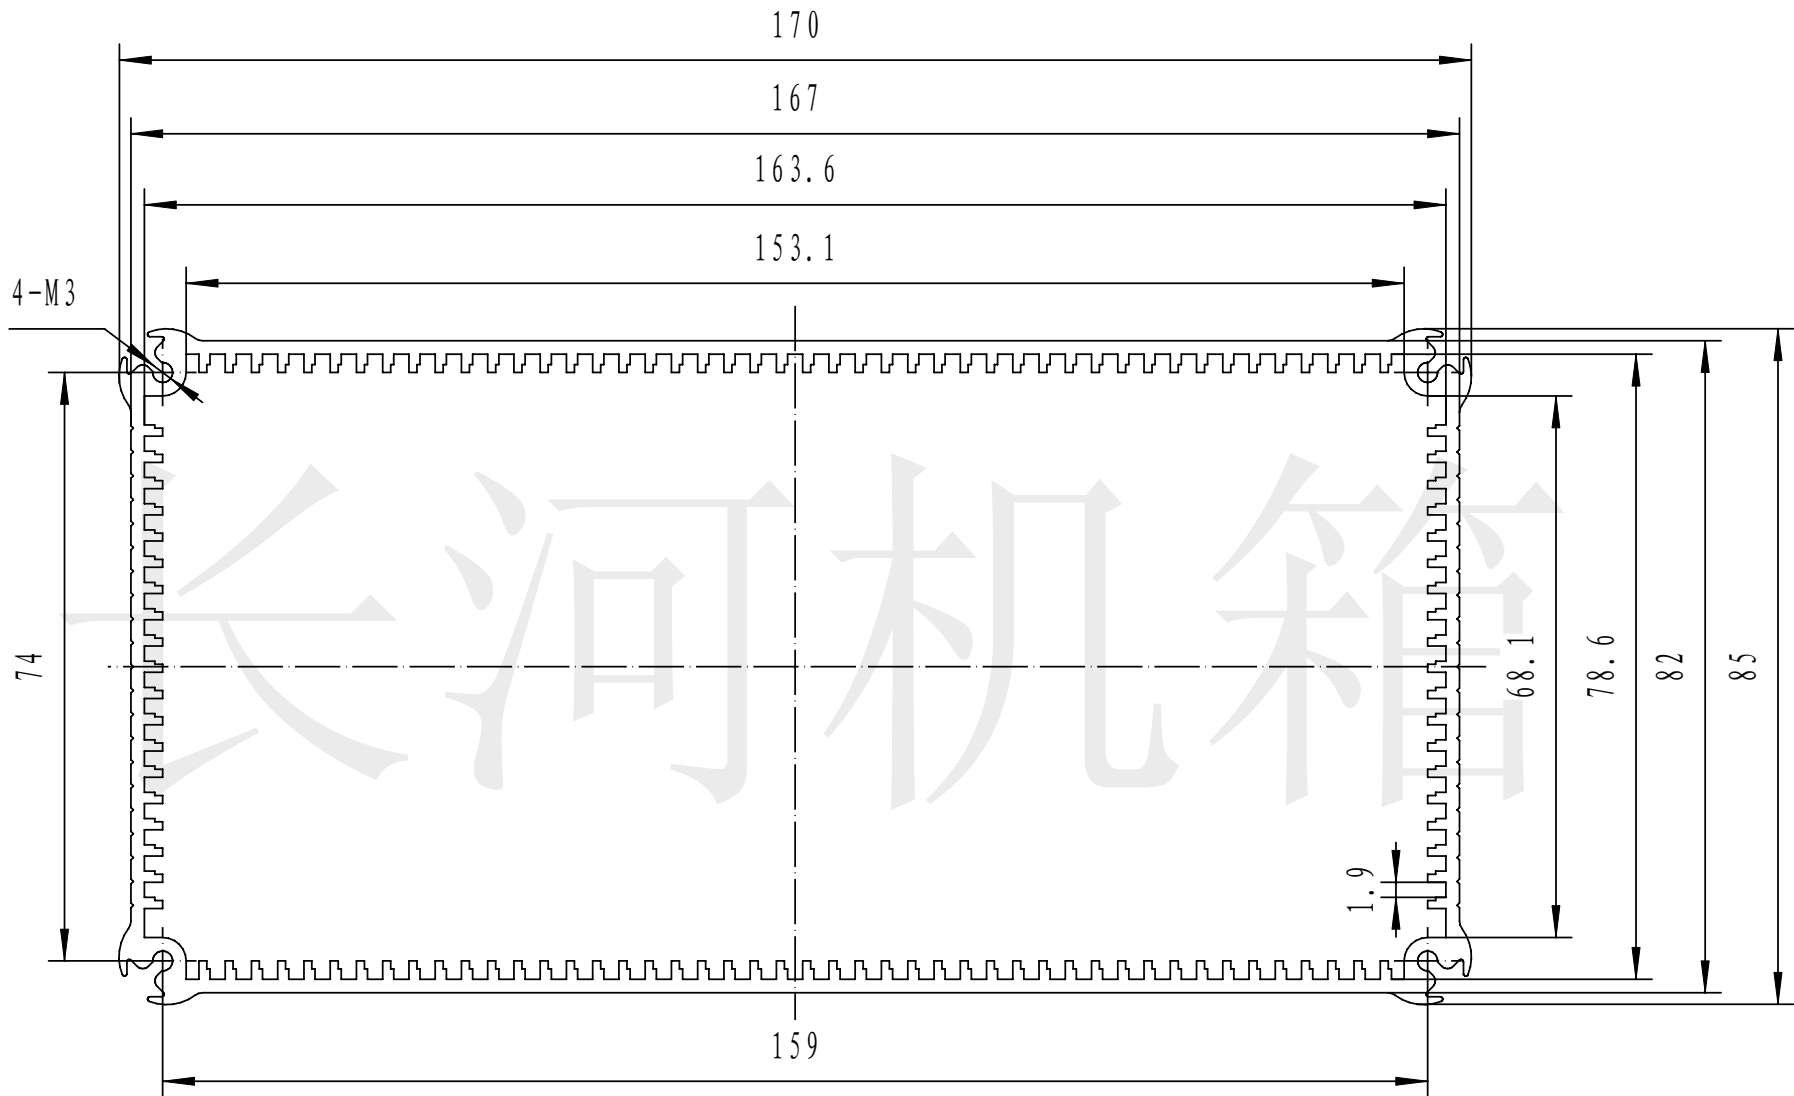

长河机箱
Changhe Enclosures

<http://www.enclosures.com.cn>

底图总号	
D	
旧底图总号	
日期	签字

注：此图纸尺寸仅作参考，请以实物为准。

制图 Drawing	审核 Auditing	批准 Confirm	产品名称 Product Name	型材铝盒 Aluminium extrusion case	材料 Material	铝型材
			产品编号 Product Code	35B-55	视图 Project View	(m m)
					图纸比例 Drawing Scale	
共 张 第 张			宁波大洋壳体有限公司 Ningbo Dayang Enclosures CO., LTD			