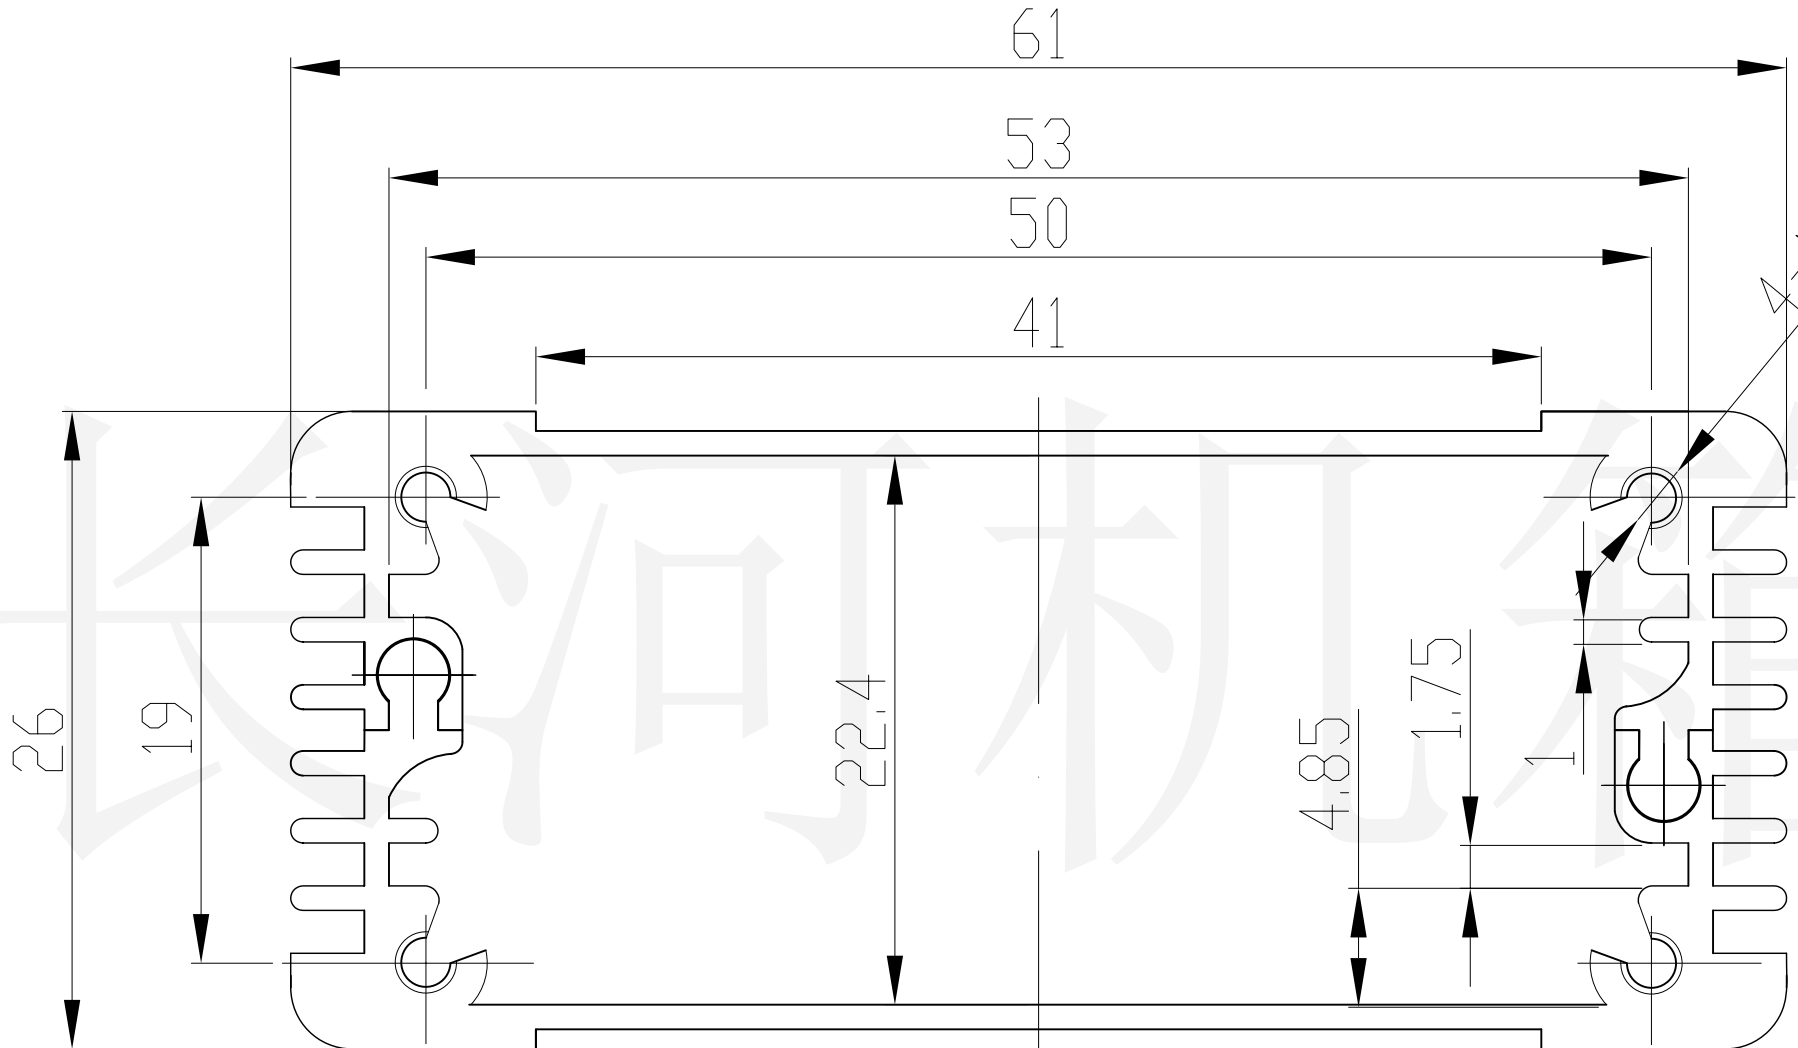

长河机箱
Changhe Enclosures

<http://www.enclosures.com.cn>

注：深度任意

底图总号	
D	
旧底图总号	
日期	签字

制图 Drawing	审核 Auditing	批准 Confirm	产品名称 Product Name	型材铝盒 Aluminium extrusion case	材料 Material	铝型材
			产品编号 Product Code	35B-14	视图 Project View	(m m)
			图纸比例 Drawing Scale			
共 张 第 张			宁波大洋壳体有限公司 Ningbo Dayang Enclosures CO., LTD			