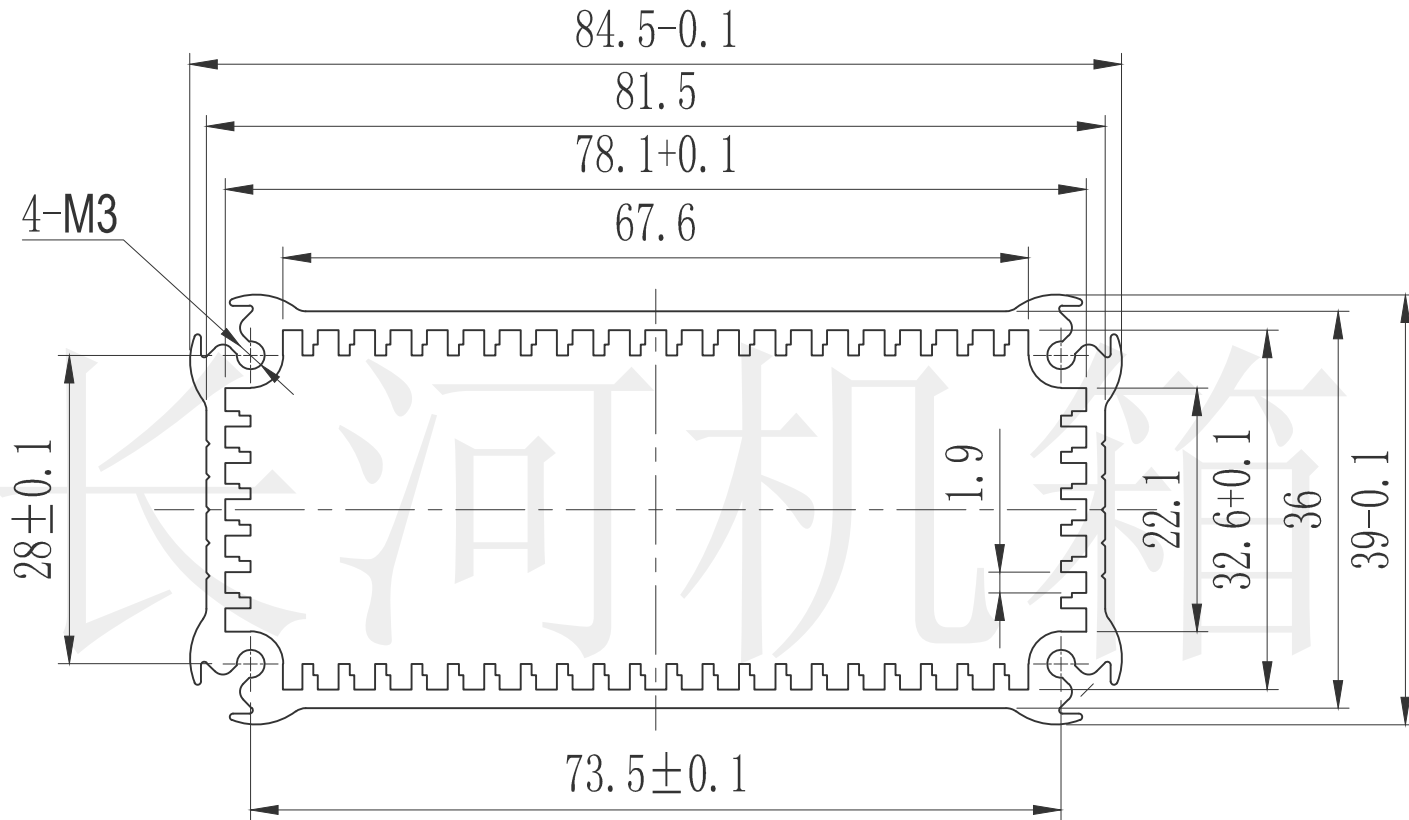

长河机箱
Changhe Enclosures

<http://www.enclosures.com.cn>

注:此图纸尺寸仅作参考,请以实物为准.

底图总号

D

旧底图总号

日期

签字

日期

制图 Drawing	审核 Auditing	批准 Confirm	产品名称 Product Name	型材铝盒 Aluminium extrusion case	材料 Material	铝型材
			产品编号 Product Code	35H-2	视图 Project View	(m m)
共 张 第 张			图纸比例 Drawing Scale			
			宁波大洋壳体有限公司 Ningbo Dayang Enclosures CO., LTD			