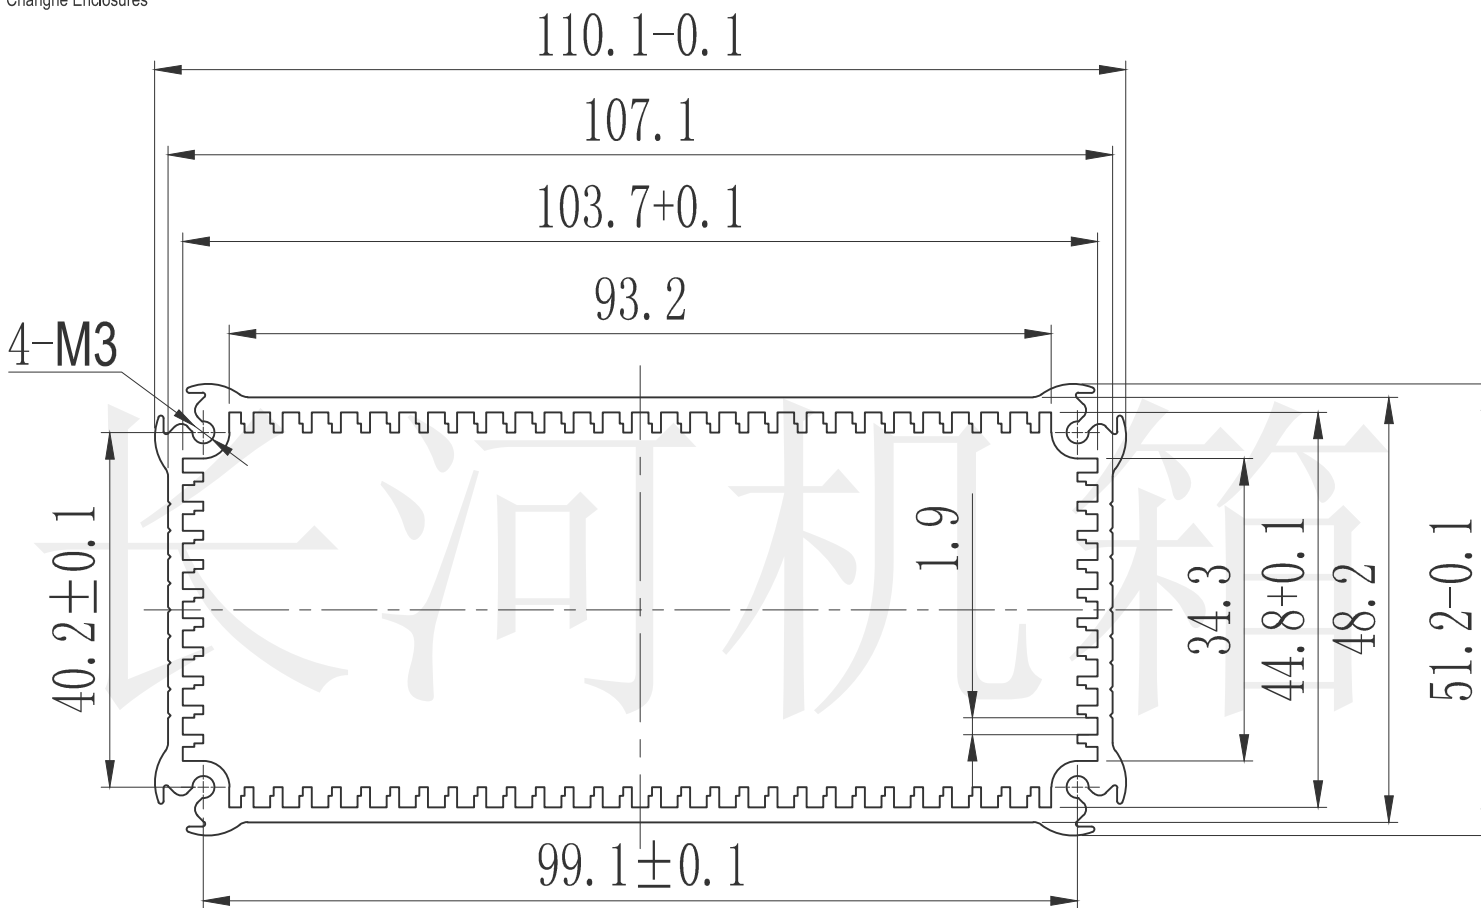

长河机箱
Changhe Enclosures

<http://www.enclosures.com.cn>

A

B

C

注:此图纸尺寸仅作参考,请以实物为准.

底图总号

D

旧底图总号

日期

签字

期

制图 Drawing	审核 Auditing	批准 Confirm	产品名称 Product Name	型材铝盒 Aluminium extrusion case	材料 Material	铝型材
			产品编号 Product Code	35H-5	视图 Project View	(m m)
					图纸比例 Drawing Scale	
共 张 第 张			宁波大洋壳体有限公司 Ningbo Dayang Enclosures CO., LTD			