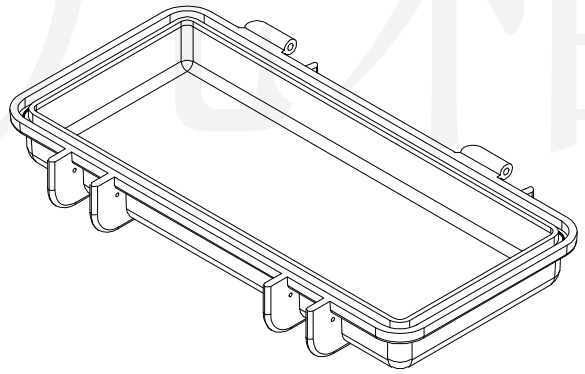

A

B

C

底图总号

D

旧底图总号

日期

签字

期

制图 Drawing	审核 Auditing	批准 Confirm	产品名称 Product Name	塑料密封防护箱 Plastic protecting case	材料 Material	冷冻料
			产品编号 Product Code	37-16箱盖	视图 Project View	(m m)
					图幅比例 Drawing Scale	
共 张 第 张				宁波大洋壳体有限公司 Ningbo Dayang Enclosures CO., LTD		

D

1

2

3

4

5

6