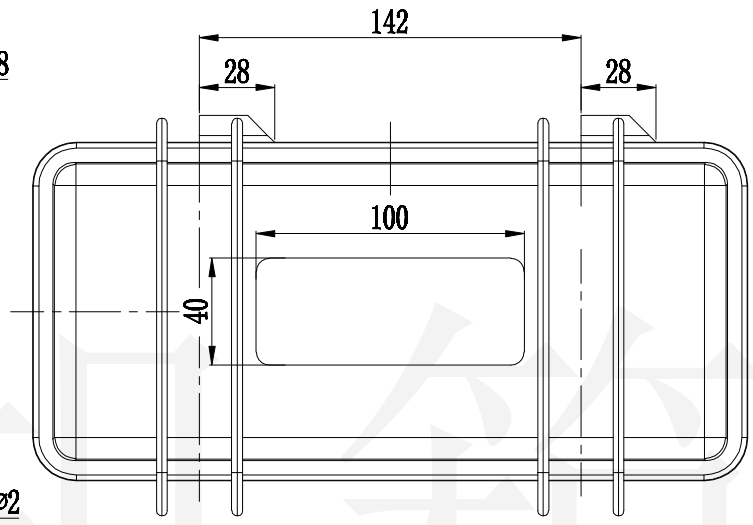

长河机箱
Changhe Enclosures

<http://www.enclosures.com.cn>

A

B

C

A - A