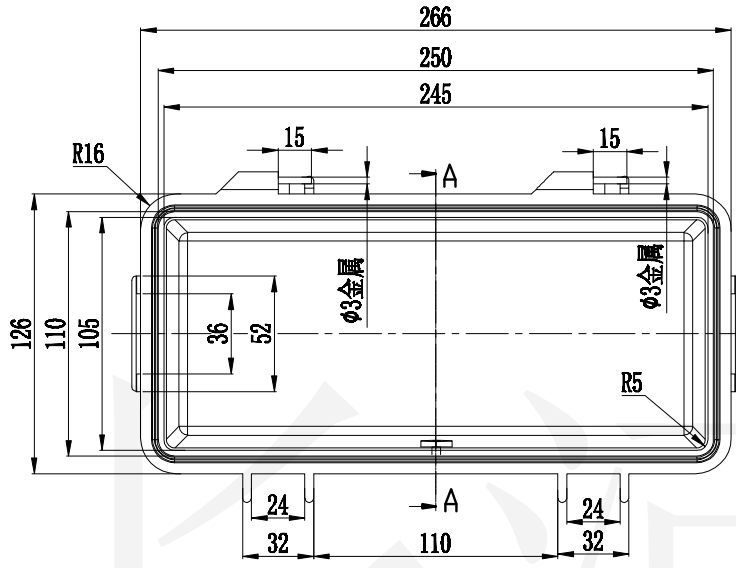

长河机箱
Changhe Enclosures

<http://www.enclosures.com.cn>

A

B

C

A

B

C

A-A