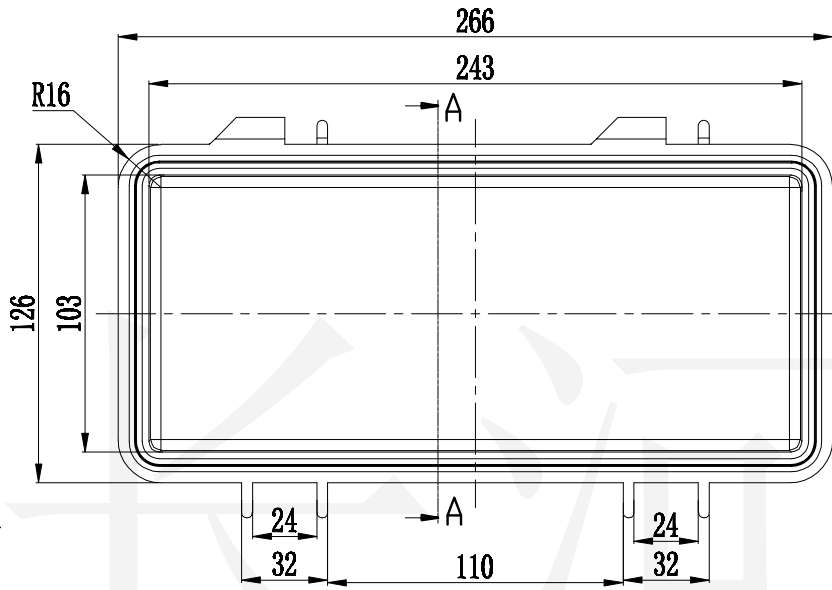

长河机箱
Changhe Enclosures

<http://www.enclosures.com.cn>

A

B

C

A - A