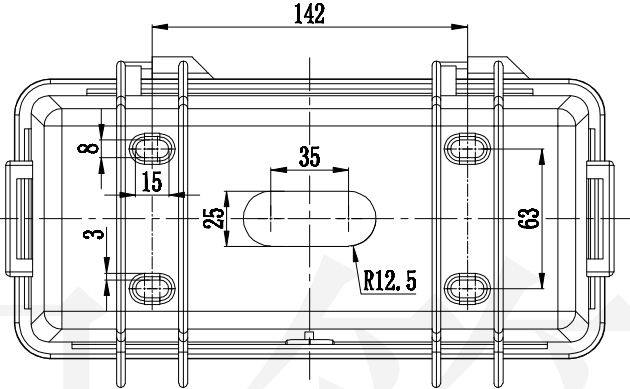

37-16装配体

底图总号

D

旧底图总号

日期

签字

制图 Drawing	审核 Auditing	批准 Confirm	产品名称 Product Name	塑料密封防护箱 Plastic protecting case	材料 Material	冷冻料
			产品编号 Product Code	37-16箱体	视图 Project View	(m m)
					图框比例 Drawing Scale	
共 张 第 张				宁波大洋壳体有限公司 Ningbo Dayang Enclosures CO., LTD		