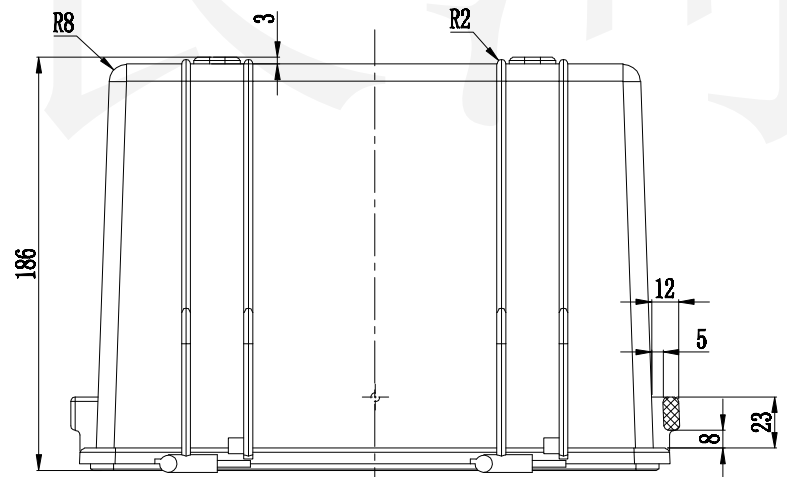

37-16装配体

底图总号

D

旧底图总号

日期

签字

制图 Drawing	审核 Auditing	批准 Confirm	产品名称 Product Name	塑料密封防护箱 Plastic protecting case	材料 Material	冷冻料
			产品编号 Product Code	37-16箱体	视图 Project View	(m m)
					图框比例 Drawing Scale	
共 张 第 张				宁波大洋壳体有限公司 Ningbo Dayang Enclosures CO., LTD		