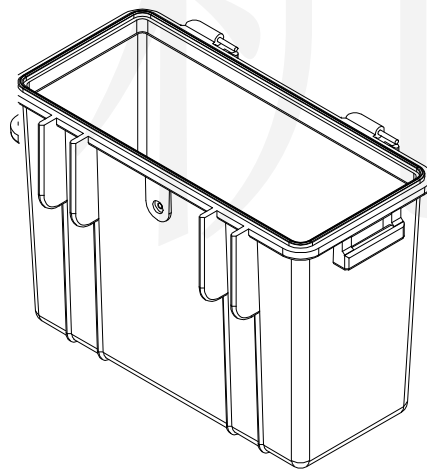

37-16装配体

底图总号

D

旧底图总号

日期

签字

制图 Drawing	审核 Auditing	批准 Confirm	产品名称 Product Name	塑料密封防护箱 Plastic protecting case	材料 Material	冷冻料
			产品编号 Product Code	37-16箱体	视图 Project View	(m m)
					图框比例 Drawing Scale	
共 张 第 张				宁波大洋壳体有限公司 Ningbo Dayang Enclosures CO., LTD		