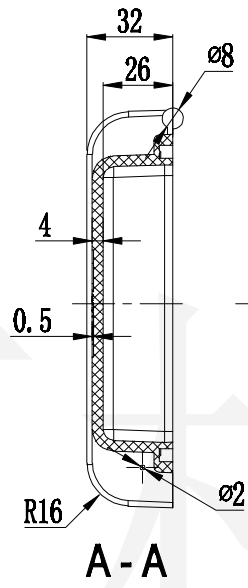

长河机箱
Changhe Enclosures

<http://www.enclosures.com.cn>

A

B

C

A - A