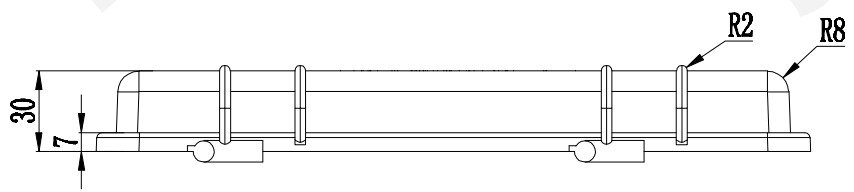

A

B

C

底图总号

D

旧底图总号

日期

签字

期

制图 Drawing	审核 Auditing	批准 Confirm	产品名称 Product Name	塑料密封防护箱 Plastic protecting case	材料 Material	冷冻料
			产品编号 Product Code	37-16箱盖	视图 Project View	(m m)
					图幅比例 Drawing Scale	
共 张 第 张				宁波大洋壳体有限公司 Ningbo Dayang Enclosures CO., LTD		

D

1

2

3

4

5

6