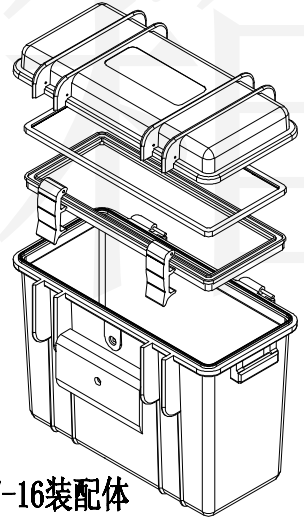

D

1

2

3

4

5

6

长河机箱  
Changhe Enclosures

37-16装配体

底图总号

D

旧底图总号

日期

签字

制图 Drawing	审核 Auditing	批准 Confirm	产品名称 Product Name	塑料密封防护箱 Plastic protecting case	材料 Material	冷冻料
			产品编号 Product Code	37-16箱体	视图 Project View	(m m)
					图框比例 Drawing Scale	
共 张 第 张				宁波大洋壳体有限公司 Ningbo Dayang Enclosures CO., LTD		