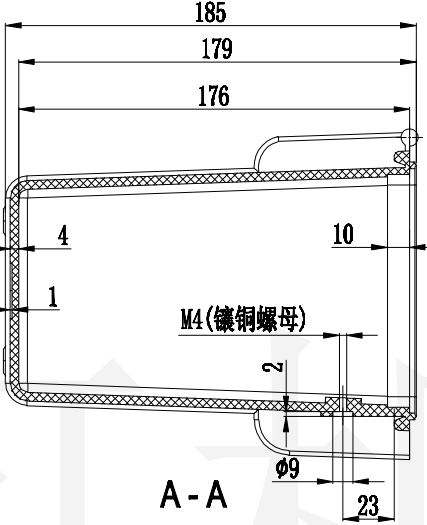

<http://www.enclosures.com.cn>

A

B

C

A

B

C

A-A

37-16装配体

底图总号

D

旧底图总号

日期

签字

制图 Drawing	审核 Auditing	批准 Confirm	产品名称 Product Name	塑料密封防护箱 Plastic protecting case	材料 Material	冷冻料
			产品编号 Product Code	37-16箱体	视图 Project View	(m m)
					图框比例 Drawing Scale	
共 张 第 张				宁波大洋壳体有限公司 Ningbo Dayang Enclosures CO., LTD		