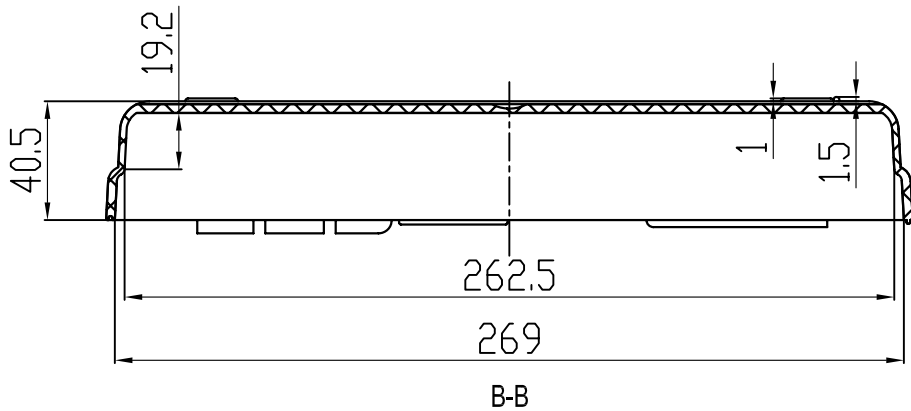

日期 签字

制图 Drawing	审核 Auditing	批准 Confirm	产品名称 Product Name	壳体	材料 Material	
			产品编号 Product Code	37D-1	视图 Project View	(mm)
					图纸比例 Drawing Scale	1:4
共 张 第 张			宁波大洋壳体有限公司 Ningbo Dayang Enclosures CO., LTD			

长河机箱
Changhe Enclosures

<http://www.enclosures.com.cn>

制图 Drawing	审核 Auditing	批准 Confirm	产品名称 Product Name	上/下壳体	材料 Material	
			产品编号 Product Code	37D-1	视图 Project View	(m m)
					图纸比例 Drawing Scale	1:2.5
共 张 第 张			宁波大洋壳体有限公司 Ningbo Dayang Enclosures CO.,LTD			