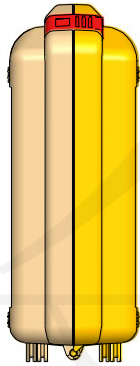

长河机箱
Changhe Enclosures

<http://www.enclosures.com.cn>

A

B

C

底图总号

D

旧底图总号

日期 签字

制图 Drawing	审核 Auditing	批准 Confirm	产品名称 Product Name	壳体	材料 Material	
			产品编号 Product Code	37D-1	视图 Project View	(mm)
					图纸比例 Drawing Scale	1:4
共 张 第 张			宁波大洋壳体有限公司 Ningbo Dayang Enclosures CO., LTD			