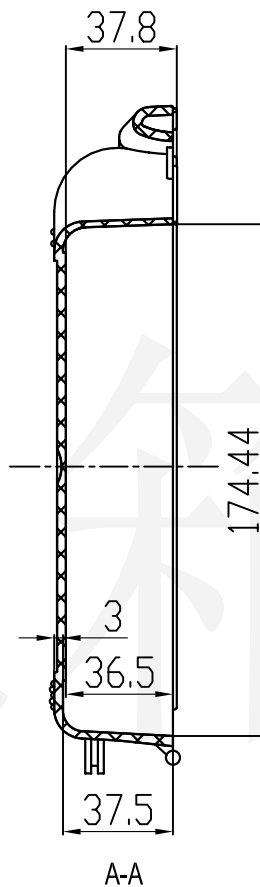

日期 签字

制图 Drawing	审核 Auditing	批准 Confirm	产品名称 Product Name	壳体	材料 Material	
			产品编号 Product Code	37D-1	视图 Project View	(mm)
					图纸比例 Drawing Scale	1:4
共 张 第 张			宁波大洋壳体有限公司 Ningbo Dayang Enclosures CO., LTD			

长河机箱
Changhe Enclosures

<http://www.enclosures.com.cn>

制图 Drawing	审核 Auditing	批准 Confirm	产品名称 Product Name	上/下壳体	材料 Material	
			产品编号 Product Code	37D-1	视图 Project View	(m m)
					图纸比例 Drawing Scale	1:2.5
共 张 第 张			宁波大洋壳体有限公司 Ningbo Dayang Enclosures CO.,LTD			