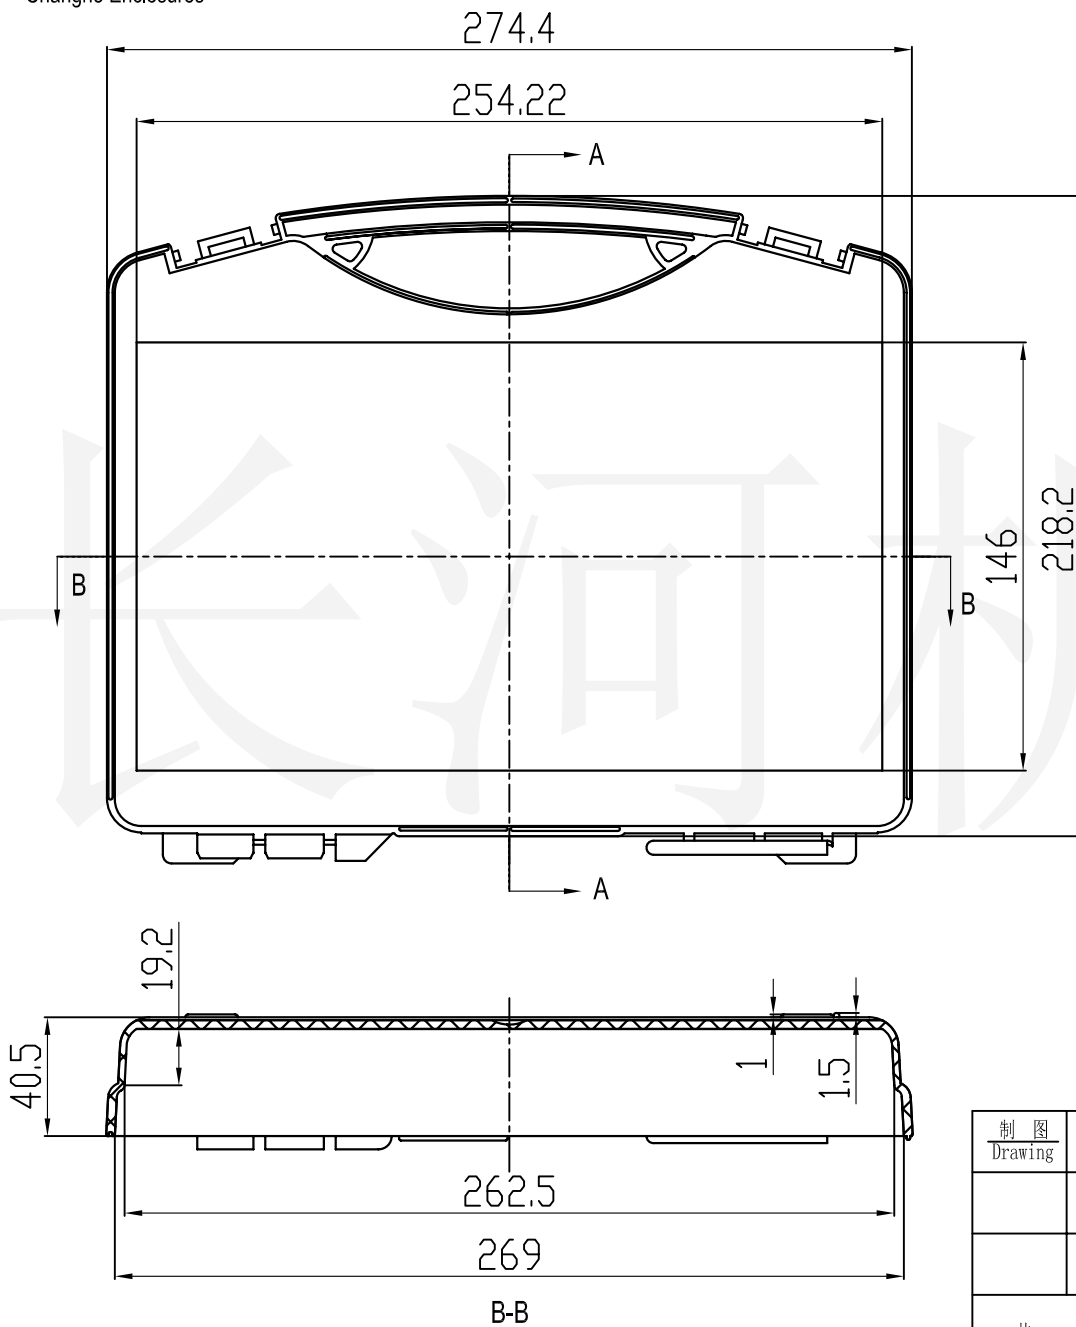

长河机箱
Changhe Enclosures

<http://www.enclosures.com.cn>

A

B

C

底图总号

D

旧底图总号

日期 签字

制图 Drawing	审核 Auditing	批准 Confirm	产品名称 Product Name	壳体	材料 Material	
			产品编号 Product Code	37D-1	视图 Project View	(mm)
					图纸比例 Drawing Scale	1:4
共 张 第 张			宁波大洋壳体有限公司 Ningbo Dayang Enclosures CO., LTD			

长河机箱
Changhe Enclosures

<http://www.enclosures.com.cn>

制图 Drawing	审核 Auditing	批准 Confirm	产品名称 Product Name	上/下壳体	材料 Material	
			产品编号 Product Code	37D-1	视图 Project View	(m m)
					图纸比例 Drawing Scale	1:2.5
共 张 第 张			宁波大洋壳体有限公司 Ningbo Dayang Enclosures CO.,LTD			