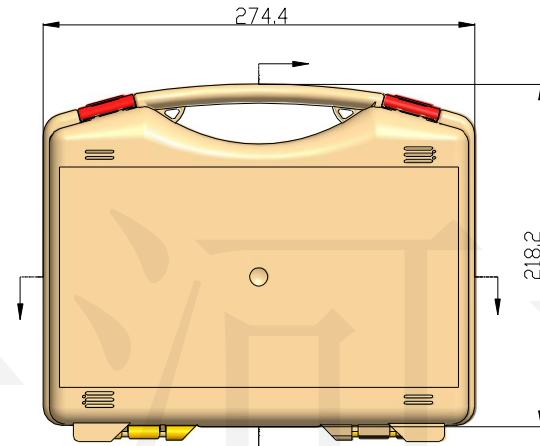

长河机箱
Changhe Enclosures

<http://www.enclosures.com.cn>

A

B

C

底图总号

D

旧底图总号

日期 签字

制图 Drawing	审核 Auditing	批准 Confirm	产品名称 Product Name	壳体	材料 Material	
			产品编号 Product Code	37D-1	视图 Project View	(mm)
					图纸比例 Drawing Scale	1:4
共 张 第 张			宁波大洋壳体有限公司 Ningbo Dayang Enclosures CO., LTD			

长河机箱
Changhe Enclosures

<http://www.enclosures.com.cn>

制图 Drawing	审核 Auditing	批准 Confirm	产品名称 Product Name	上/下壳体	材料 Material	
			产品编号 Product Code	37D-1	视图 Project View	(m m)
					图纸比例 Drawing Scale	1:2.5
共 张 第 张			宁波大洋壳体有限公司 Ningbo Dayang Enclosures CO.,LTD			