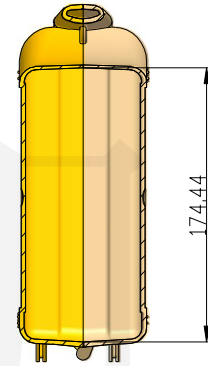

长河机箱
Changhe Enclosures

<http://www.enclosures.com.cn>

A

B

C

底图总号

D

旧底图总号

日期 签字

制图 Drawing	审核 Auditing	批准 Confirm	产品名称 Product Name	壳体	材料 Material	
			产品编号 Product Code	37D-1	视图 Project View	(mm)
					图纸比例 Drawing Scale	1:4
共 张 第 张			宁波大洋壳体有限公司 Ningbo Dayang Enclosures CO., LTD			

长河机箱
Changhe Enclosures

<http://www.enclosures.com.cn>

制图 Drawing	审核 Auditing	批准 Confirm	产品名称 Product Name	上/下壳体	材料 Material	
			产品编号 Product Code	37D-1	视图 Project View	(m m)
					图纸比例 Drawing Scale	1:2.5
共 张 第 张			宁波大洋壳体有限公司 Ningbo Dayang Enclosures CO.,LTD			