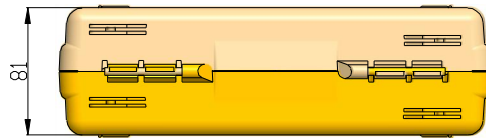

长河机箱
Changhe Enclosures

<http://www.enclosures.com.cn>

A

B

C

底图总号

D

旧底图总号

日期 签字

制图 Drawing	审核 Auditing	批准 Confirm	产品名称 Product Name	壳体	材料 Material	
			产品编号 Product Code	37D-1	视图 Project View	(mm)
					图纸比例 Drawing Scale	1:4
共 张 第 张			宁波大洋壳体有限公司 Ningbo Dayang Enclosures CO., LTD			