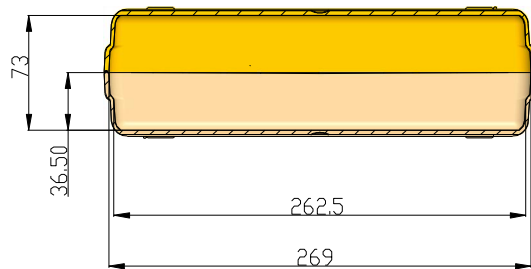

长河机箱
Changhe Enclosures

<http://www.enclosures.com.cn>

A

B

C

底图总号

D

旧底图总号

日期 签字

制图 Drawing	审核 Auditing	批准 Confirm	产品名称 Product Name	壳体	材料 Material	
			产品编号 Product Code	37D-1	视图 Project View	(mm)
					图纸比例 Drawing Scale	1:4
共 张 第 张			宁波大洋壳体有限公司 Ningbo Dayang Enclosures CO., LTD			