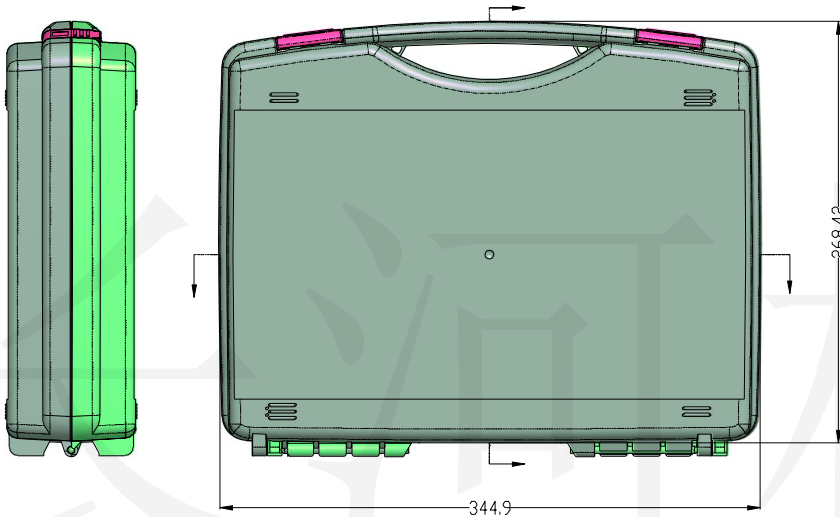

长河机箱
Changhe Enclosures

<http://www.enclosures.com.cn>

A

B

C

底图总号

D

旧底图总号

日期

签字

制图 Drawing	审核 Auditing	批准 Confirm	产品名称 Product Name	壳体	材料 Material	
			产品编号 Product Code		37D-2	视图 Project View
					图纸比例 Drawing Scale	1:4
共 张 第 张			宁波大洋壳体有限公司 Ningbo Dayang Enclosures CO., LTD			