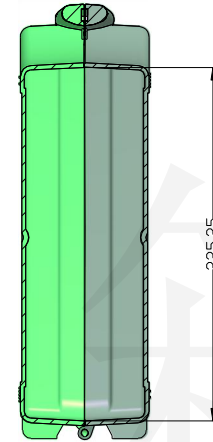

长河机箱
Changhe Enclosures

<http://www.enclosures.com.cn>

A

B

C

底图总号

D

旧底图总号

日期

签字

制图 Drawing	审核 Auditing	批准 Confirm	产品名称 Product Name	壳体	材料 Material	
			产品编号 Product Code		37D-2	视图 Project View
					图纸比例 Drawing Scale	1:4
共 张 第 张			宁波大洋壳体有限公司 Ningbo Dayang Enclosures CO., LTD			