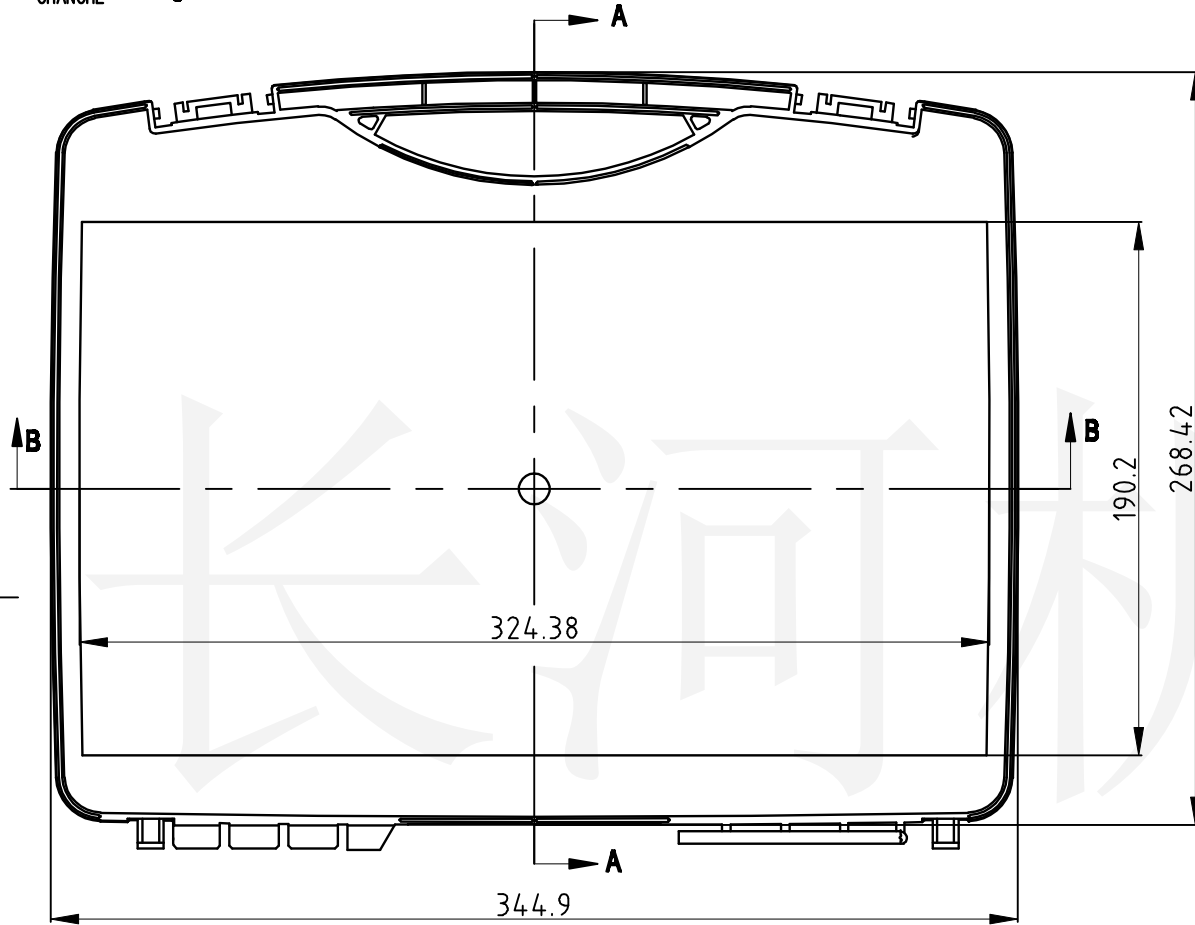

长河机箱
Changhe Enclosures

<http://www.enclosures.com.cn>

A

B

C