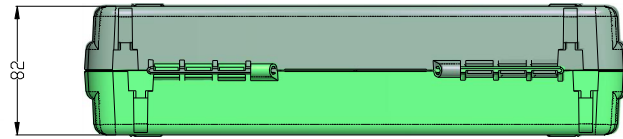

长河机箱
Changhe Enclosures

<http://www.enclosures.com.cn>

A

B

C

底图总号

D

旧底图总号

日期

签字

制图 Drawing	审核 Auditing	批准 Confirm	产品名称 Product Name	壳体	材料 Material	
			产品编号 Product Code		37D-2	视图 Project View
					图纸比例 Drawing Scale	1:4
共 张 第 张			宁波大洋壳体有限公司 Ningbo Dayang Enclosures CO., LTD			