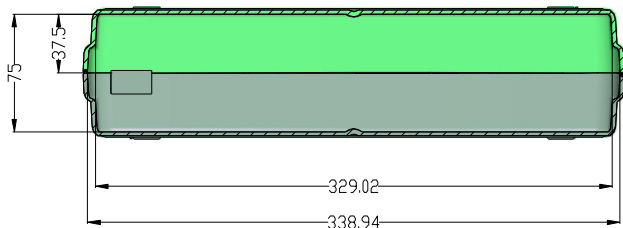

长河机箱
Changhe Enclosures

<http://www.enclosures.com.cn>

A

B

C

底图总号

D

旧底图总号

日期

签字

制图 Drawing	审核 Auditing	批准 Confirm	产品名称 Product Name	壳体	材料 Material	
			产品编号 Product Code		37D-2	视图 Project View
					图纸比例 Drawing Scale	1:4
共 张 第 张			宁波大洋壳体有限公司 Ningbo Dayang Enclosures CO., LTD			