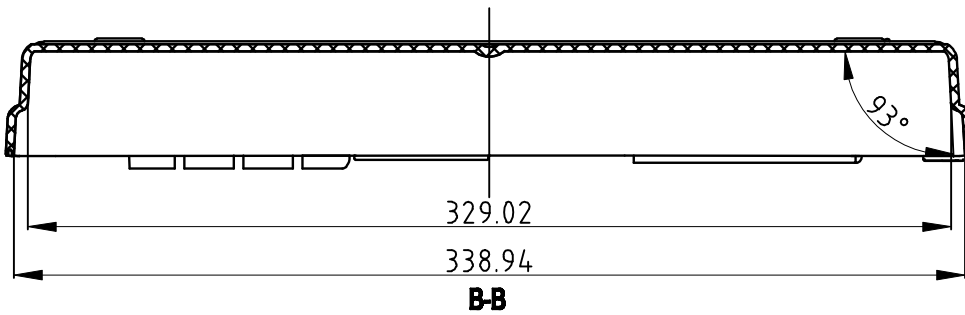

底图总号

D

旧底图总号

日期 签字

制图 Drawing	审核 Auditing	批准 Confirm	产品名称 Product Name	材料 Material	视图 Project View
			产品编号 Product Code	上/下壳	⊕ (m m)
				37D-2	1:2.5
共 张 第 张			宁波大洋壳体有限公司 Ningbo Dayang Enclosures CO., LTD		