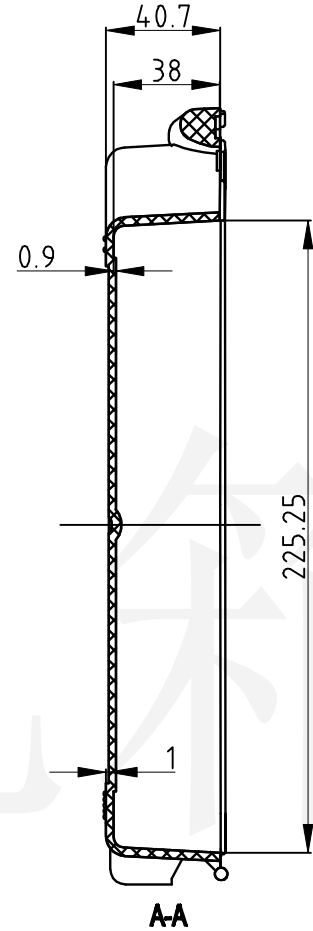

长河机箱
Changhe Enclosures

<http://www.enclosures.com.cn>

A

B

C